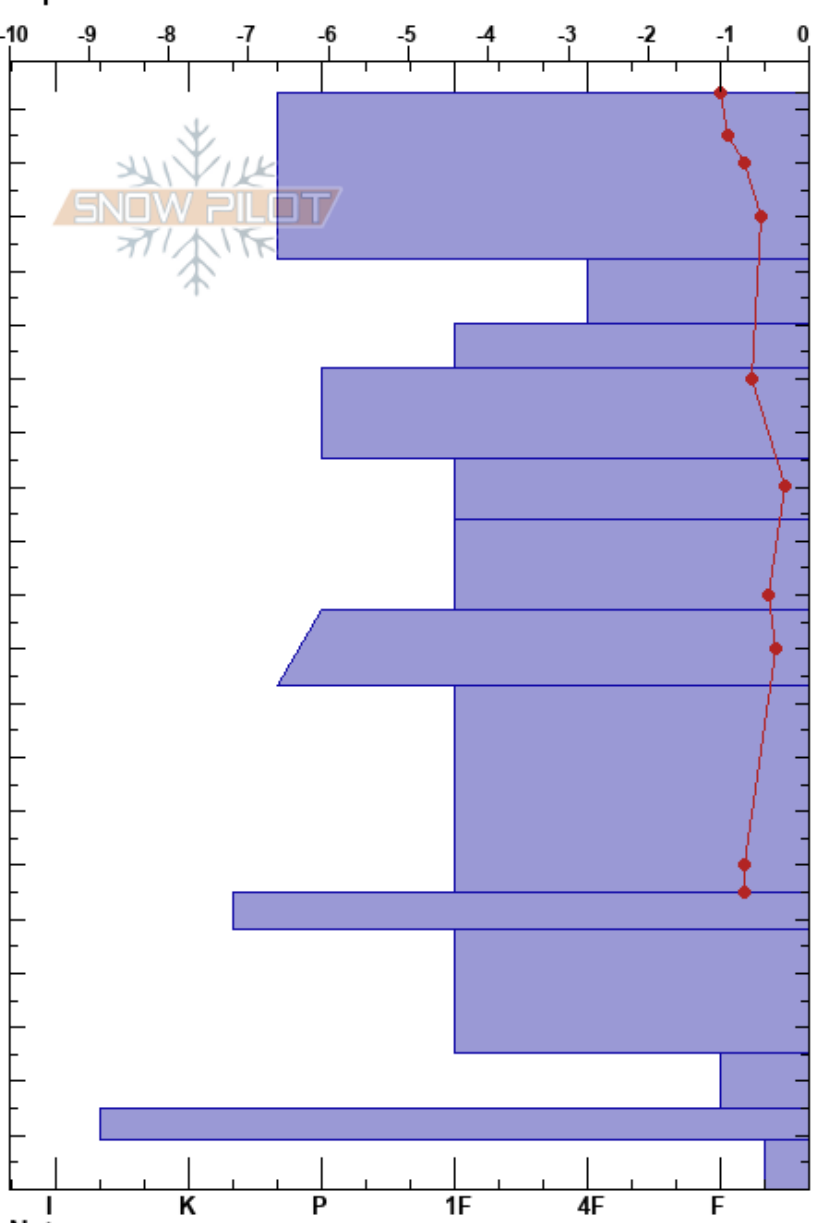

T. Blanca Paderna
 Pirineos
 Spain
 Elevación: 2629 m
 Exposición: NE
 Específicas:

Javier Acosta
 18/04/2024 - 12:30
 Coordinada: 31T 304834E 4726632N
 Ángulo de inclinación: 41°
 Carga del Viento: no

Estabilidad: HS:203
 Temp. del aire: -6.4°C
 Cielo: BKN
 Precipitación: GR
 Viento: N Moderada

PF:5 172-160cm:Problematic layer
 PS:2

Notas del capas:
 Pruebas de estabilidad y notas de capa

| Cristal Tipo | Tam | Humedad kg/m³ | ρ |
|--------------|---------|---------------|---|
| | | | |
| ⊙ (⊠) | 1.5 | | |
| ● (⊠) | 1.5-2 | D-M | |
| • | 0.1-0.3 | D-M | |
| • | 0.1 | D-M | |
| • | 0.5-1 | D-M | |
| ● (⊠) | 1-1.5 | D-M | |
| • | 0.1-0.3 | | |
| • | 0.3 | D-M | |
| ■ | | | |
| • (⊠) | 0.5(1) | D-M | |
| ∧ (⊠) | 2-3(3) | D | |
| ■ | | | |
| ∧ | 3 | D | |

← CT3, Q3 @173cm 120 cm prof.
 ← ECTP23 @113cm no colapso a 173

Notas: