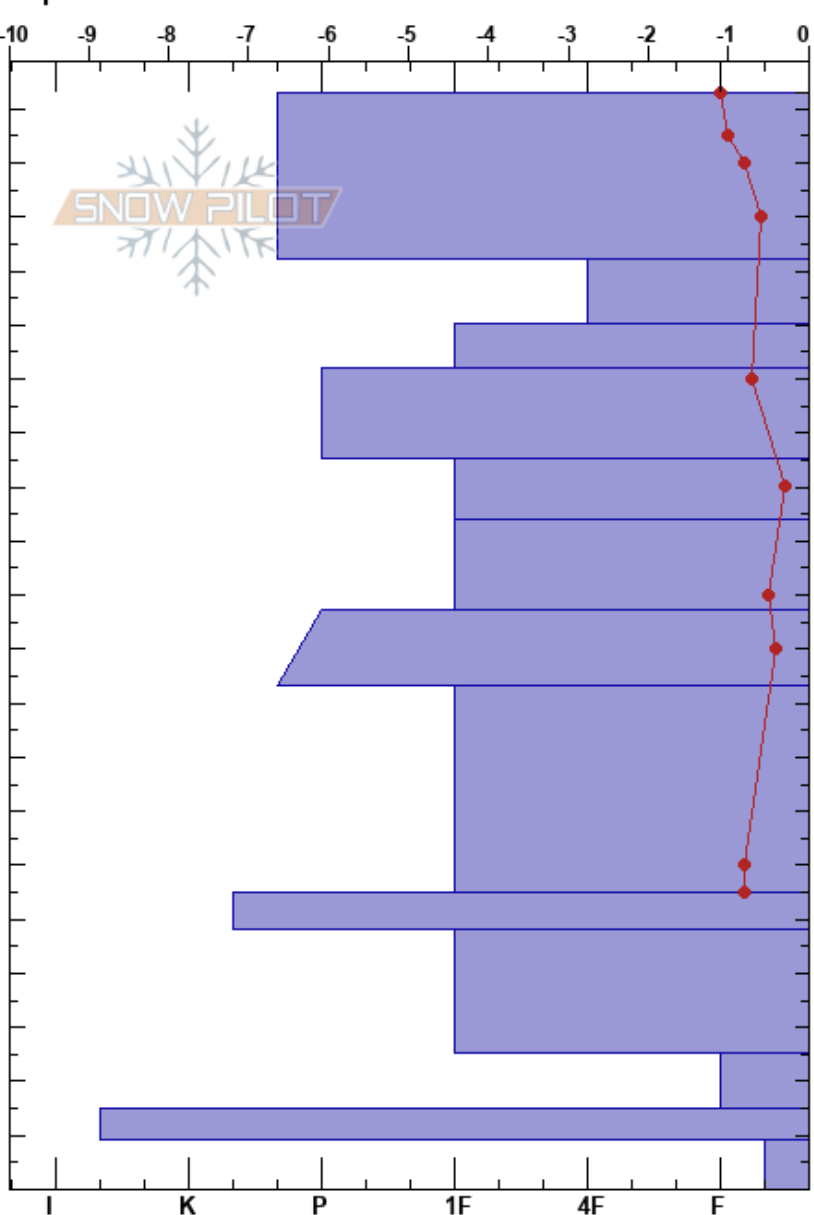

T. Blanca Paderna  
 Pirineos  
 Spain  
 Elevación: 2629 m  
 Exposición: NE  
 Específicas:

Javier Acosta  
 18/04/2024 - 12:30  
 Coordinada: 31T 304834E 4726632N  
 Ángulo de inclinación: 41°  
 Carga del Viento: no

Estabilidad:  
 Temp. del aire: -6.4°C  
 Cielo: BKN  
 Precipitación: GR  
 Viento: N Moderada

HS:203  
 PF:5  
 PS:2  
 172-160cm:Problematic layer

Notas del capas:

Cristal	ρ		Pruebas de estabilidad y notas de capa
	Tipo	Tam	
⊙ (⊘)	1.5		
• (⊘)	1.5-2	D-M	←CT3, Q3 @173cm 120 cm prof.
•	0.1-0.3	D-M	
•	0.1	D-M	
•	0.5-1	D-M	
• (⊘)	1-1.5	D-M	←ECTP23 @113cm no colapso a 173
•	0.1-0.3		
•	0.3	D-M	
■			
• (⊘)	0.5(1)	D-M	
^ (□)	2-3(3)	D	
■			
^	3	D	