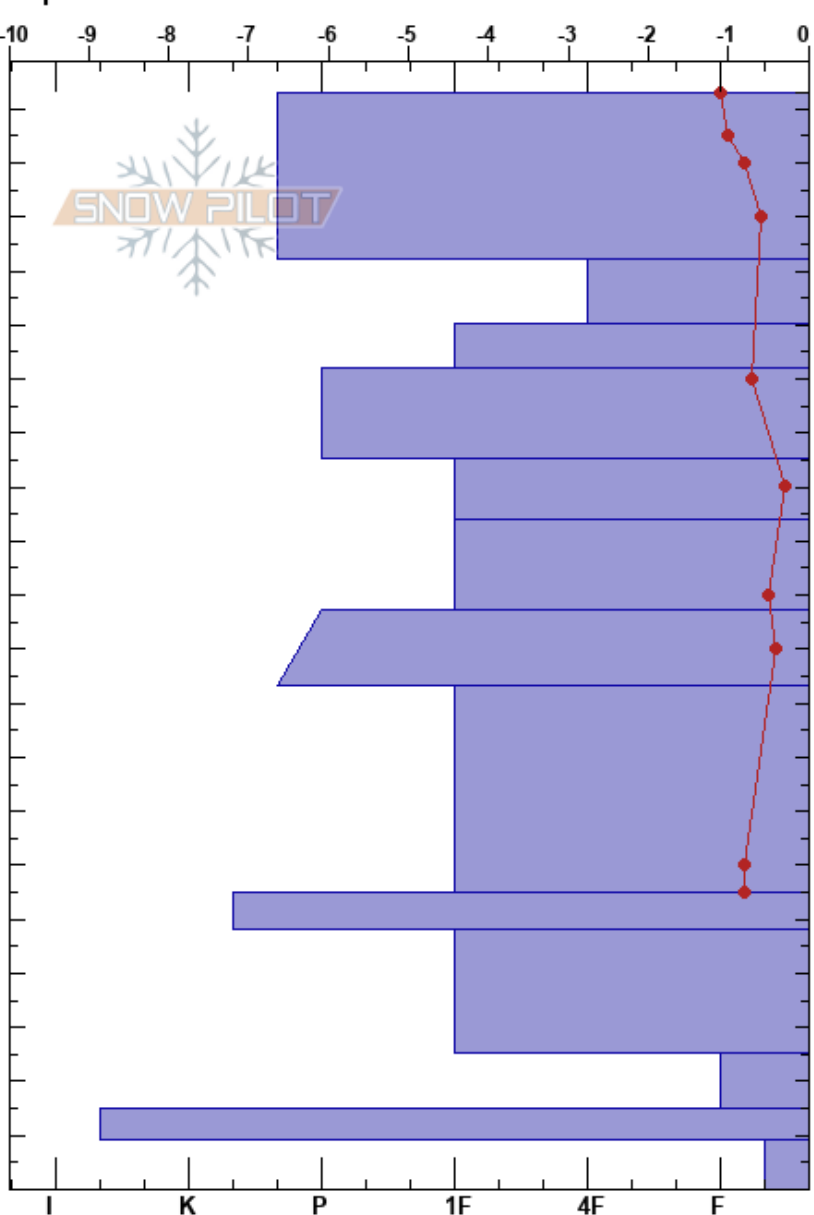

T. Blanca Paderna
 Pirineos
 Spain
 Elevación: 2629 m
 Exposición: NE
 Específicas:

Javier Acosta
 18/04/2024 - 12:30
 Coordinada: 31T 304834E 4726632N
 Ángulo de inclinación: 41°
 Carga del Viento: no

Estabilidad: HS:203
 Temp. del aire: -6.4°C
 Cielo: BKN
 Precipitación: GR
 Viento: N Moderada

PF:5 172-160cm:Problematic layer
 PS:2

Notas del capas:

Cristal	ρ		Pruebas de estabilidad y notas de capa
	Tipo	Tam	
⊙ (⊠)	1.5		
• (⊠)	1.5-2	D-M	←CT3, Q3 @173cm 120 cm prof.
•	0.1-0.3	D-M	
•	0.1	D-M	
•	0.5-1	D-M	
• (⊠)	1-1.5	D-M	←ECTP23 @113cm no colapso a 173
•	0.1-0.3		
•	0.3	D-M	
■			
• (⊠)	0.5(1)	D-M	
∧ (⊠)	2-3(3)	D	
■			
∧	3	D	