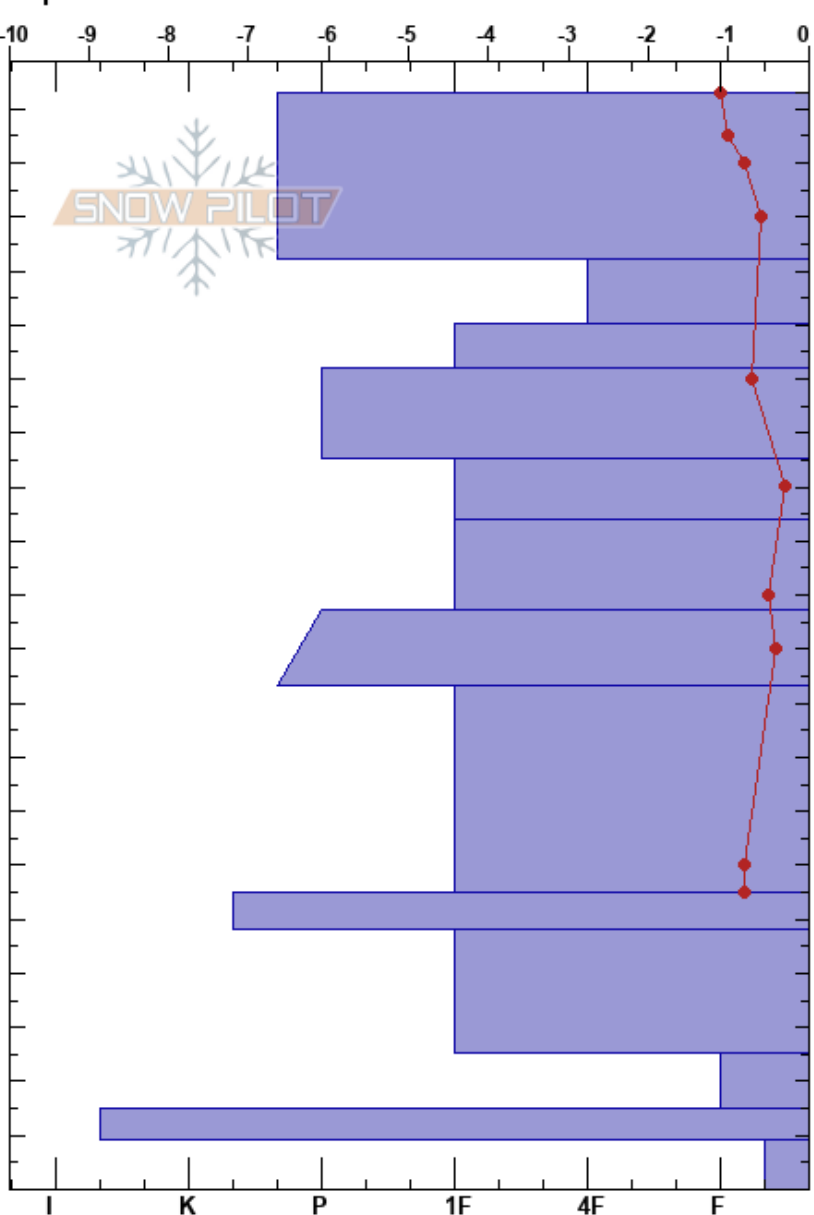

T. Blanca Paderna
 Pirineos
 Spain
 Elevación: 2629 m
 Exposición: NE
 Específicas:

Javier Acosta
 18/04/2024 - 12:30
 Coordinada: 31T 304834E 4726632N
 Ángulo de inclinación: 41°
 Carga del Viento: no

Estabilidad:
 Temp. del aire: -6.4°C
 Cielo: BKN
 Precipitación: GR
 Viento: N Moderada

HS:203
 PF:5
 PS:2
 172-160cm:Problematic layer

Notas del capas:

Cristal	ρ		Pruebas de estabilidad y notas de capa
	Tipo	Tam	
⊙ (⊠)	1.5		
• (⊠)	1.5-2	D-M	←CT3, Q3 @173cm 120 cm prof.
•	0.1-0.3	D-M	
•	0.1	D-M	
•	0.5-1	D-M	
• (⊠)	1-1.5	D-M	←ECTP23 @113cm no colapso a 173
•	0.1-0.3		
•	0.3	D-M	
■			
• (⊠)	0.5(1)	D-M	
^ (⊠)	2-3(3)	D	
■			
^	3	D	