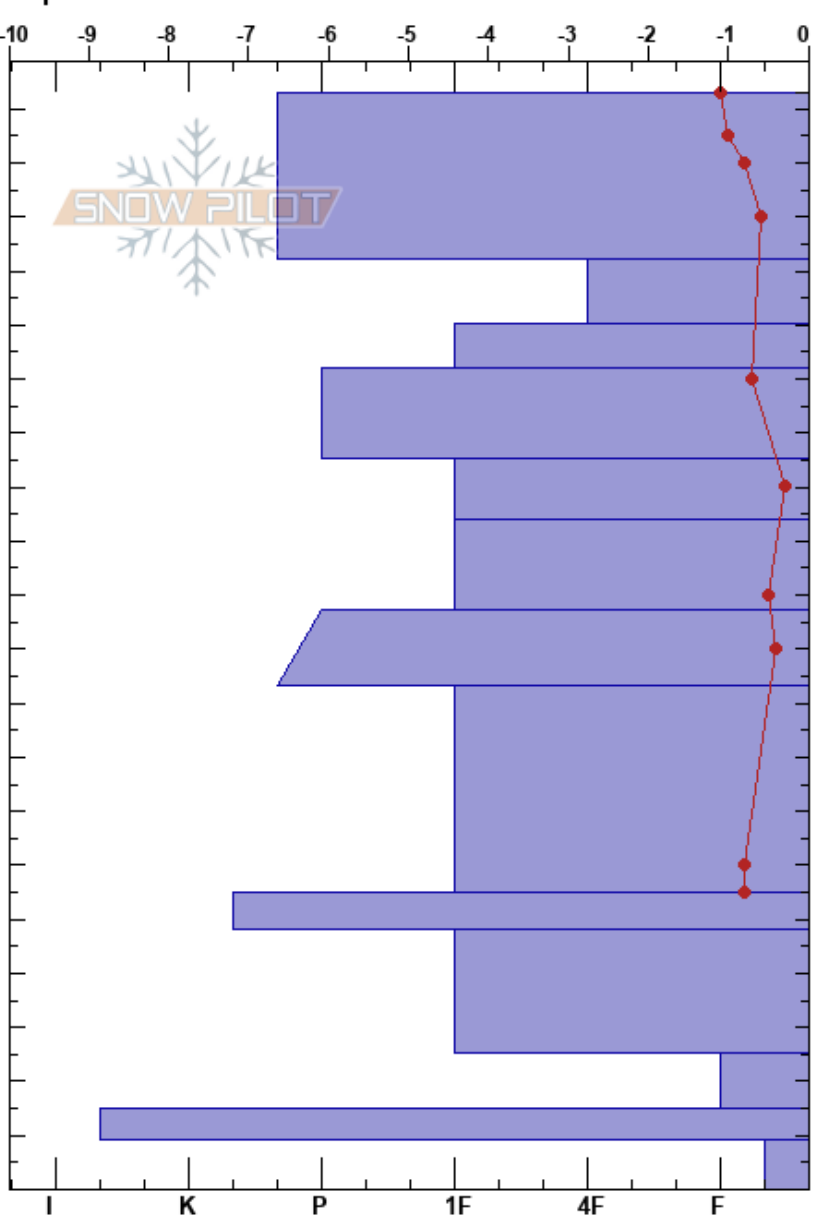

T. Blanca Paderna
 Pirineos
 Spain
 Elevación: 2629 m
 Exposición: NE
 Específicas:

Javier Acosta
 18/04/2024 - 12:30
 Coordinada: 31T 304834E 4726632N
 Ángulo de inclinación: 41°
 Carga del Viento: no

Estabilidad:
 Temp. del aire: -6.4°C
 Cielo: BKN
 Precipitación: GR
 Viento: N Moderada

HS:203
 PF:5
 PS:2
 172-160cm:Problematic layer

Notas del capas:

Cristal Tipo	Tam	Humedad kg/m³	ρ	Pruebas de estabilidad y notas de capa
⊙ (⊘)	1.5			
• (⊘)	1.5-2	D-M		←CT3, Q3 @173cm 120 cm prof.
•	0.1-0.3	D-M		
•	0.1	D-M		
•	0.5-1	D-M		
• (⊘)	1-1.5	D-M		←ECTP23 @113cm no colapso a 173
•	0.1-0.3			
•	0.3	D-M		
■				
• (⊘)	0.5(1)	D-M		
^ (□)	2-3(3)	D		
■				
^	3	D		