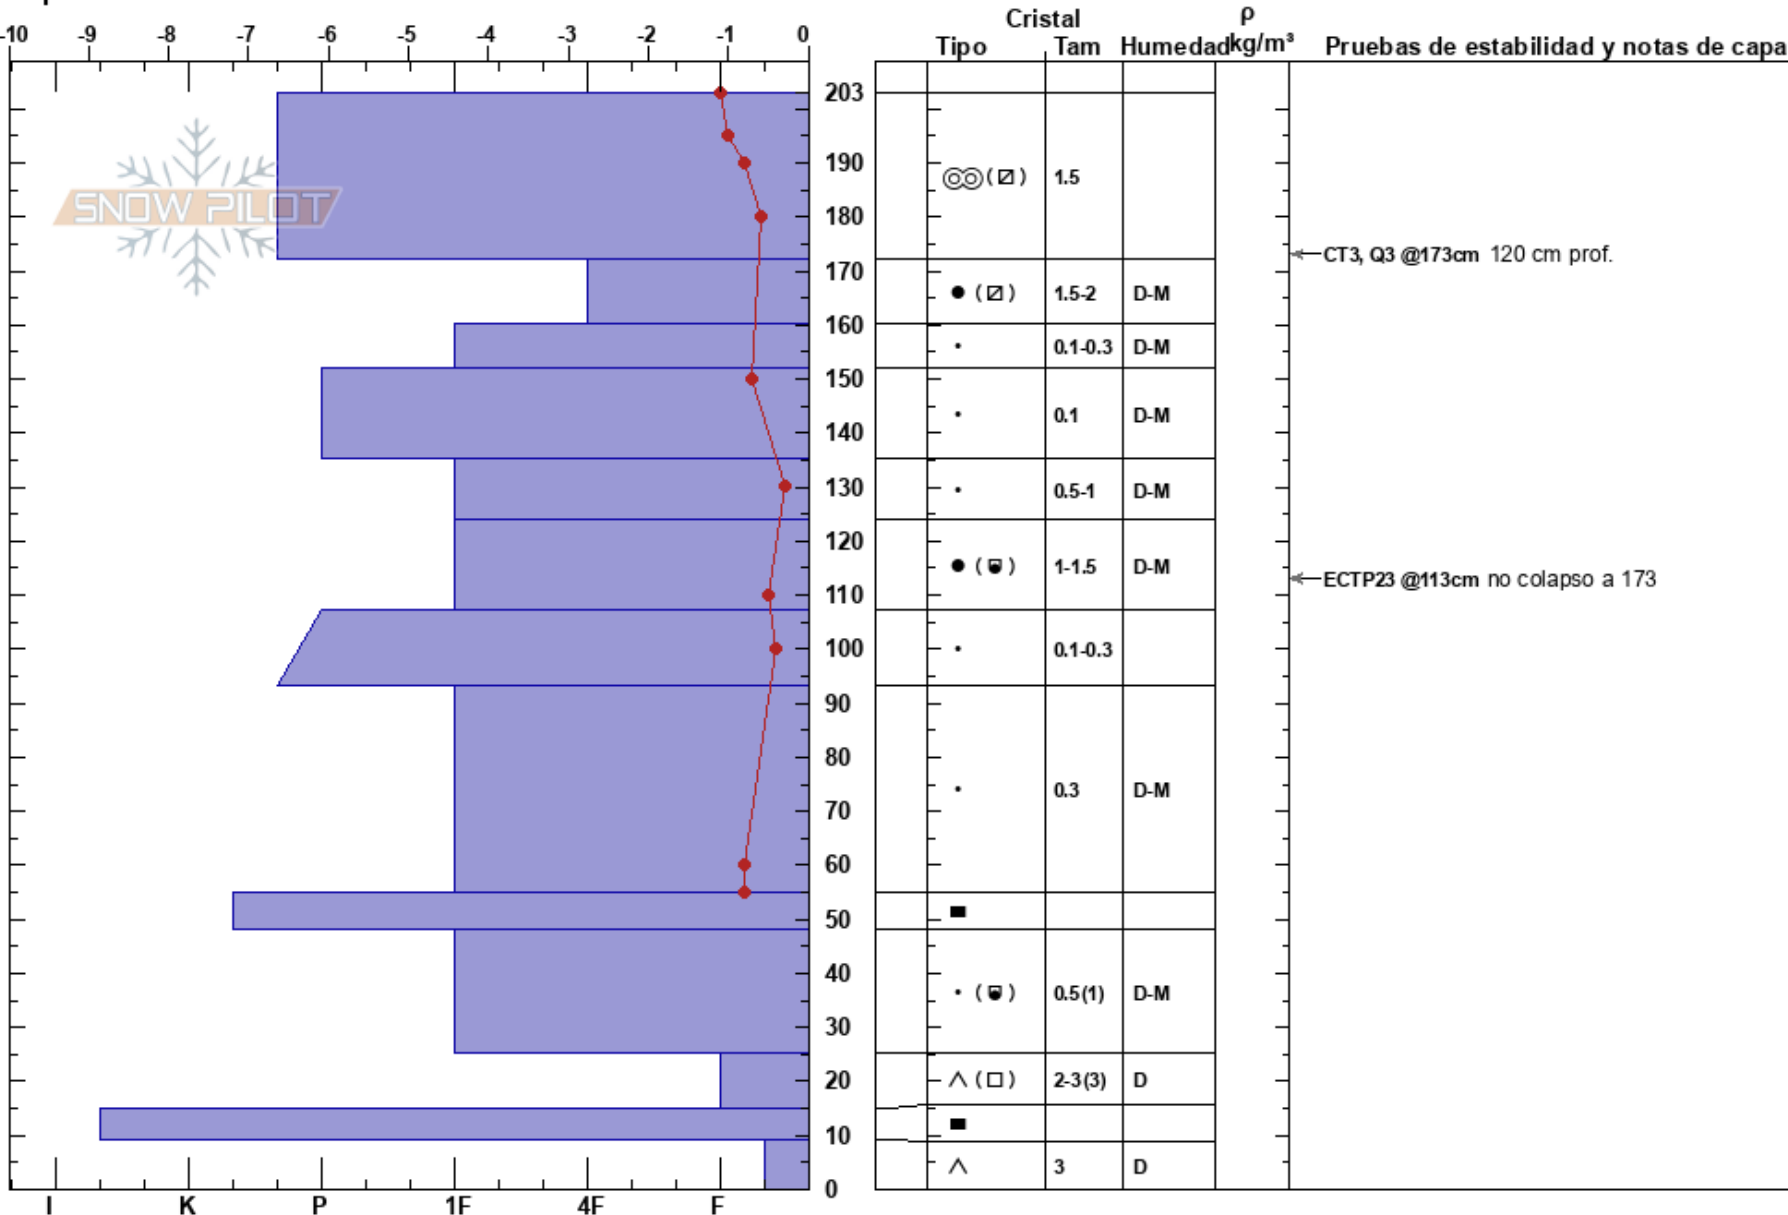

T. Blanca Paderna
 Pirineos
 Spain
 Elevación: 2629 m
 Exposición: NE
 Específicas:

Javier Acosta
 18/04/2024 - 12:30
 Coordinada: 31T 304834E 4726632N
 Ángulo de inclinación: 41°
 Carga del Viento: no

Estabilidad: HS:203
 Temp. del aire: -6.4°C
 Cielo: BKN
 Precipitación: GR
 Viento: N Moderada
 PF:5 172-160cm:Problematic layer
 PS:2

Notas del capas:
 Pruebas de estabilidad y notas de capa

Notas: