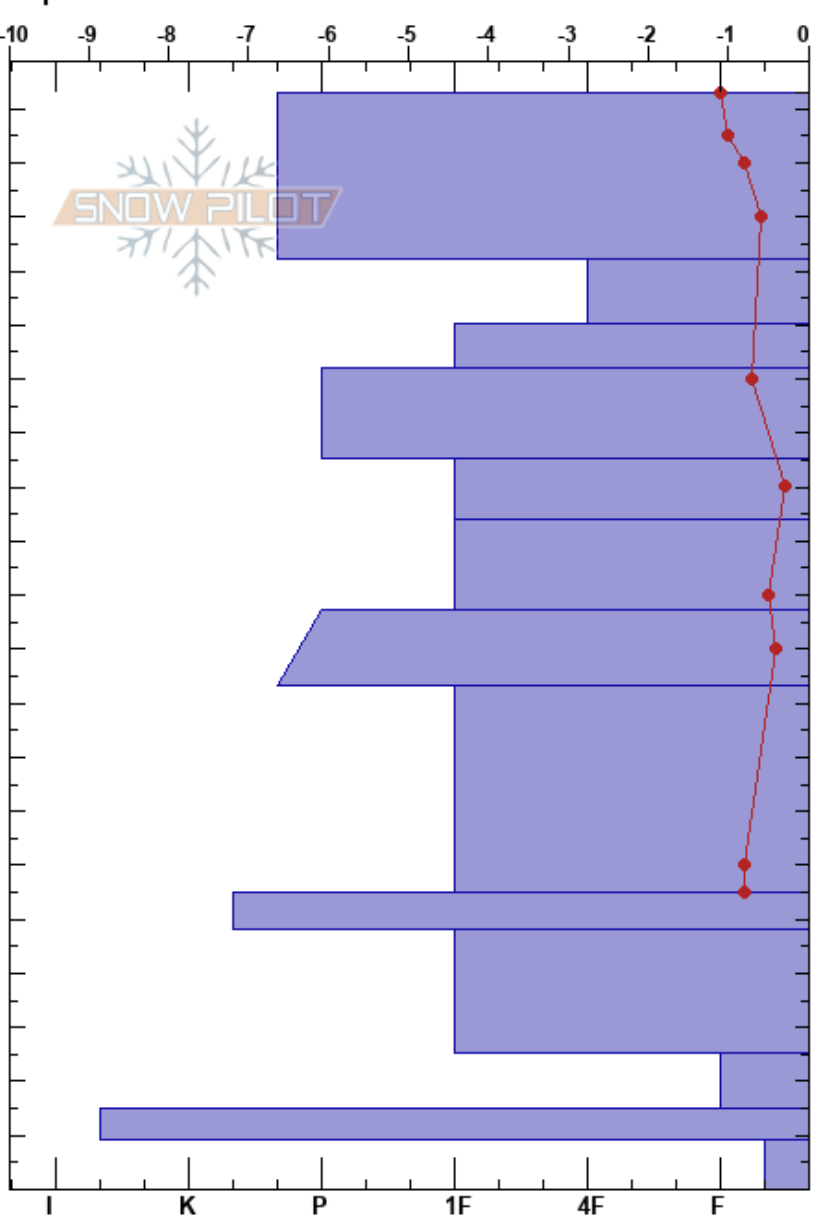

T. Blanca Paderna  
 Pirineos  
 Spain  
 Elevación: 2629 m  
 Exposición: NE  
 Específicas:

Javier Acosta  
 18/04/2024 - 12:30  
 Coordinada: 31T 304834E 4726632N  
 Ángulo de inclinación: 41°  
 Carga del Viento: no

Estabilidad: HS:203  
 Temp. del aire: -6.4°C  
 Cielo: BKN  
 Precipitación: GR  
 Viento: N Moderada  
 PF:5 172-160cm:Problematic layer  
 PS:2

Notas del capas:  
 Pruebas de estabilidad y notas de capa

Cristal Tipo	Tam	Humedad kg/m³	ρ	Pruebas de estabilidad y notas de capa
⊙ (⊘)	1.5			
• (⊘)	1.5-2	D-M		← CT3, Q3 @173cm 120 cm prof.
•	0.1-0.3	D-M		
•	0.1	D-M		
•	0.5-1	D-M		
• (⊘)	1-1.5	D-M		← ECTP23 @113cm no colapso a 173
•	0.1-0.3			
•	0.3	D-M		
■				
• (⊘)	0.5(1)	D-M		
∧ (□)	2-3(3)	D		
■				
∧	3	D		