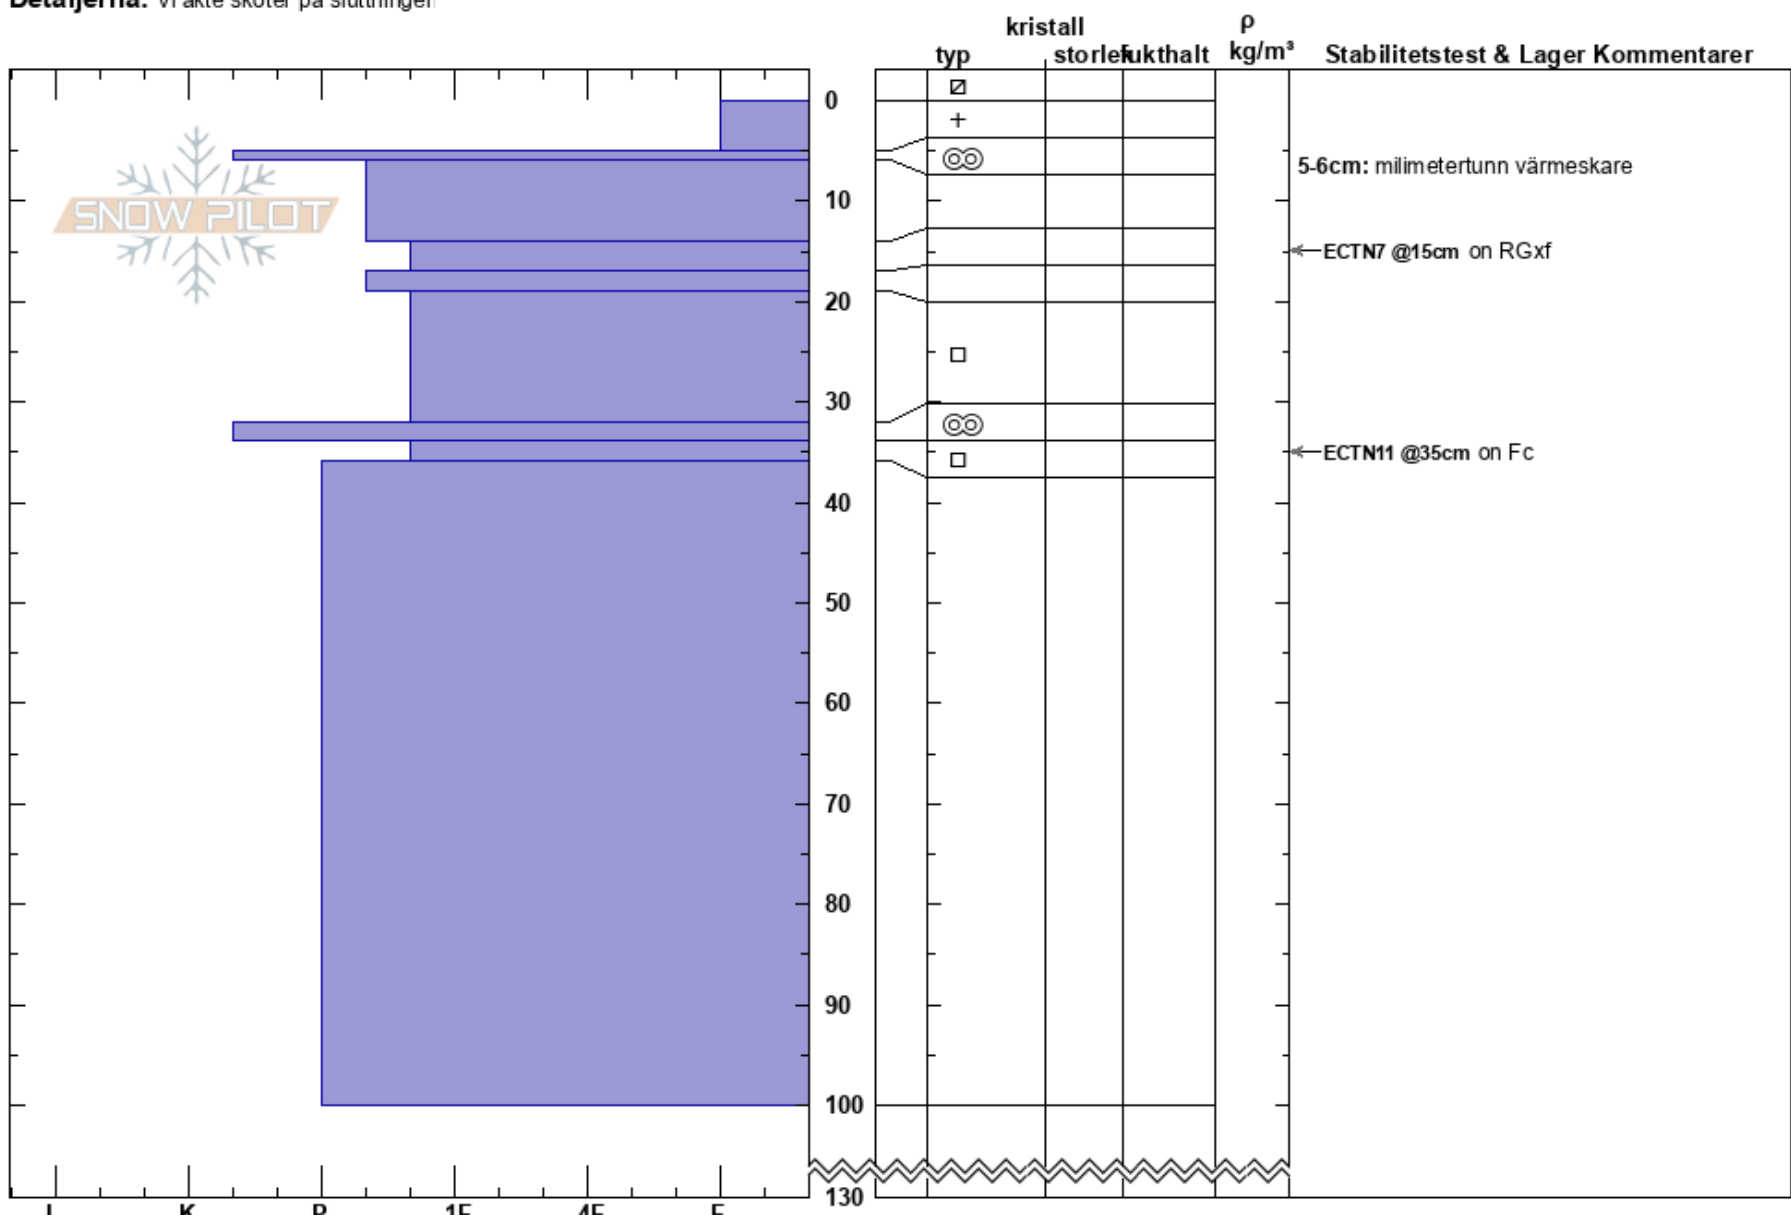

tjäktjatjåkka låga
Kebnekaise
Sweden
Höjd: 1410 m
Väderstreck: SE
Detaljerna: Vi åkte skoter på slutningen

Tryggve Tirén
18/04/2024 - 11:00
Koordinat: 68.01819N, 18.28314E
Lutning: 30°
Snödrav: no

Instabilitet: HS:130
Lufttemperatur: -7.4°C PF:10 5-6cm: milimetertunn värmeskare
Molnighet: CLR
Nederbörd: NO
Vind: Calm

Lager Kommentarer:
Stabilitetstest & Lager Kommentarer

Noteringar (beskrivning av terräng): Nedanför stor brant sydsida med lite uppstickande sten i fältet.