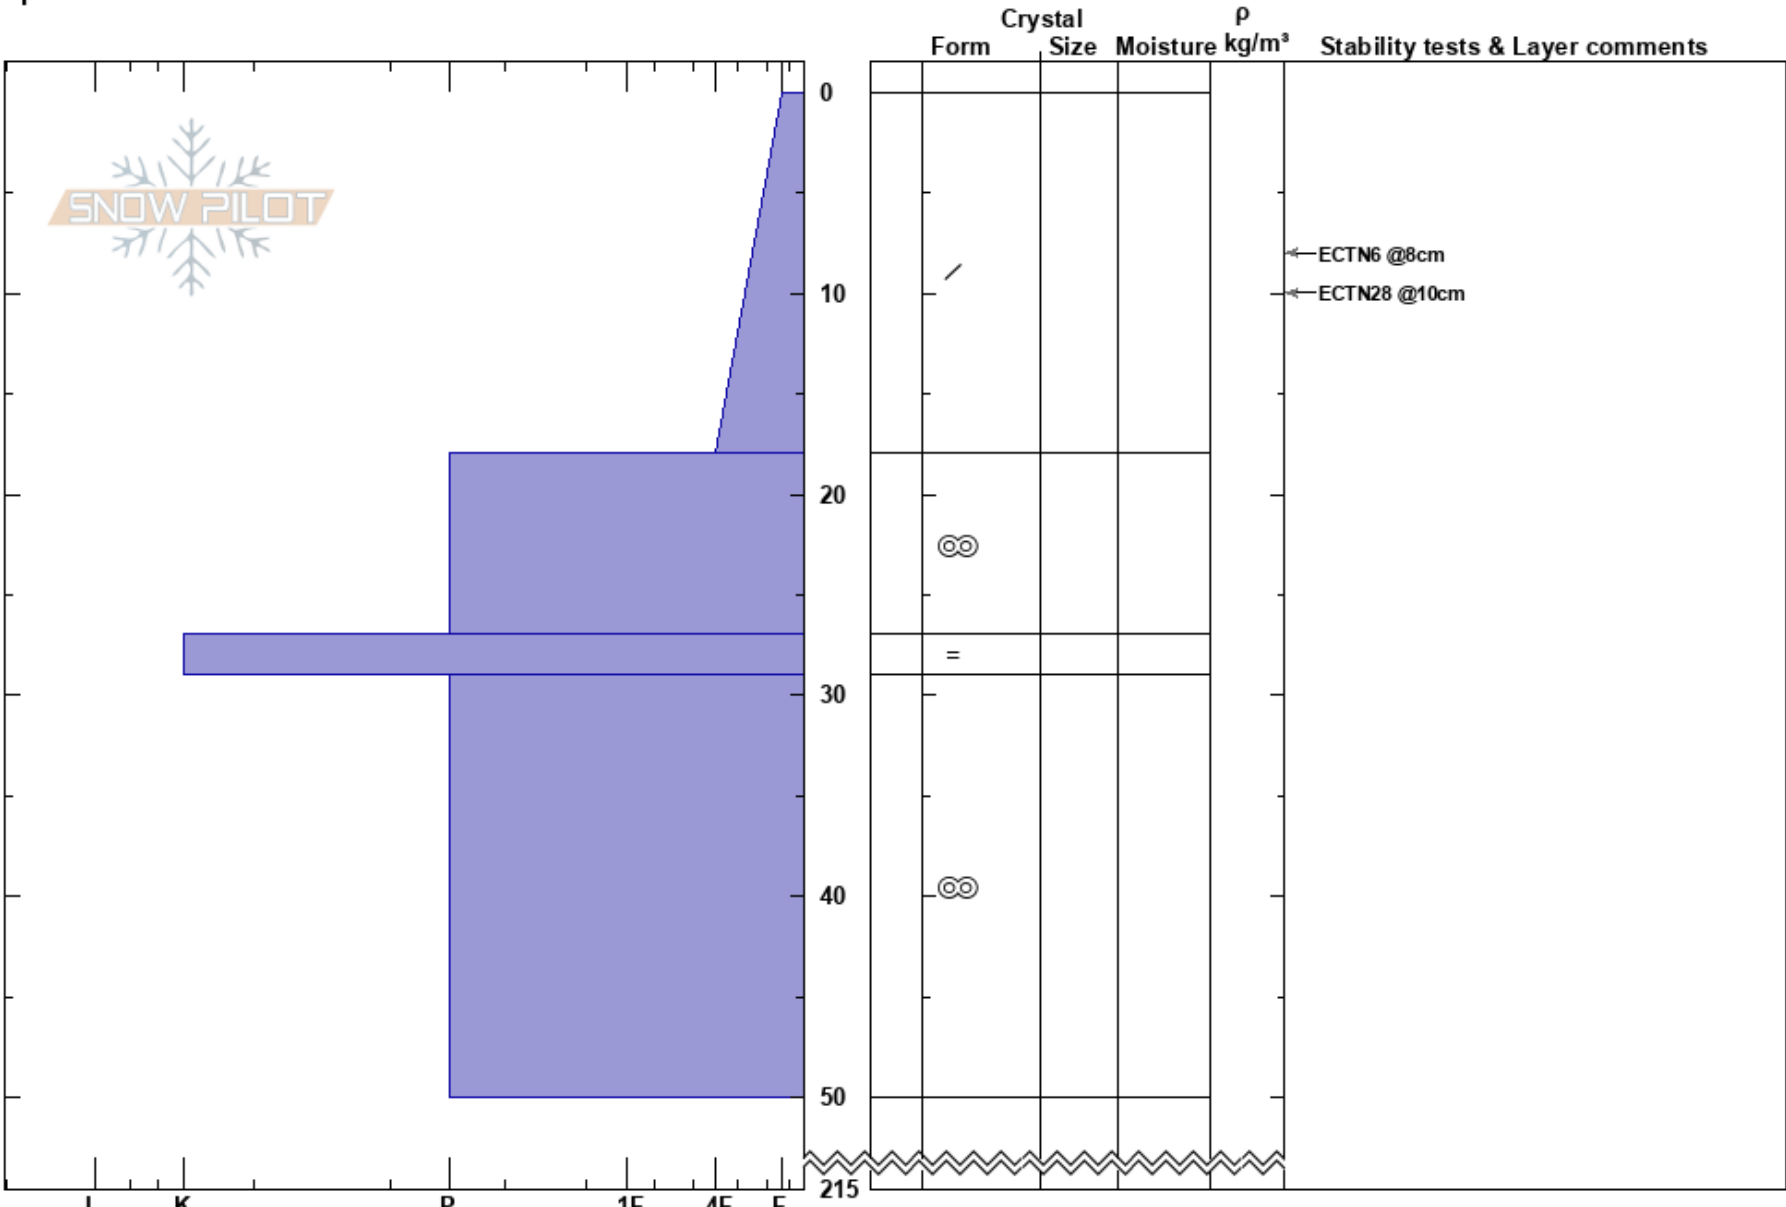

Lillskarven SÖ  
 Funäsfjällen  
 Sweden  
**Elevation:** 1067 m  
**Aspect:** SE  
**Specifics:**

Matilda Johansson  
 18/04/2024 - 11:00  
**Co-ord:** 33V 364110E 6940166N  
**Slope Angle:** 27°  
**Wind Loading:** previous

**Stability:** HS:215  
**Air Temperature:** -5.6°C **PF:** 15  
**Sky Cover:** OVC  
**Precipitation:** S-1  
**Wind:** SE Light Breeze  
**Layer Notes:**

**Notes:** ALP. Drevsnö.