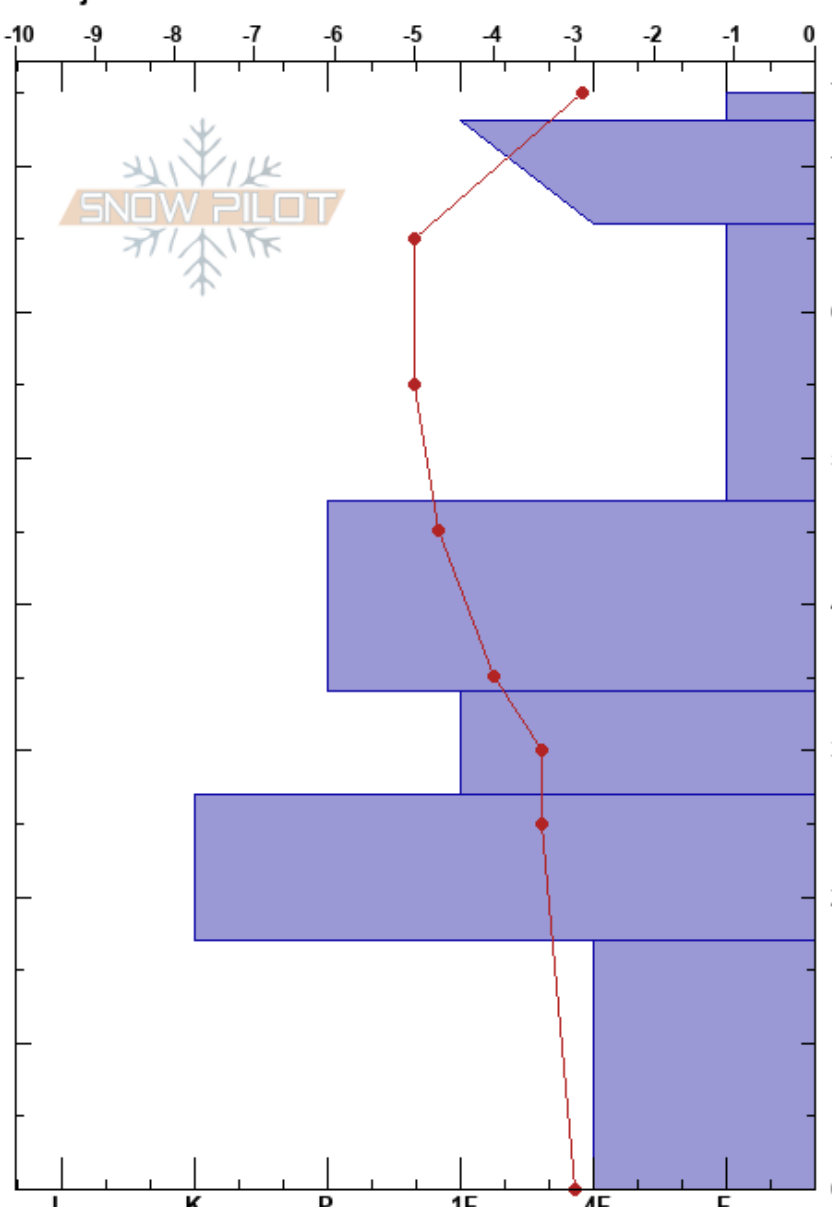

Vaellientjähka 17.4.24  
 Västra Vindelfjällen  
 Sweden  
 Höjd: 1050 m  
 Väderstreck: SE  
 Detaljerna:

Carl-Gustaf Gustafsson  
 17/04/2024 - 11:15  
 Koordinat: 33W 513740E 7296140N  
 Lutning: 30°  
 Snödrev: no

Instabilitet:  
 Lufttemperatur: -4.7°C  
 Molnighet: OVC  
 Nederbörd: S-1  
 Vind: E Svagvind (1-7m/s)

HS:75 Lager Kommentarer:

typ	kristall storlek	fukthalt	$\rho$ kg/m <sup>3</sup>	Stabilitetstest & Lager Kommentarer
+				
		D		
/		D		←ECTN15 @58cm
⊙⊙				
		D		
⊙⊙				
^				

Noteringar (beskrivning av terräng): Läformation i SO slutning.