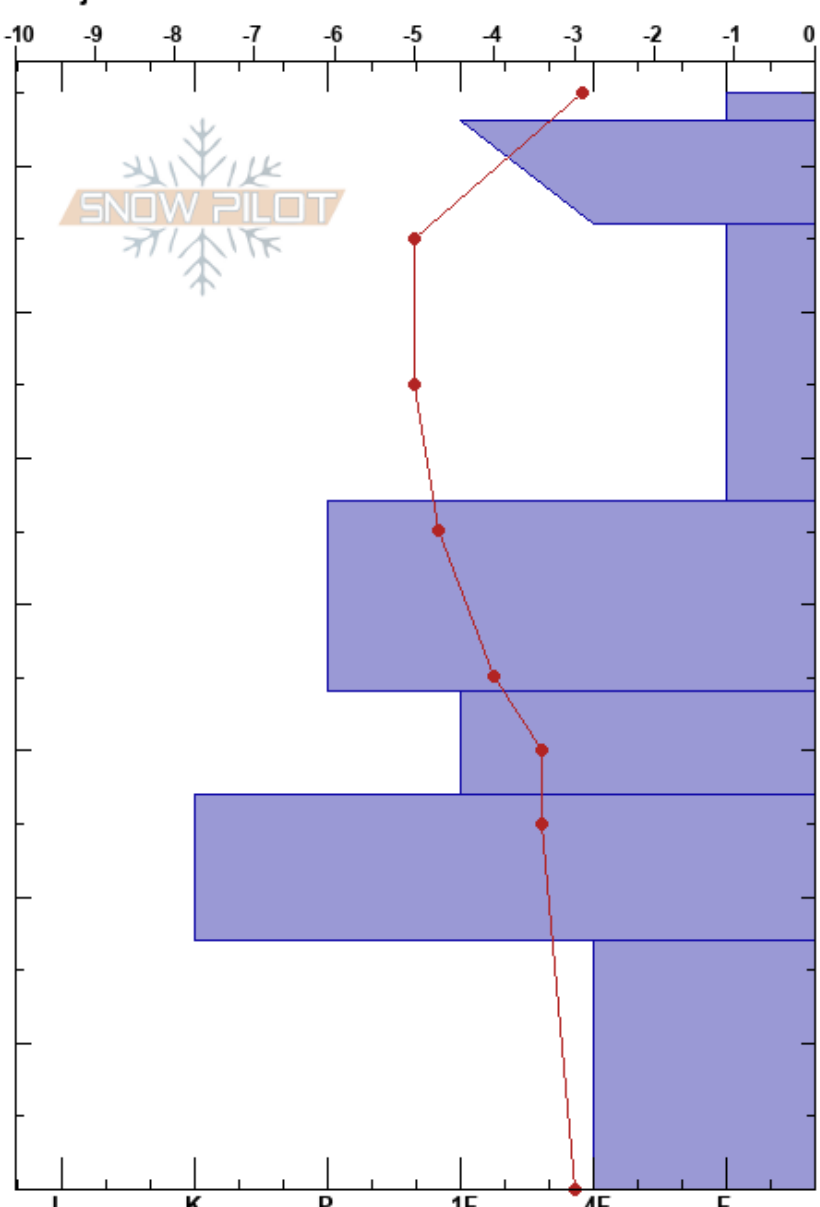

Vaellientjähka 17.4.24  
 Västra Vindelfjällen  
 Sweden  
 Höjd: 1050 m  
 Väderstreck: SE  
 Detaljerna:

Carl-Gustaf Gustafsson  
 17/04/2024 - 11:15  
 Koordinat: 33W 513740E 7296140N  
 Lutning: 30°  
 Snödrev: no

Instabilitet:  
 Lufttemperatur: -4.7°C  
 Molnighet: OVC  
 Nederbörd: S-1  
 Vind: E Svagvind (1-7m/s)

HS:75 Lager Kommentarer:

typ	kristall storlek	fukthalt	$\rho$ kg/m <sup>3</sup>	Stabilitetstest & Lager Kommentarer
+				
		D		
/		D		←ECTN15 @58cm
⊙⊙				
		D		
⊙⊙				
^				

Noteringar (beskrivning av terräng): Läformation i SO slutning.