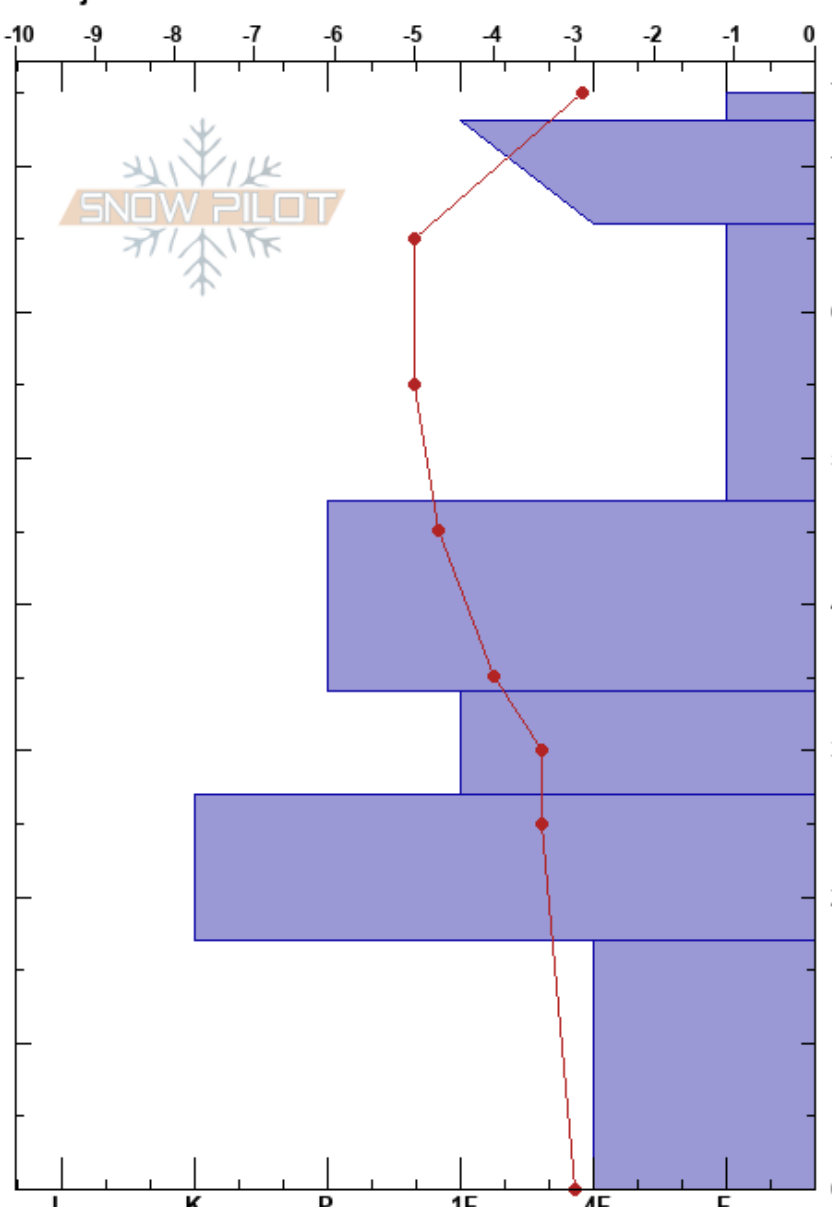

Vaellientjähka 17.4.24
 Västra Vindelfjällen
 Sweden
 Höjd: 1050 m
 Väderstreck: SE
 Detaljerna:

Carl-Gustaf Gustafsson
 17/04/2024 - 11:15
 Koordinat: 33W 513740E 7296140N
 Lutning: 30°
 Snödrev: no

Instabilitet:
 Lufttemperatur: -4.7°C
 Molnighet: OVC
 Nederbörd: S-1
 Vind: E Svagvind (1-7m/s)

HS:75 Lager Kommentarer:

typ	kristall storlek	fukthalt	ρ kg/m ³	Stabilitetstest & Lager Kommentarer
+				
		D		
/		D		←ECTN15 @58cm
⊙⊙				
		D		
⊙⊙				
^				

Noteringar (beskrivning av terräng): Läformation i SO slutning.