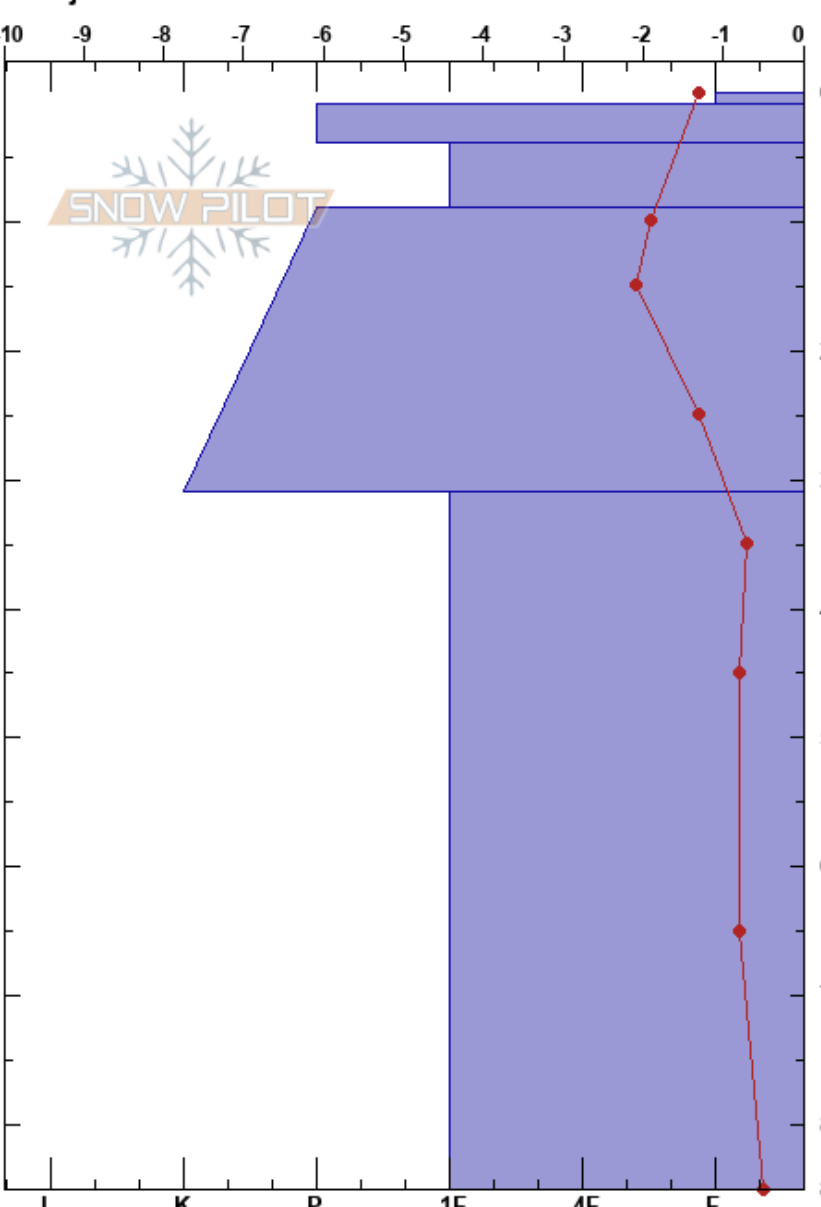

Gielestjähke 16.4  
Västra Vindelfjällen  
Sweden  
Höjd: 1080 m  
Väderstreck: S  
Detaljerna:

Carl-Gustaf Gustafsson  
16/04/2024 - 10:50  
Koordinat: 33W 508778E 7296262N  
Lutning: 34°  
Snödrev: no

Instabilitet:  
Lufttemperatur: -4.2°C  
Molnighet: BKN  
Nederbörd: NO  
Vind: Calm

HS:85 Lager Kommentarer:

typ	kristall storlek	fukthalt	$\rho$ kg/m <sup>3</sup>	Stabilitetstest & Lager Kommentarer
		D-M		←ECTPV @8cm
		D		
		D		
	∞			
		M		

**Noteringar (beskrivning av terräng):** Sydsluttning på kalfjället bakom läformation, 1080 möh