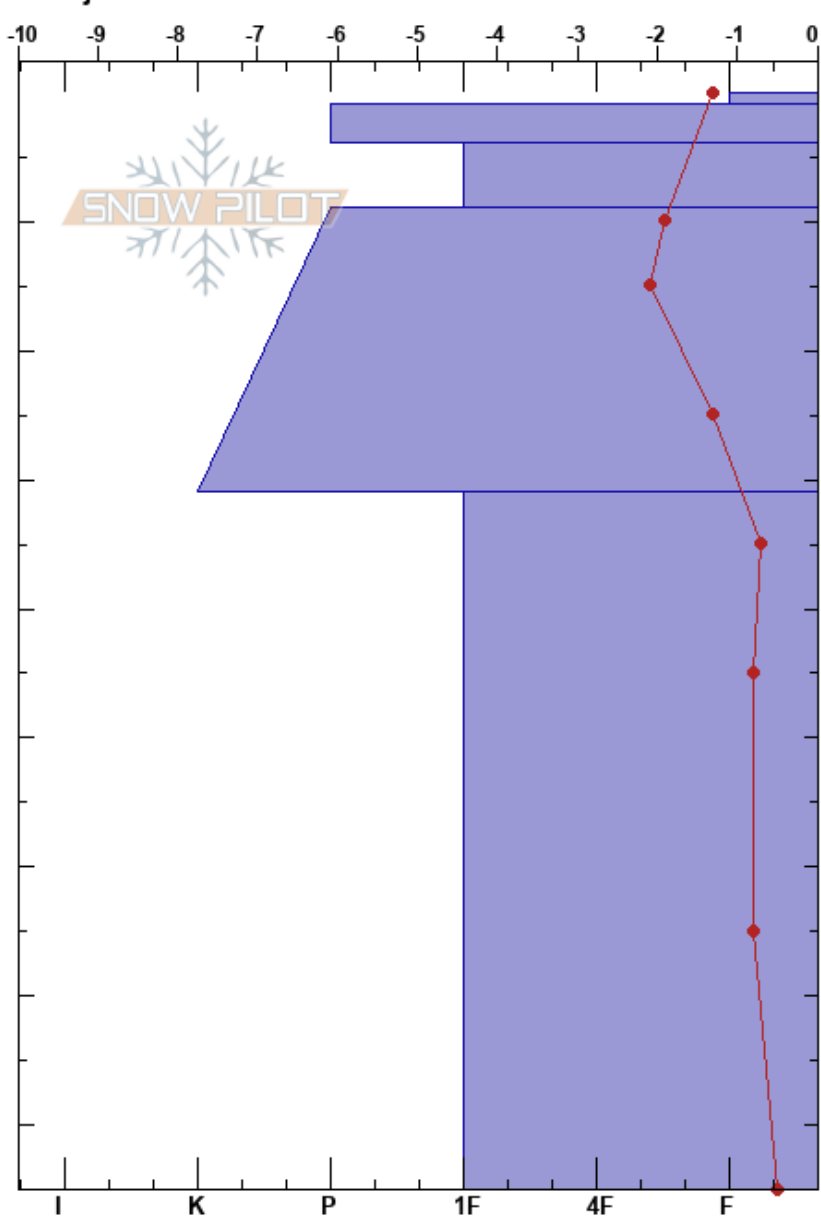

Gielestjähke 16.4
 Västra Vindelfjällen
 Sweden
 Höjd: 1080 m
 Väderstreck: S
 Detaljerna:

Carl-Gustaf Gustafsson
 16/04/2024 - 10:50
 Koordinat: 33W 508778E 7296262N
 Lutning: 34°
 Snödrev: no

Instabilitet:
 Lufttemperatur: -4.2°C
 Molnighet: BKN
 Nederbörd: NO
 Vind: Calm

HS:85 Lager Kommentarer:

typ	kristall storlek	fukthalt	ρ kg/m ³	Stabilitetstest & Lager Kommentarer
		D-M		
		D		
		D		←ECTPV @8cm
	☉☉			
		M		

Noteringar (beskrivning av terräng): Sydsluttning på kalvfället bakom läformation, 1080 möh