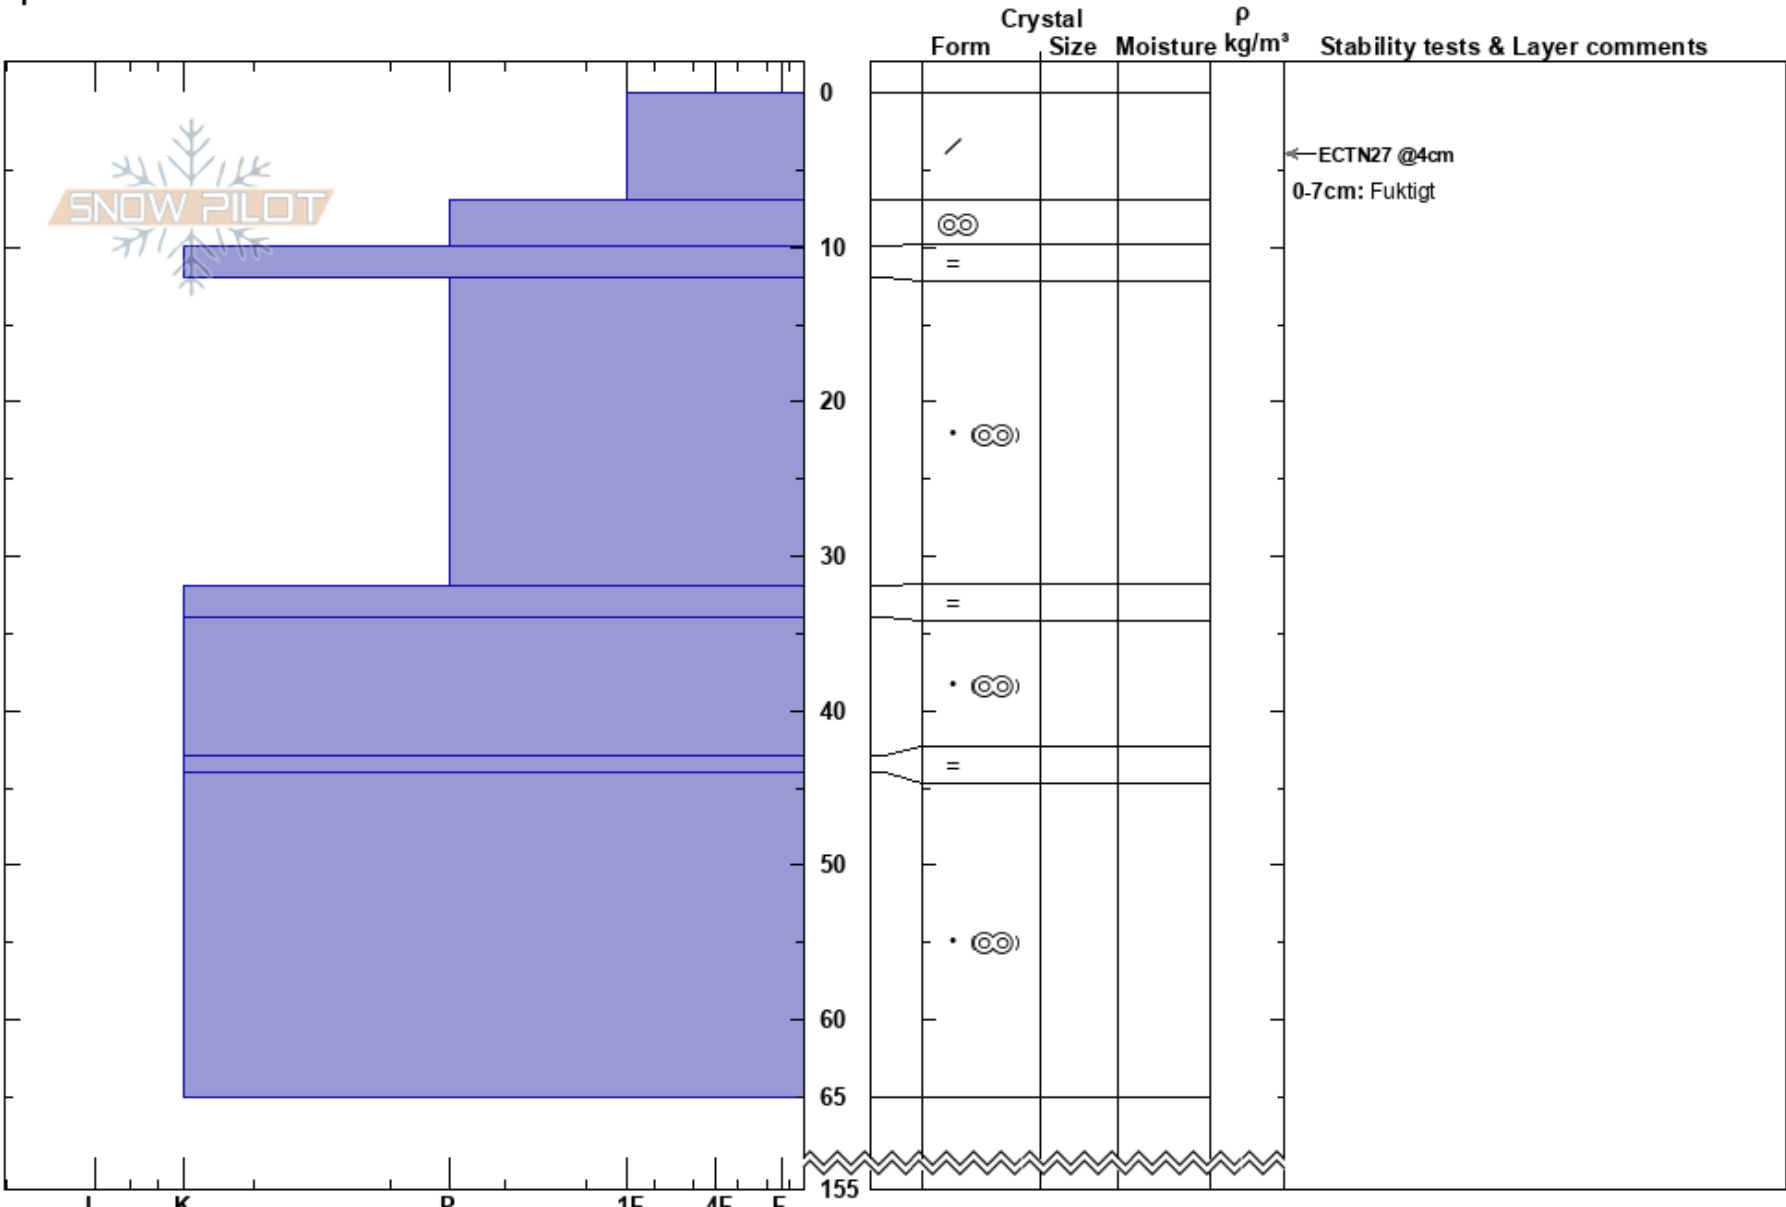

Hästkläppen SÖ  
 Funäsfjällen  
 Sweden  
**Elevation:** 1007 m  
**Aspect:** SE  
**Specifics:**

Matilda Johansson  
 16/04/2024 - 13:00  
**Co-ord:** 33V 364666E 6948755N  
**Slope Angle:** 25°  
**Wind Loading:** previous

**Stability:** HS:155  
**Air Temperature:** -0.3°C **PF:**5 0-7cm: Fuktigt  
**Sky Cover:** SCT  
**Precipitation:** NO  
**Wind:** Calm

**Notes:** ALP. Temp + uppvärmning