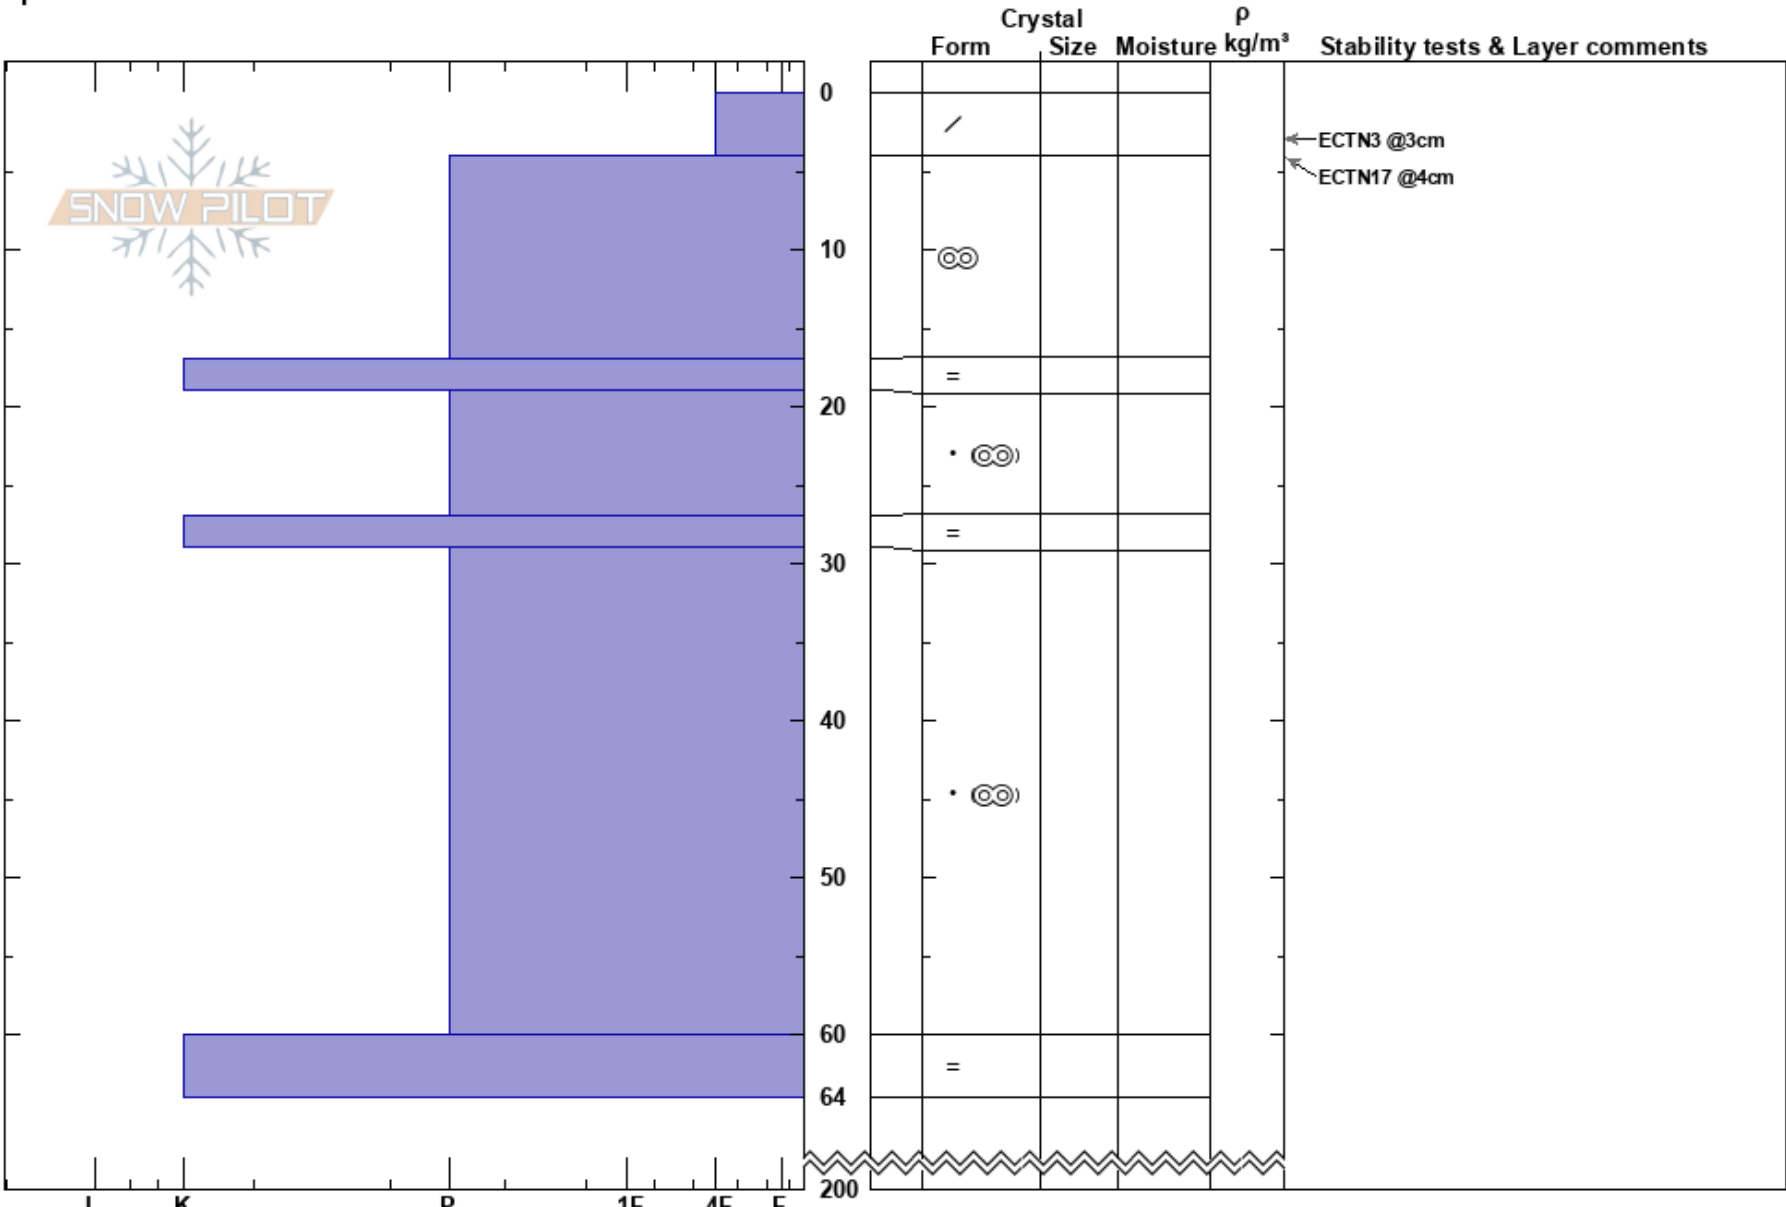

Hästkläppen Ö  
 Funäsfjällen  
 Sweden  
**Elevation:** 972 m  
**Aspect:** E  
**Specifics:**

Matilda Johansson  
 16/04/2024 - 12:00  
**Co-ord:** 33V 364570E 6949140N  
**Slope Angle:** 25°  
**Wind Loading:** previous

**Stability:** HS:200  
**Air Temperature:** -1°C  
**Sky Cover:** BKN  
**Precipitation:** NO  
**Wind:** Calm

**Layer Notes:**

**Notes:** ALP. Temp + uppvärmning av snötäcket.