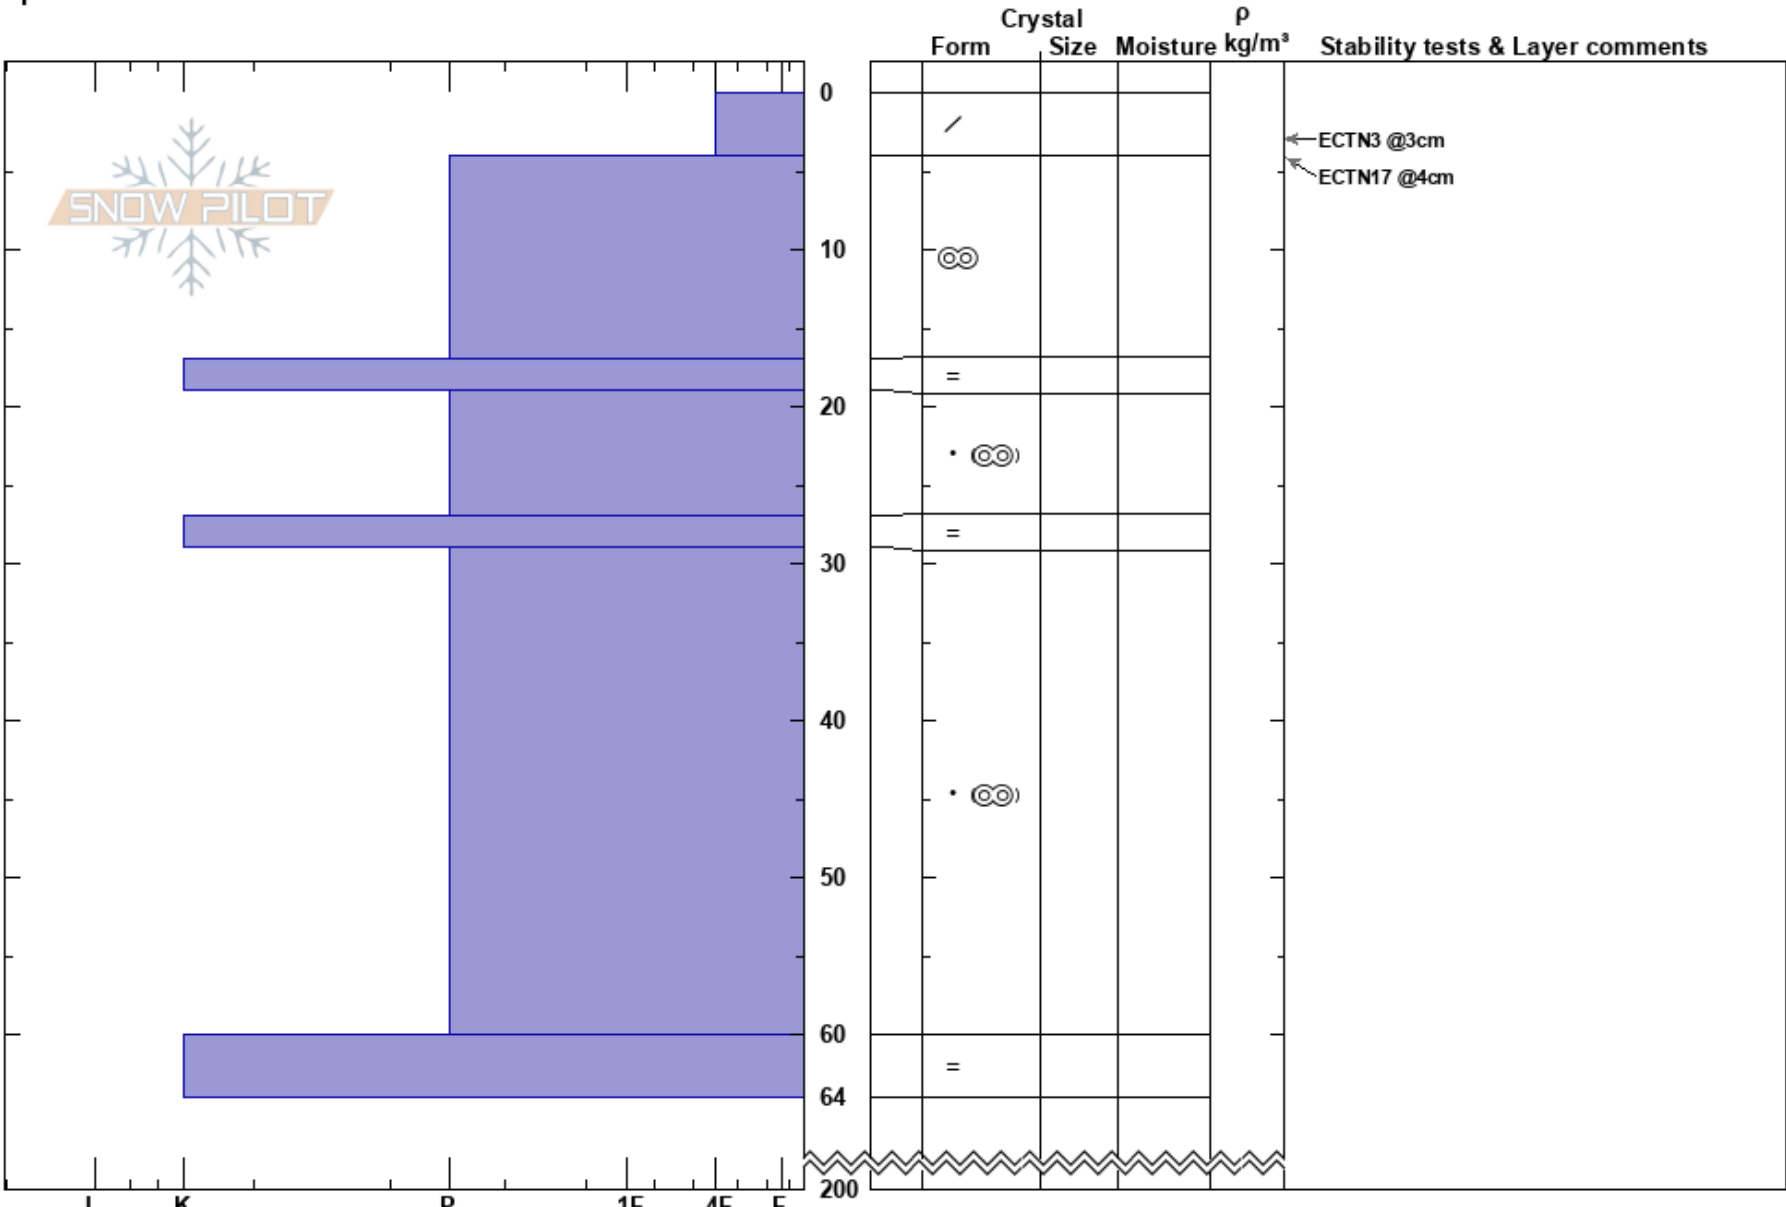

Hästkläppen Ö
 Funäsfjällen
 Sweden
Elevation: 972 m
Aspect: E
Specifics:

Matilda Johansson
 16/04/2024 - 12:00
Co-ord: 33V 364570E 6949140N
Slope Angle: 25°
Wind Loading: previous

Stability: HS:200
Air Temperature: -1°C
Sky Cover: BKN
Precipitation: NO
Wind: Calm

Layer Notes:

Notes: ALP. Temp + uppvärmning av snötäcket.