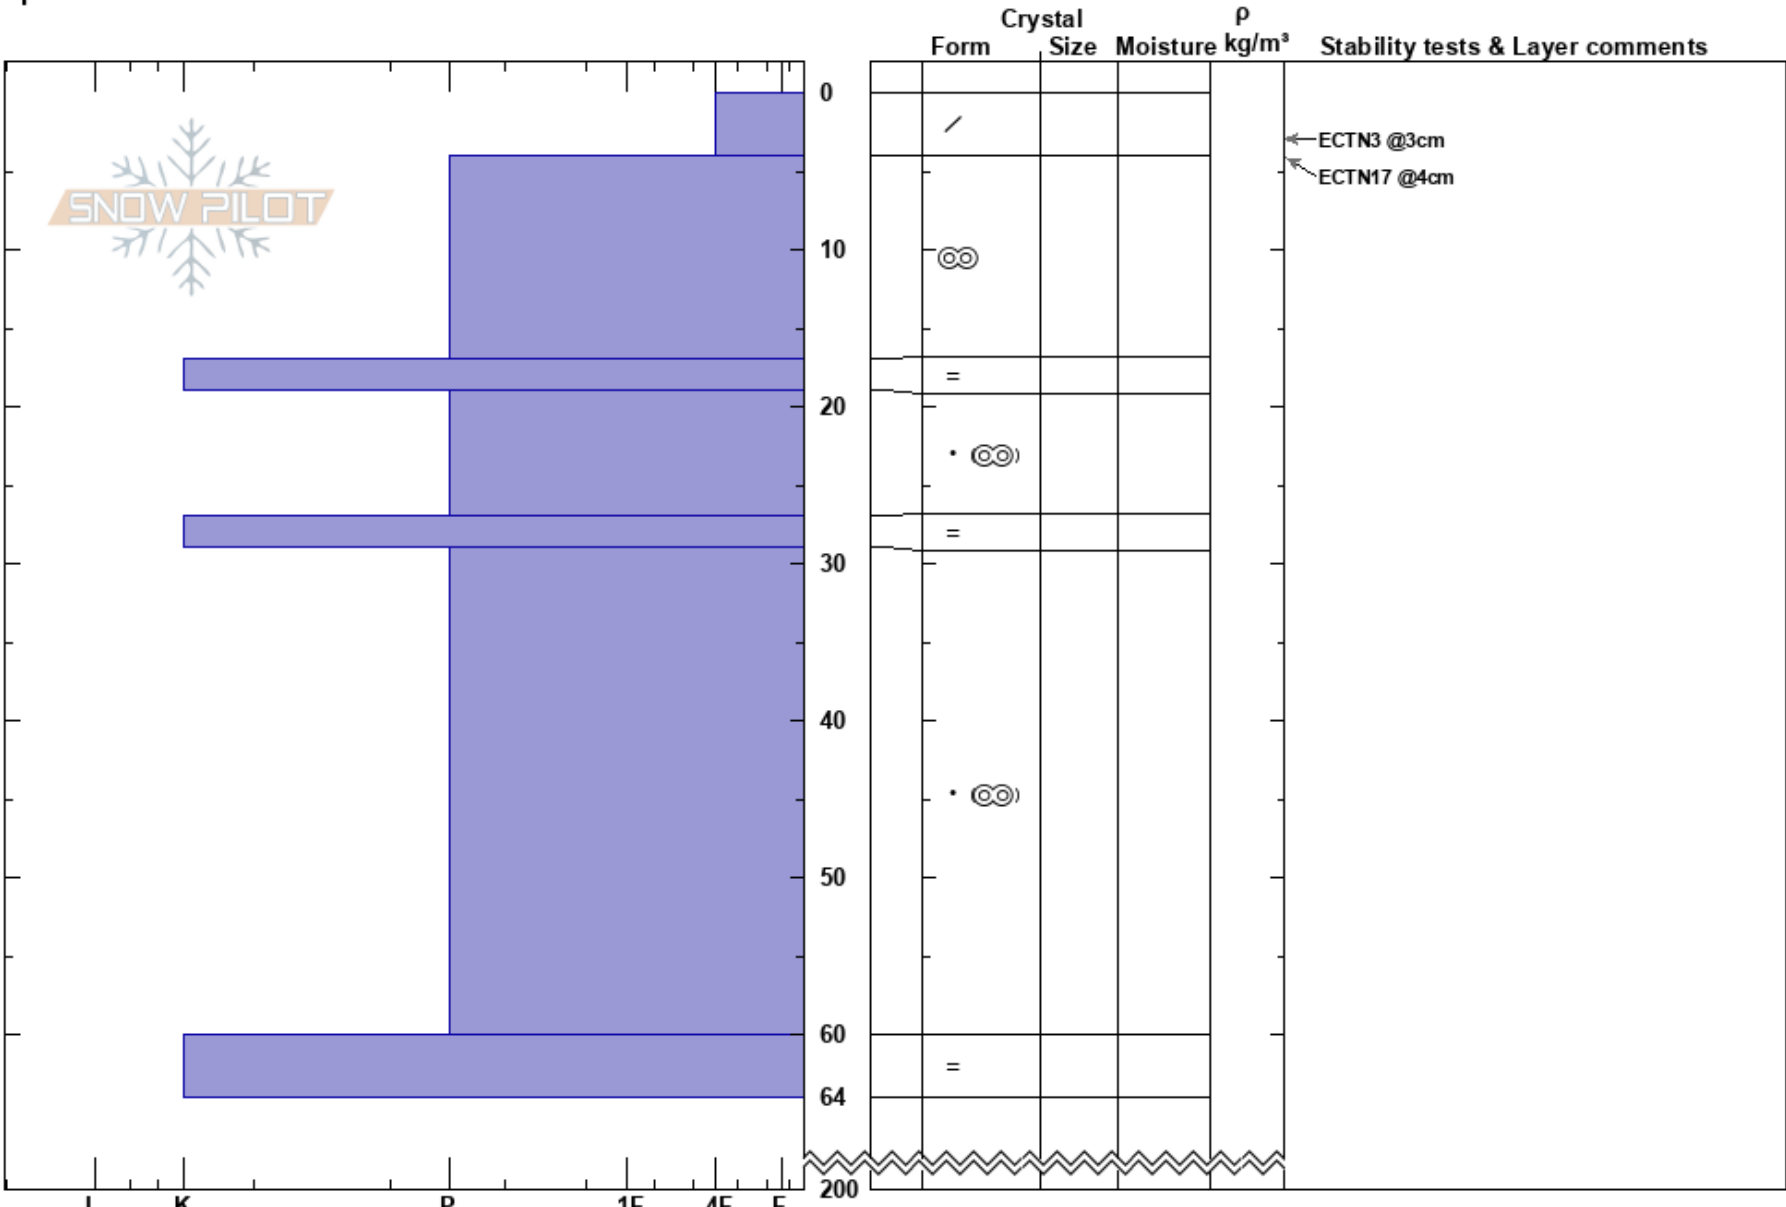

Hästkläppen Ö
 Funäsfjällen
 Sweden
 Elevation: 972 m
 Aspect: E
 Specifics:

Matilda Johansson
 16/04/2024 - 12:00
 Co-ord: 33V 364570E 6949140N
 Slope Angle: 25°
 Wind Loading: previous

Stability: HS:200
 Air Temperature: -1°C
 Sky Cover: BKN
 Precipitation: NO
 Wind: Calm

Layer Notes:

Notes: ALP. Temp + uppvärmning av snötäcket.