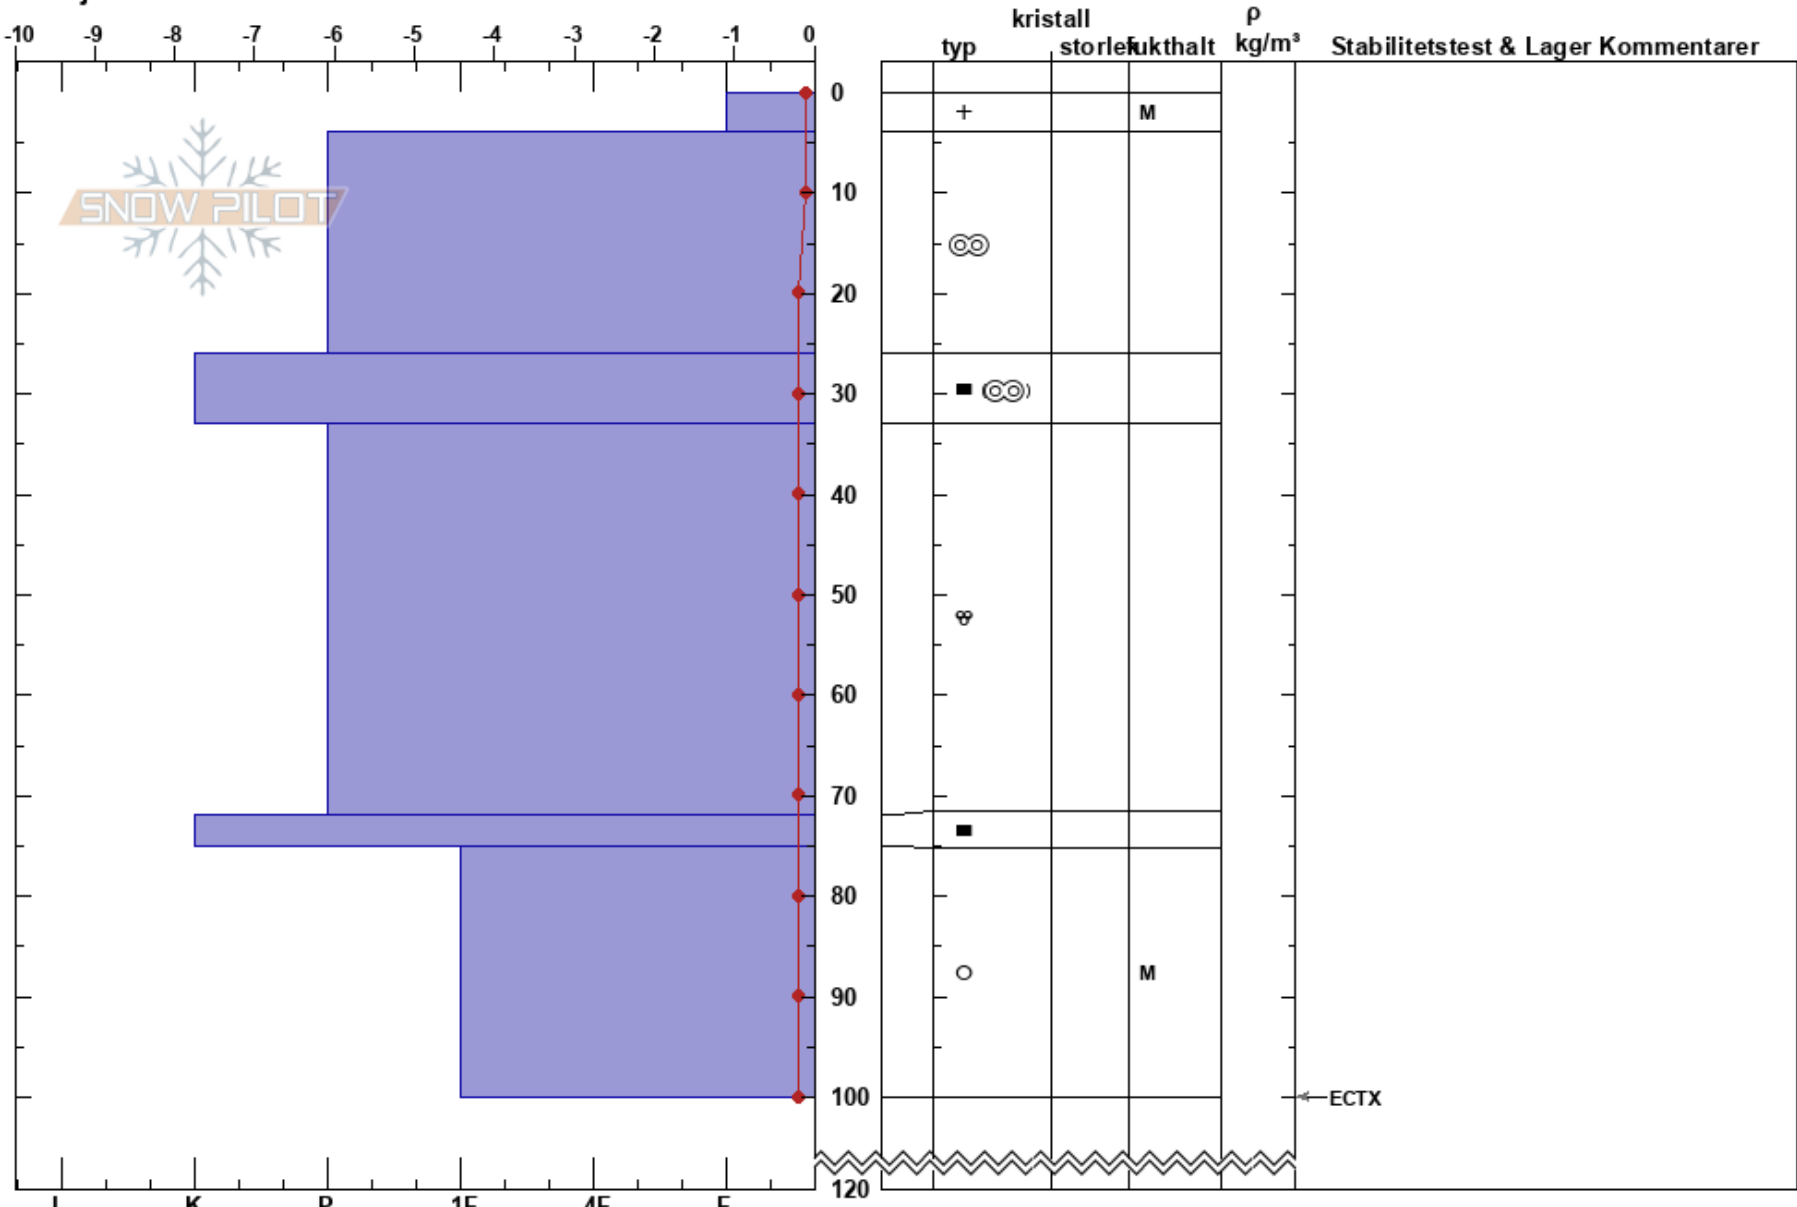

Bydalen Drommen
Erik Lindström
16/04/2024 - 12:19
Sweden
Höjd: 1006 m
Väderstreck: SE
Detaljerna:

Koordinat: 63.08095N, 13.82093E
Lutning: 32°
Snödrev: no

Instabilitet: HS:120
Lufttemperatur: -0.1°C
Molnighet: SCT
Nederbörd: NO
Vind: Calm

Lager Kommentarer:
26-33cm: mestorosväckandelagret

Noteringar (beskrivning av terräng):