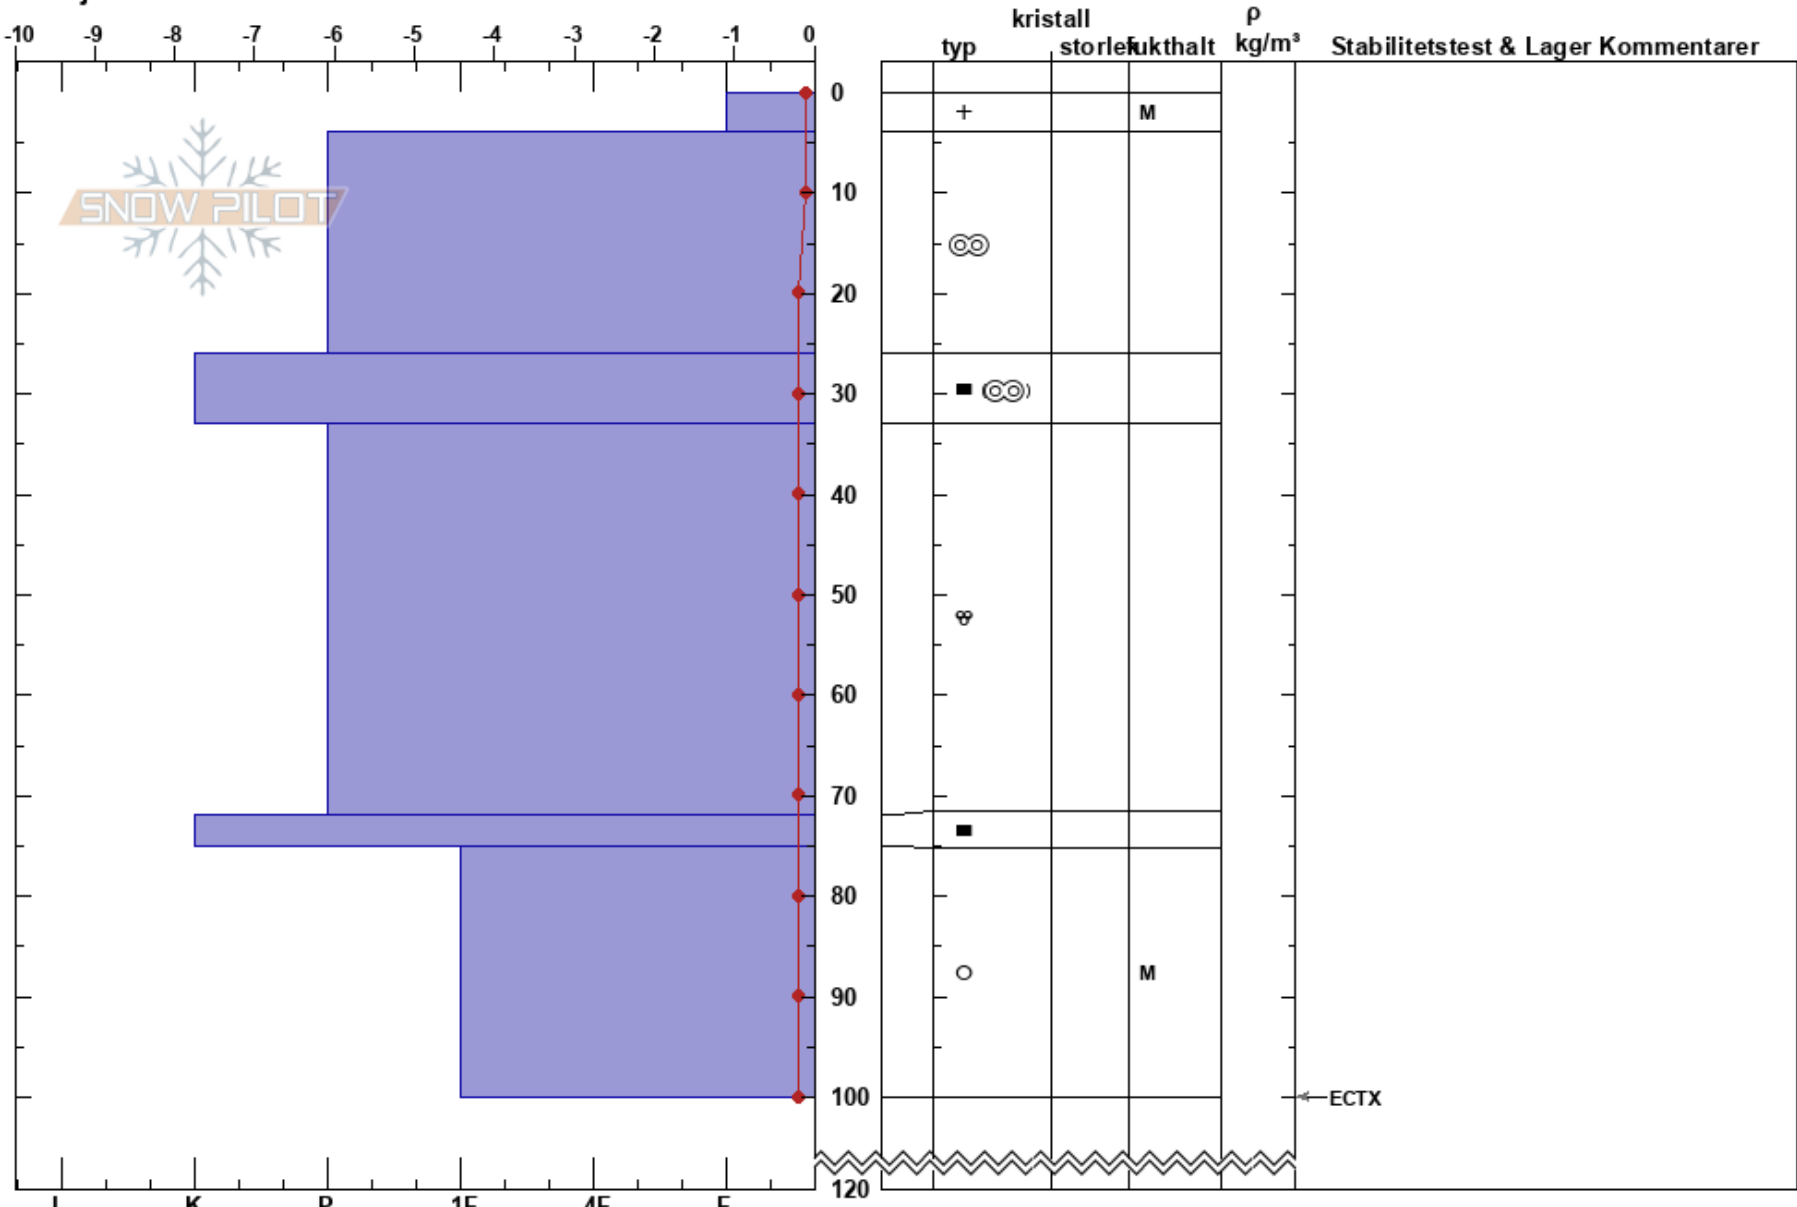

Bydalen Drommen  
Erik Lindström  
16/04/2024 - 12:19  
Sweden  
Höjd: 1006 m  
Väderstreck: SE  
Detaljerna:

Koordinat: 63.08095N, 13.82093E  
Lutning: 32°  
Snödrev: no

Instabilitet: HS:120  
Lufttemperatur: -0.1°C  
Molnighet: SCT  
Nederbörd: NO  
Vind: Calm  
PF:5  
26-33cm: mestorosväckandelagret

Lager Kommentarer:  
Stabilitetstest & Lager Kommentarer

Noteringar (beskrivning av terräng):

I K P 1F 4F F