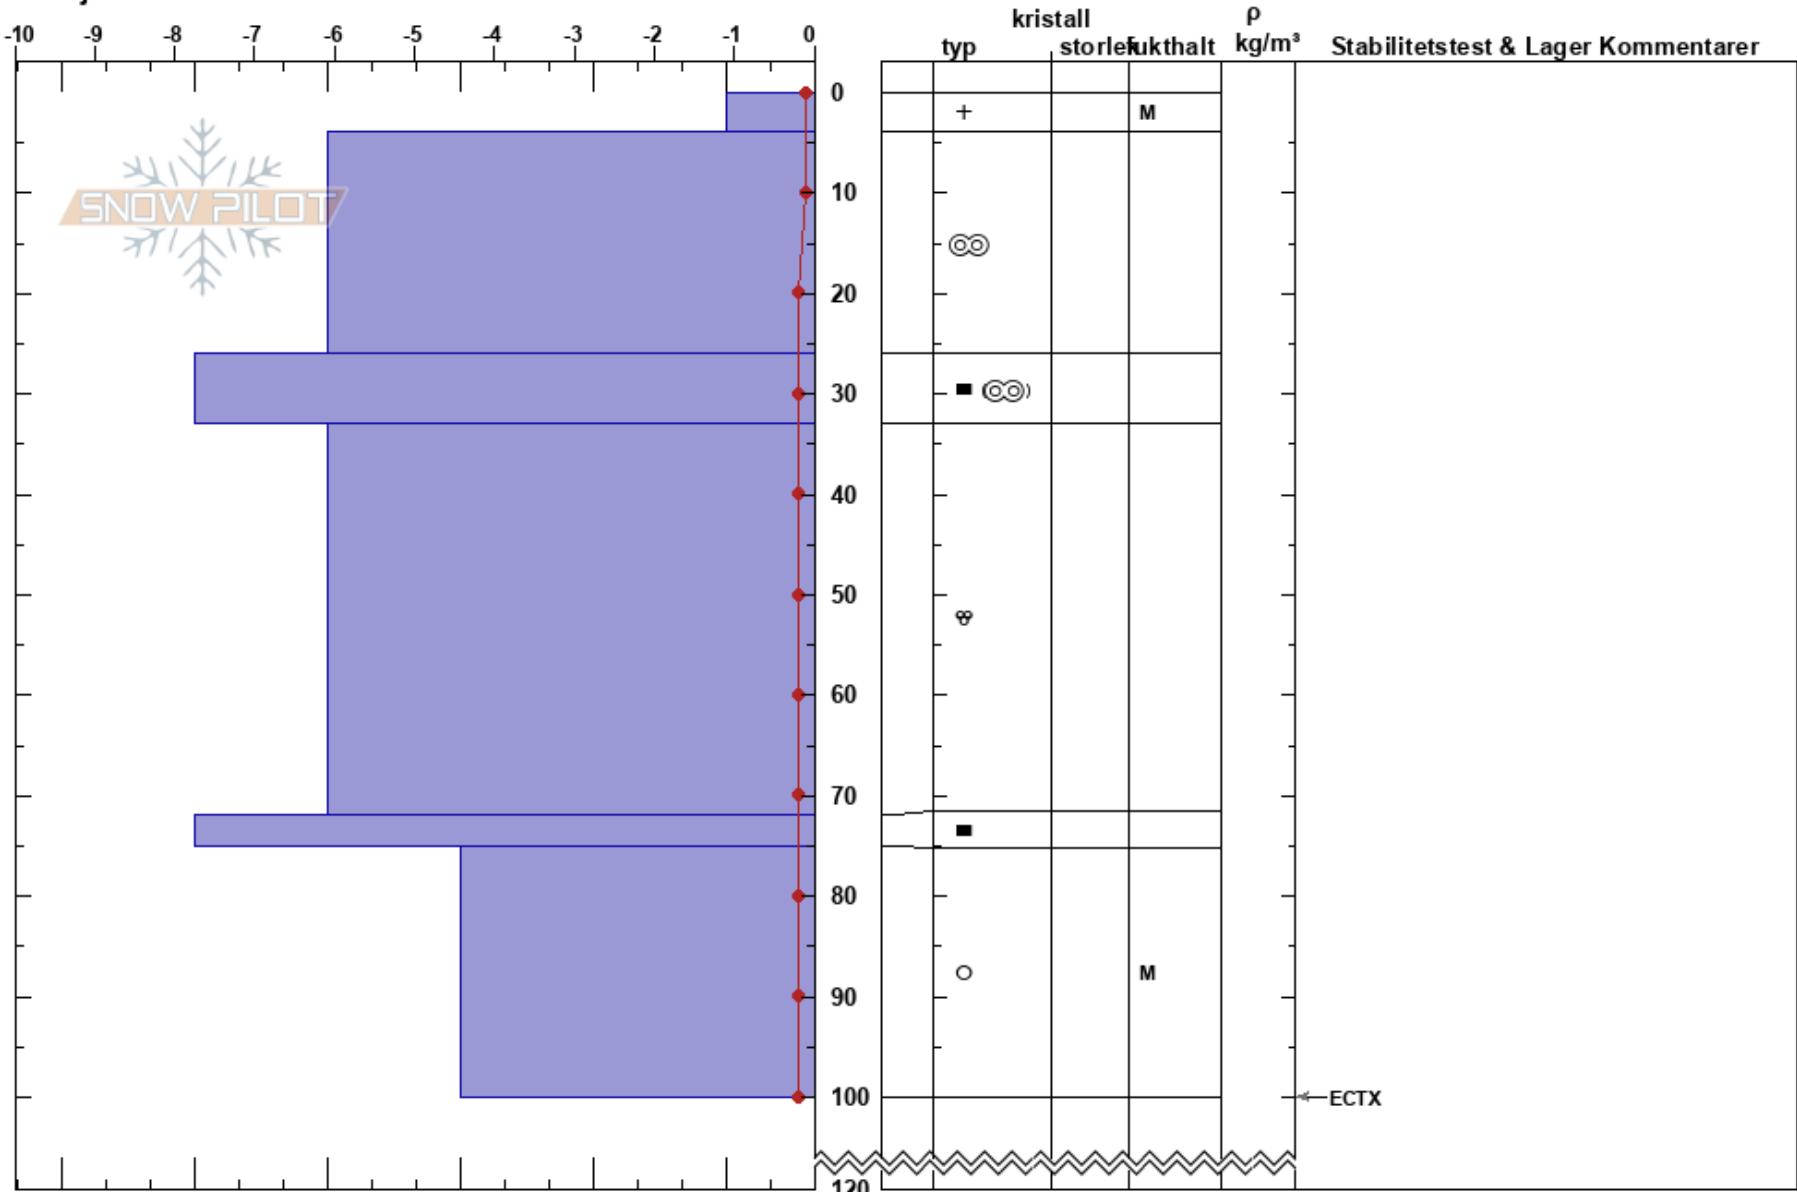

Bydalen Drommen
Erik Lindström
16/04/2024 - 12:19
Sweden
Höjd: 1006 m
Väderstreck: SE
Detaljerna:

Koordinat: 63.08095N, 13.82093E
Lutning: 32°
Snödrev: no

Instabilitet: HS:120 Lager Kommentarer:
Lufttemperatur: -0.1°C PF:5 26-33cm:mestorosväckandelagret
Molnighet: SCT
Nederbörd: NO
Vind: Calm

Noteringar (beskrivning av terräng):

I K P 1F 4F F

← ECTX