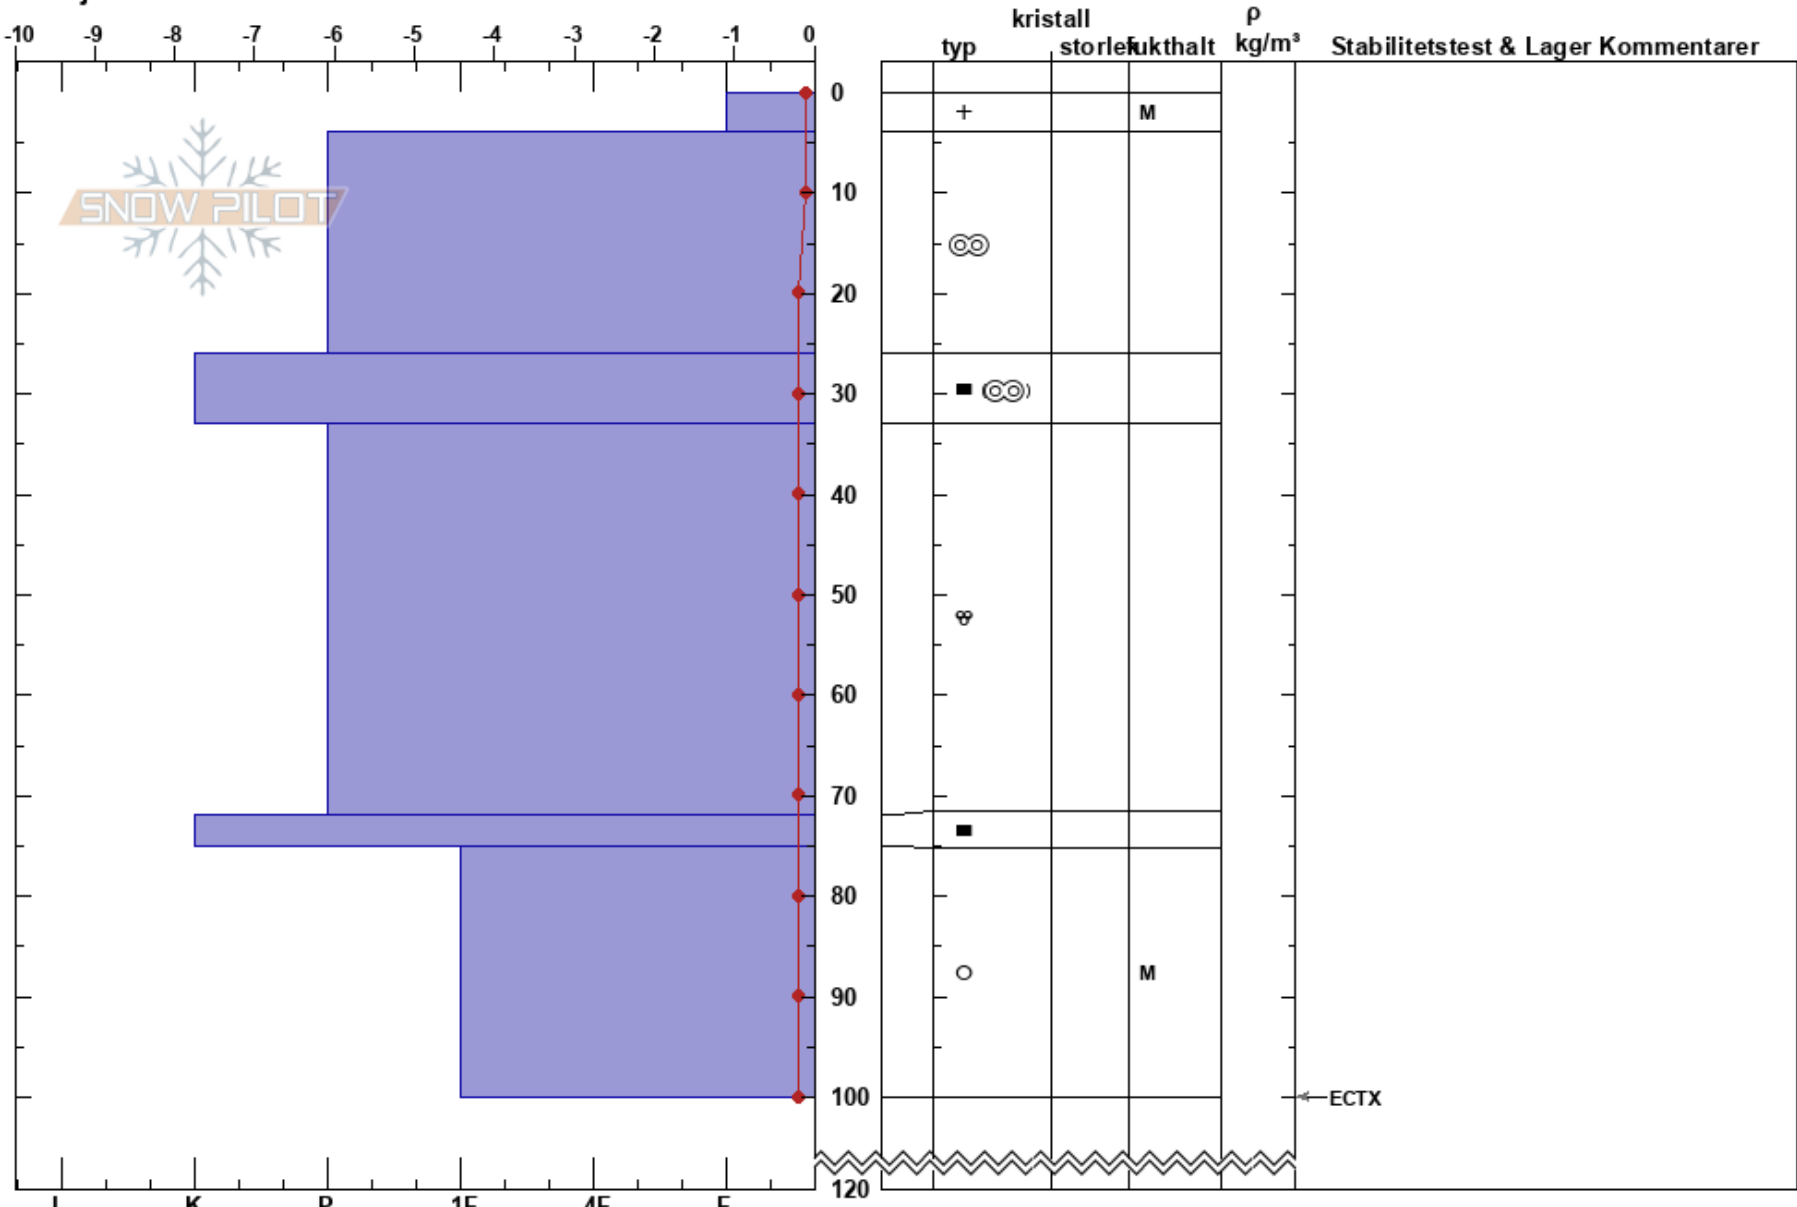

Bydalen Drommen
 Erik Lindström
 16/04/2024 - 12:19
 Sweden
 Höjd: 1006 m
 Väderstreck: SE
 Detaljerna:

Koordinat: 63.08095N, 13.82093E
 Lutning: 32°
 Snödrev: no

Instabilitet: Lufttemperatur: -0.1°C
 Molnighet: SCT
 Nederbörd: NO
 Vind: Calm

HS:120 Lager Kommentarer:
 PF:5 26-33cm:mestorosväckandelagret

Noteringar (beskrivning av terräng):

I K P 1F 4F F

←ECTX