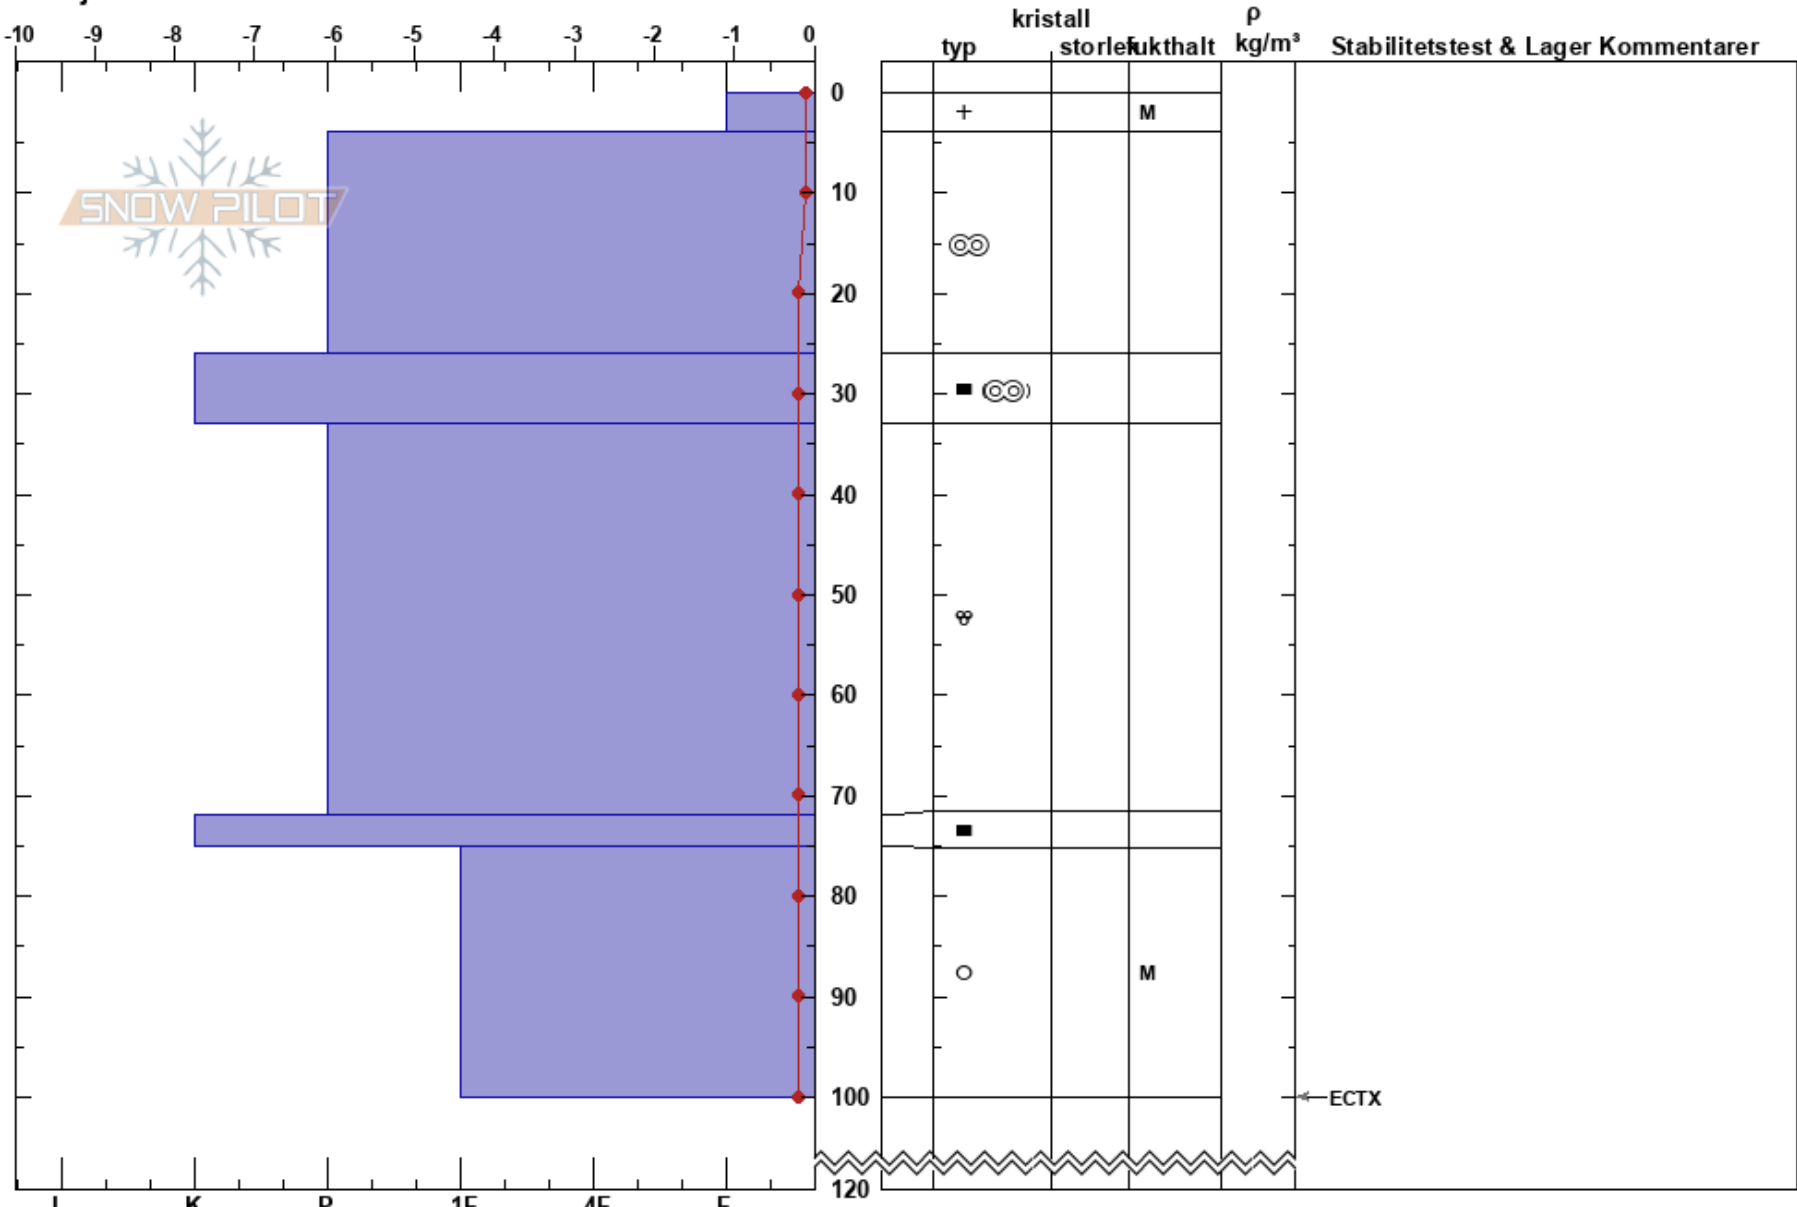

Bydalen Drommen
Erik Lindström
16/04/2024 - 12:19
Sweden
Höjd: 1006 m
Väderstreck: SE
Detaljerna:

Koordinat: 63.08095N, 13.82093E
Lutning: 32°
Snödrev: no

Instabilitet: HS:120
Lufttemperatur: -0.1°C
Molnighet: SCT
Nederbörd: NO
Vind: Calm

Lager Kommentarer:
26-33cm: mestorosväckandelagret

Noteringar (beskrivning av terräng):
I K P 1F 4F F