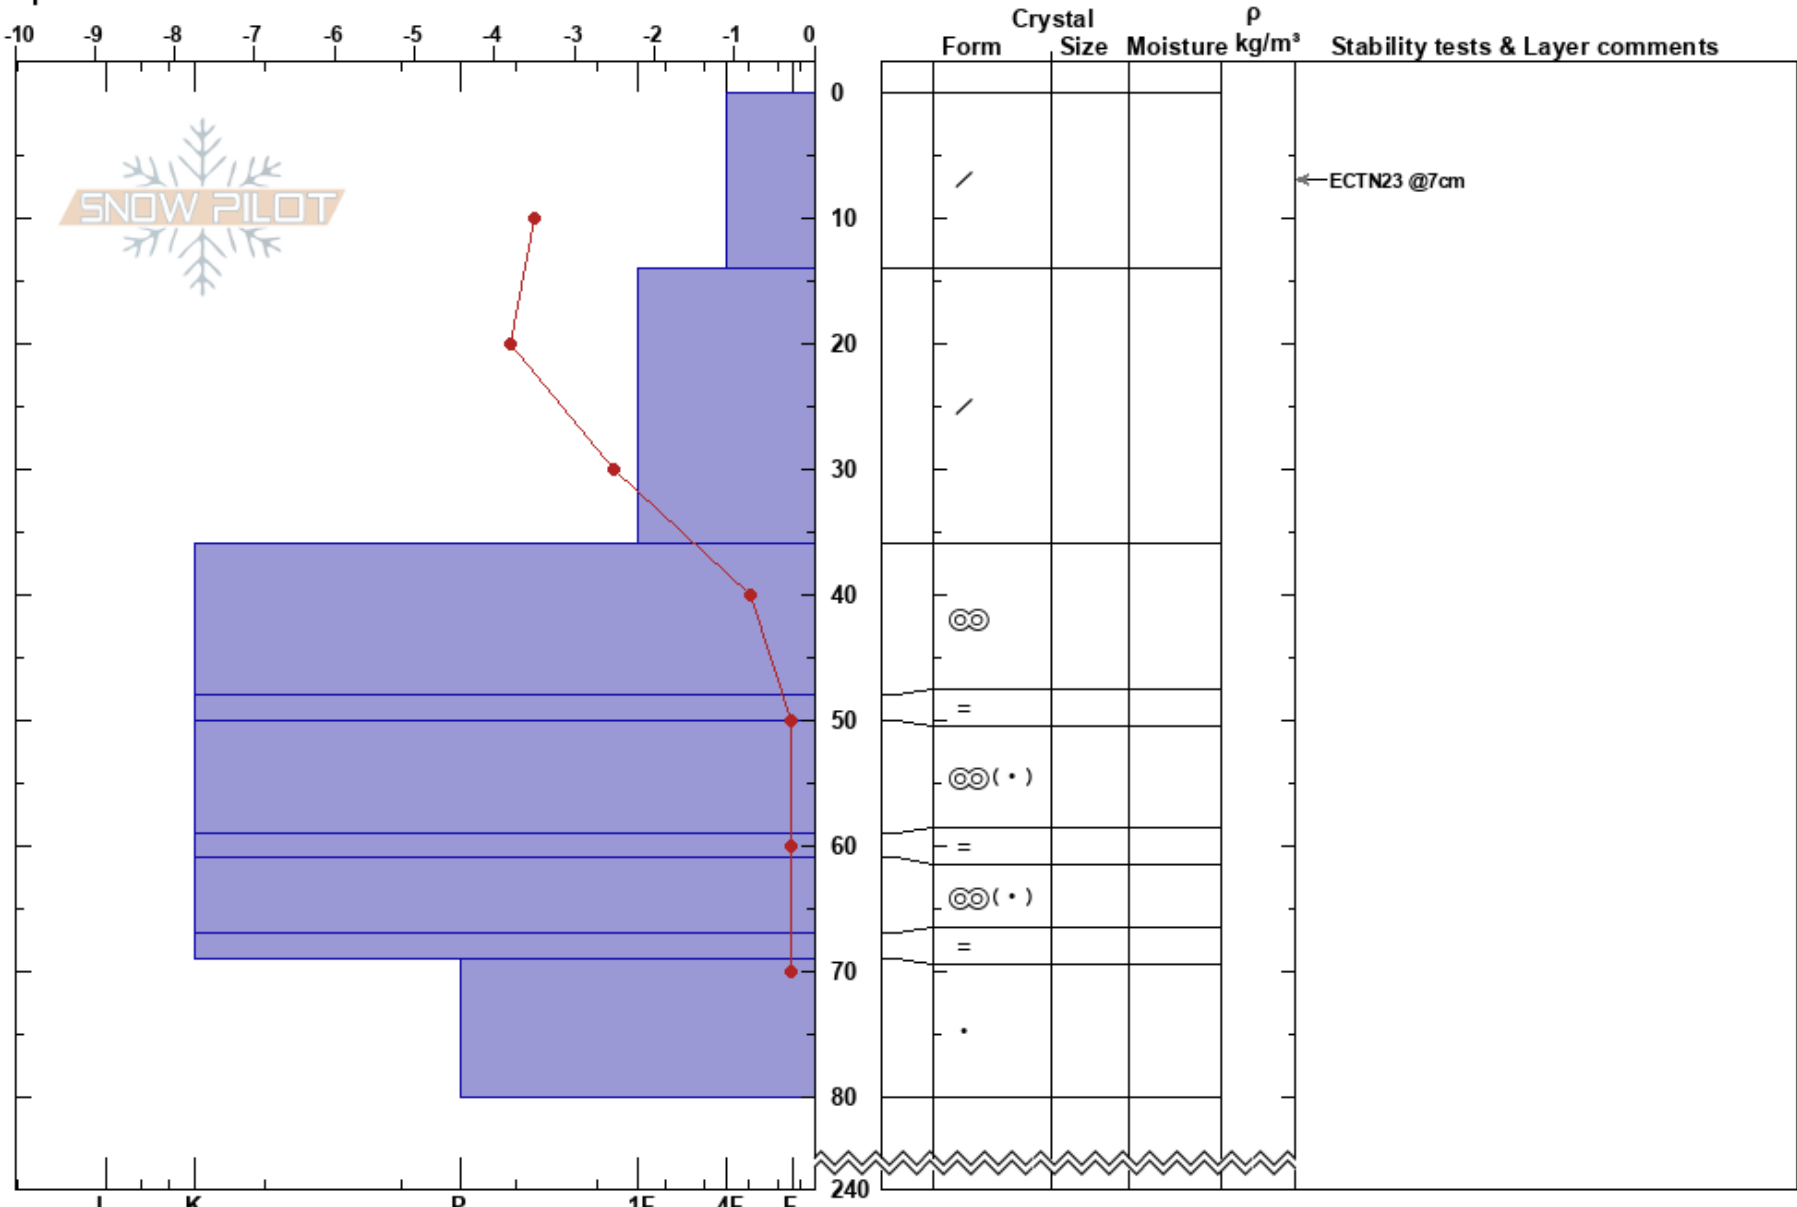

Lillskarven Ö  
 Funäsfjällen  
 Sweden  
**Elevation:** 1078 m  
**Aspect:** E  
**Specifics:**

Matilda Johansson  
 15/04/2024 - 12:00  
**Co-ord:** 33V 364122E 6940170N  
**Slope Angle:** 27°  
**Wind Loading:** previous

**Stability:** HS:240  
**Air Temperature:** -3.5°C **PF:** 10  
**Sky Cover:** FEW  
**Precipitation:** NO  
**Wind:** NW Light Breeze

**Notes:** ALP. Temp+ återfrysning samt eventuell drevsnö.