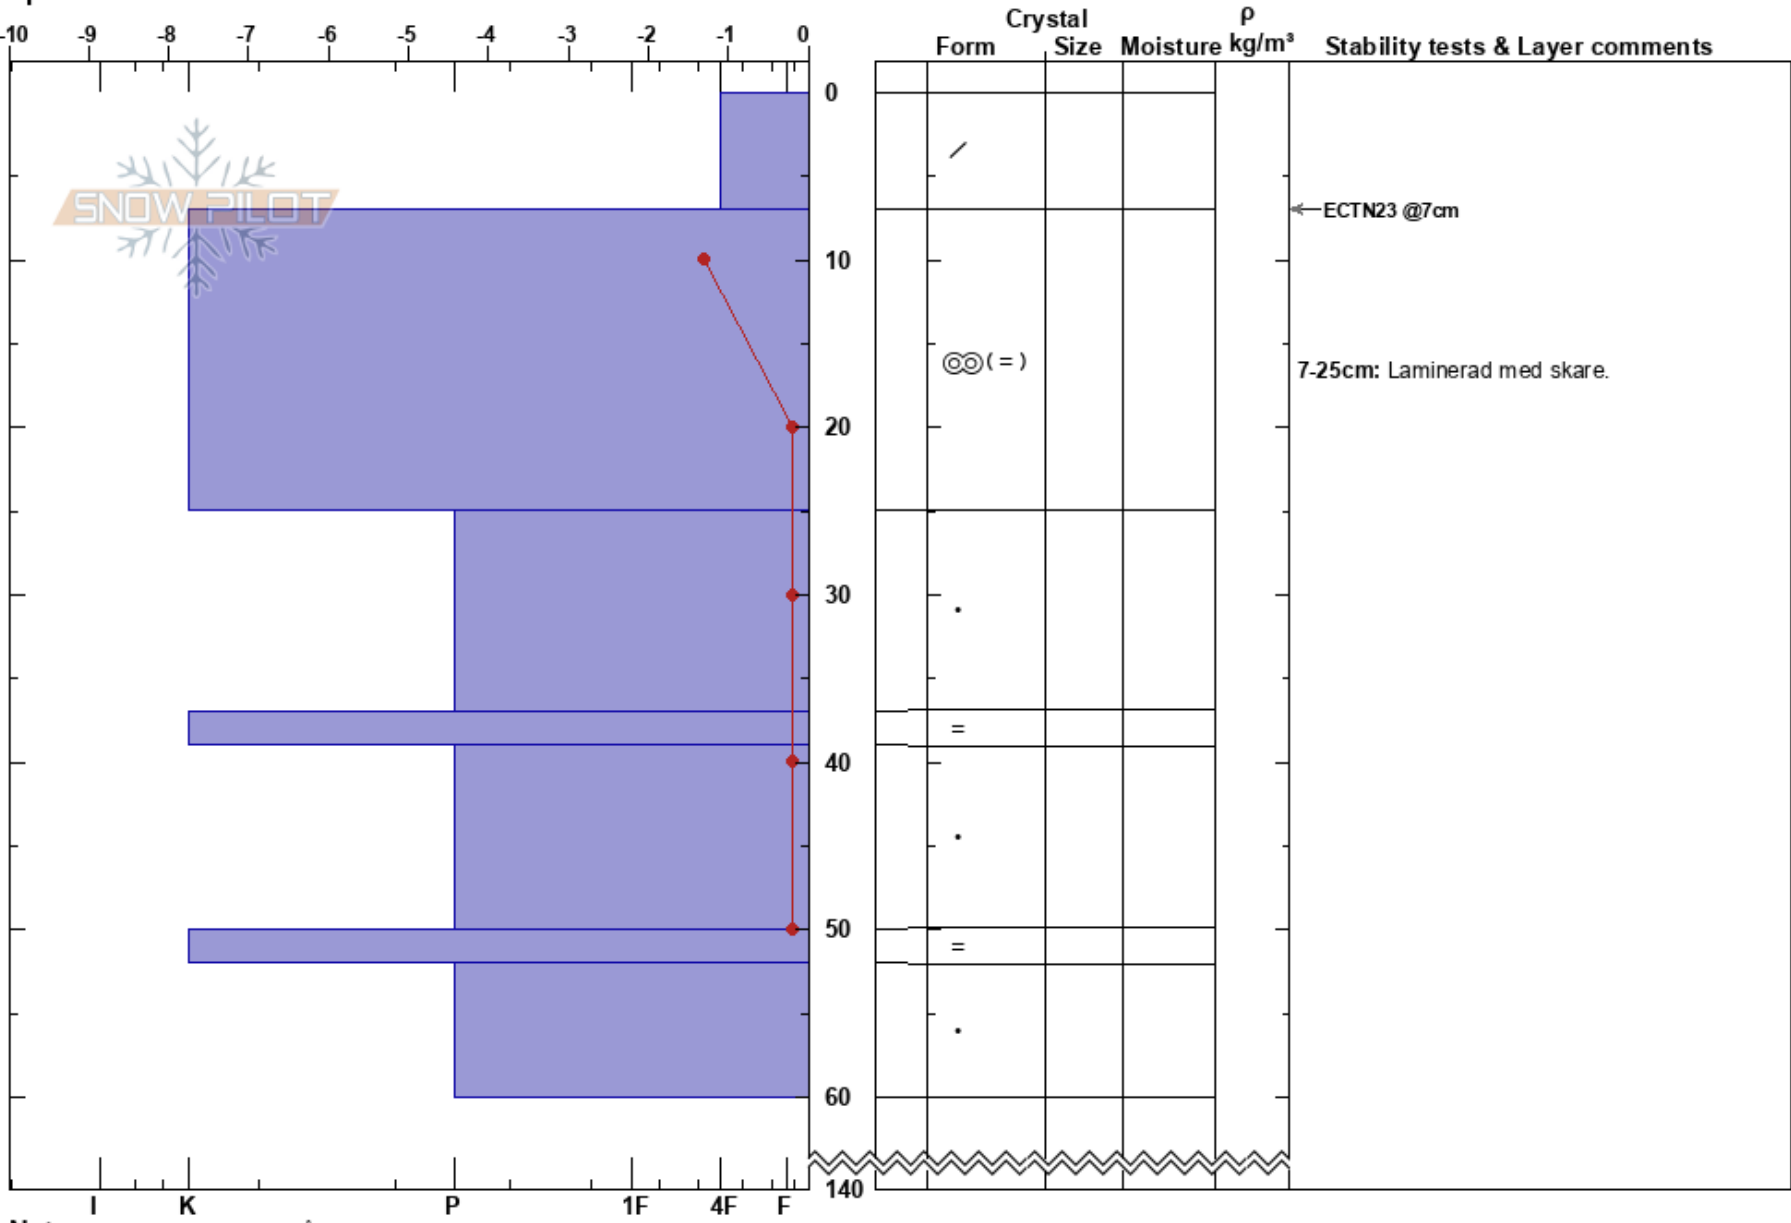

Lillskarven SV TL
 Funäsfjällen
 Sweden
Elevation: 993 m
Aspect: SW
Specifics:

Matilda Johansson
 15/04/2024 - 11:00
Co-ord: 33V 363250E 6939093N
Slope Angle: 15°
Wind Loading: previous

Stability: **HS:**140 **Layer Notes:**
Air Temperature: -4.3°C **PF:**5 7-25cm: Laminerad med skare.
Sky Cover: SCT
Precipitation: NO
Wind: Calm

Notes: TL. Temperatur och återfrysning snötäcket.