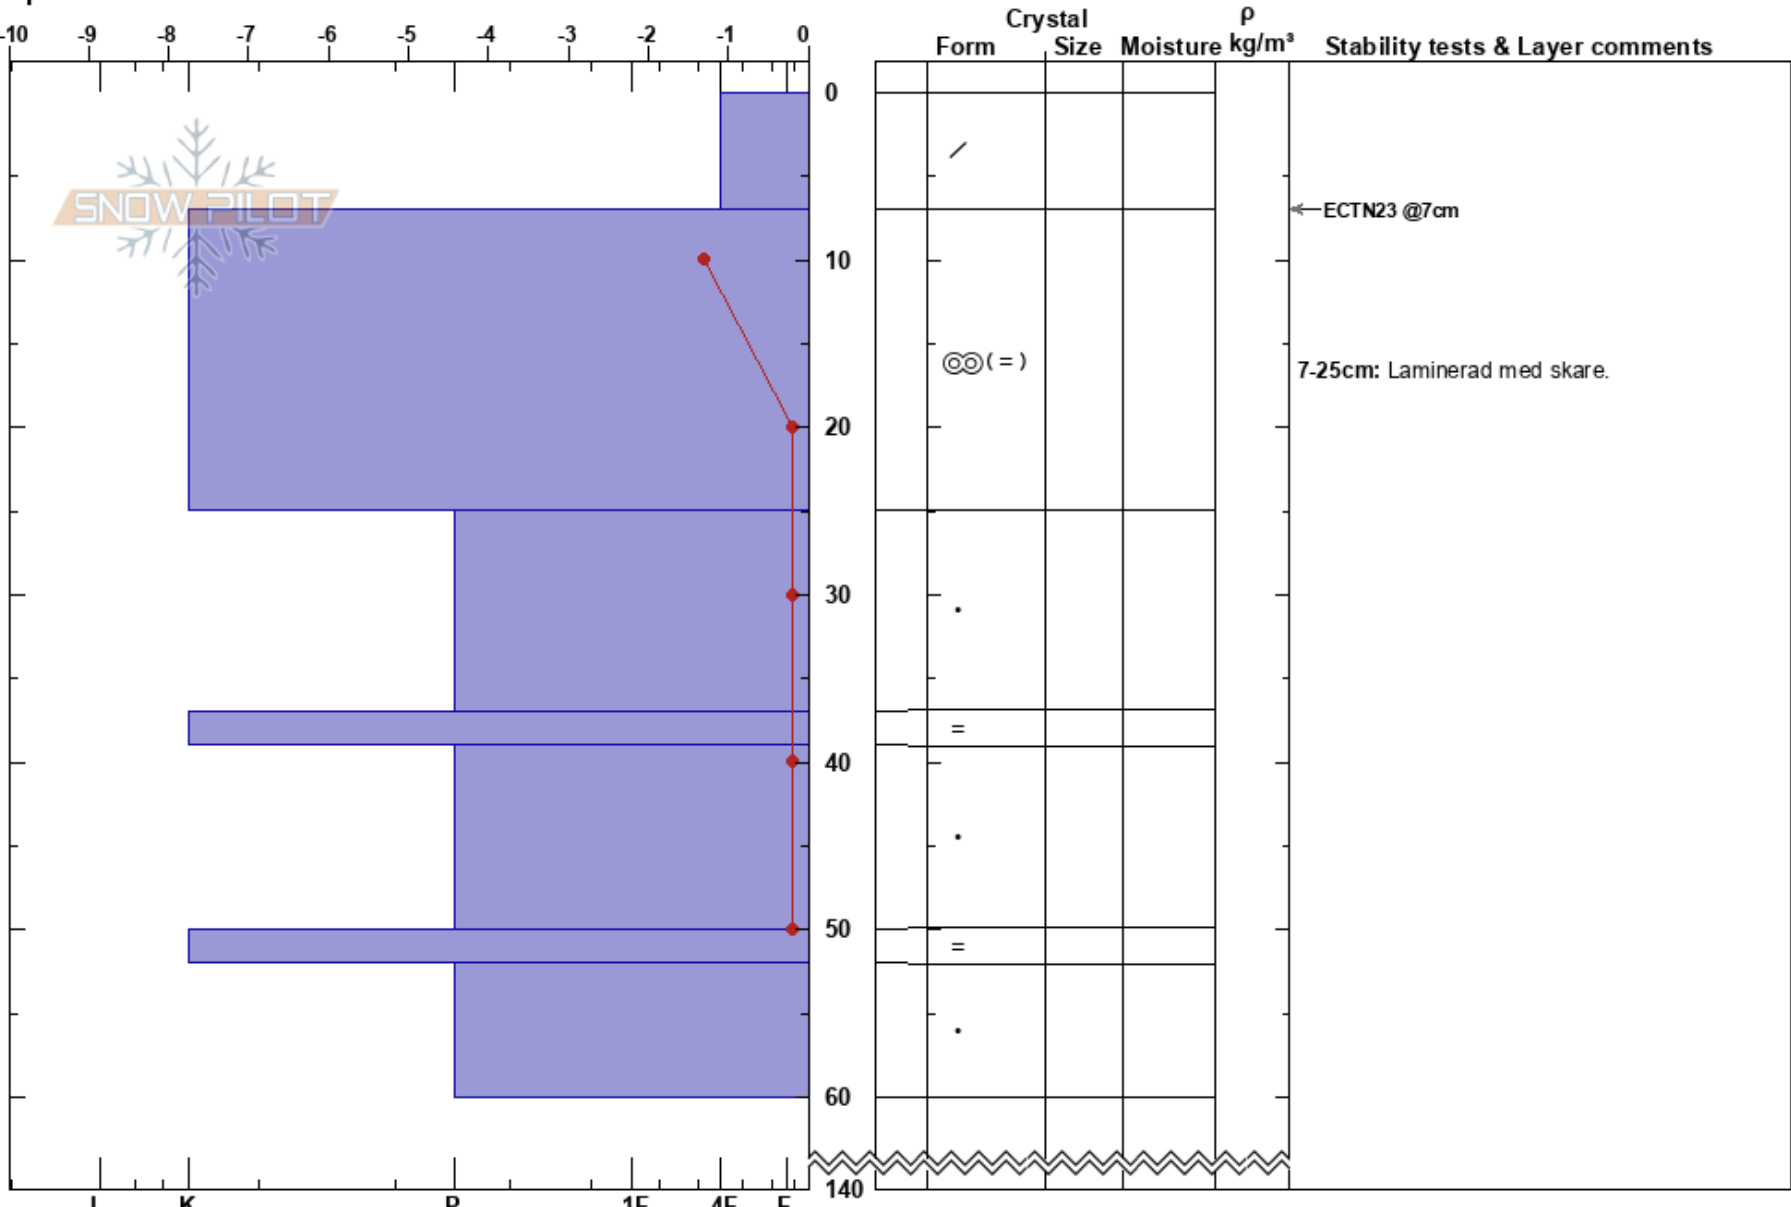

Lillskarven SV TL
 Funäsfjällen
 Sweden
Elevation: 993 m
Aspect: SW
Specifics:

Matilda Johansson
 15/04/2024 - 11:00
Co-ord: 33V 363250E 6939093N
Slope Angle: 15°
Wind Loading: previous

Stability: HS:140
Air Temperature: -4.3°C PF:5
Sky Cover: SCT
Precipitation: NO
Wind: Calm
 7-25cm: Laminerad med skare.

Notes: TL. Temperatur och återfrysning snötäcket.