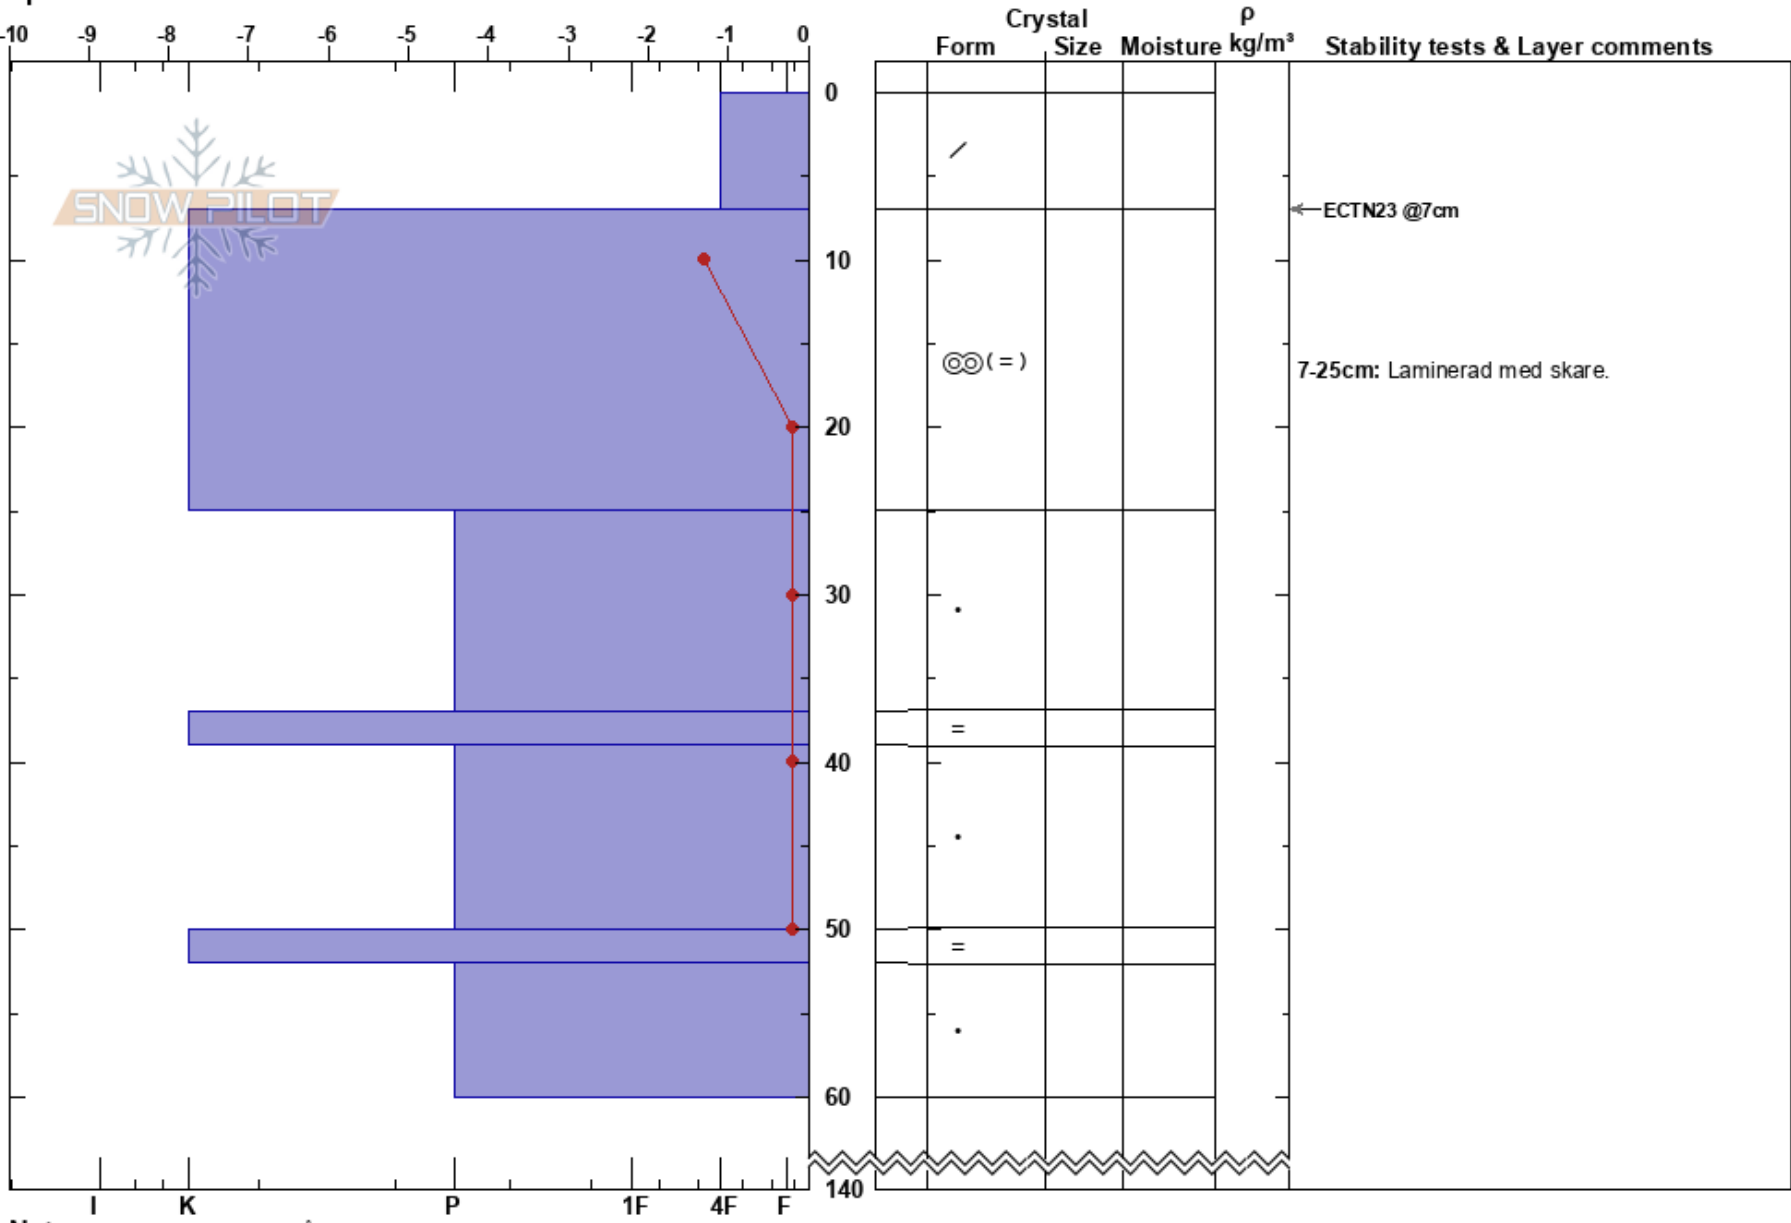

Lillskarven SV TL
 Funäsfjällen
 Sweden
Elevation: 993 m
Aspect: SW
Specifics:

Matilda Johansson
 15/04/2024 - 11:00
Co-ord: 33V 363250E 6939093N
Slope Angle: 15°
Wind Loading: previous

Stability: HS:140
Air Temperature: -4.3°C **PF:**5
Sky Cover: SCT
Precipitation: NO
Wind: Calm
Layer Notes: 7-25cm: Laminerad med skare.

Notes: TL. Temperatur och återfrysning snötäcket.