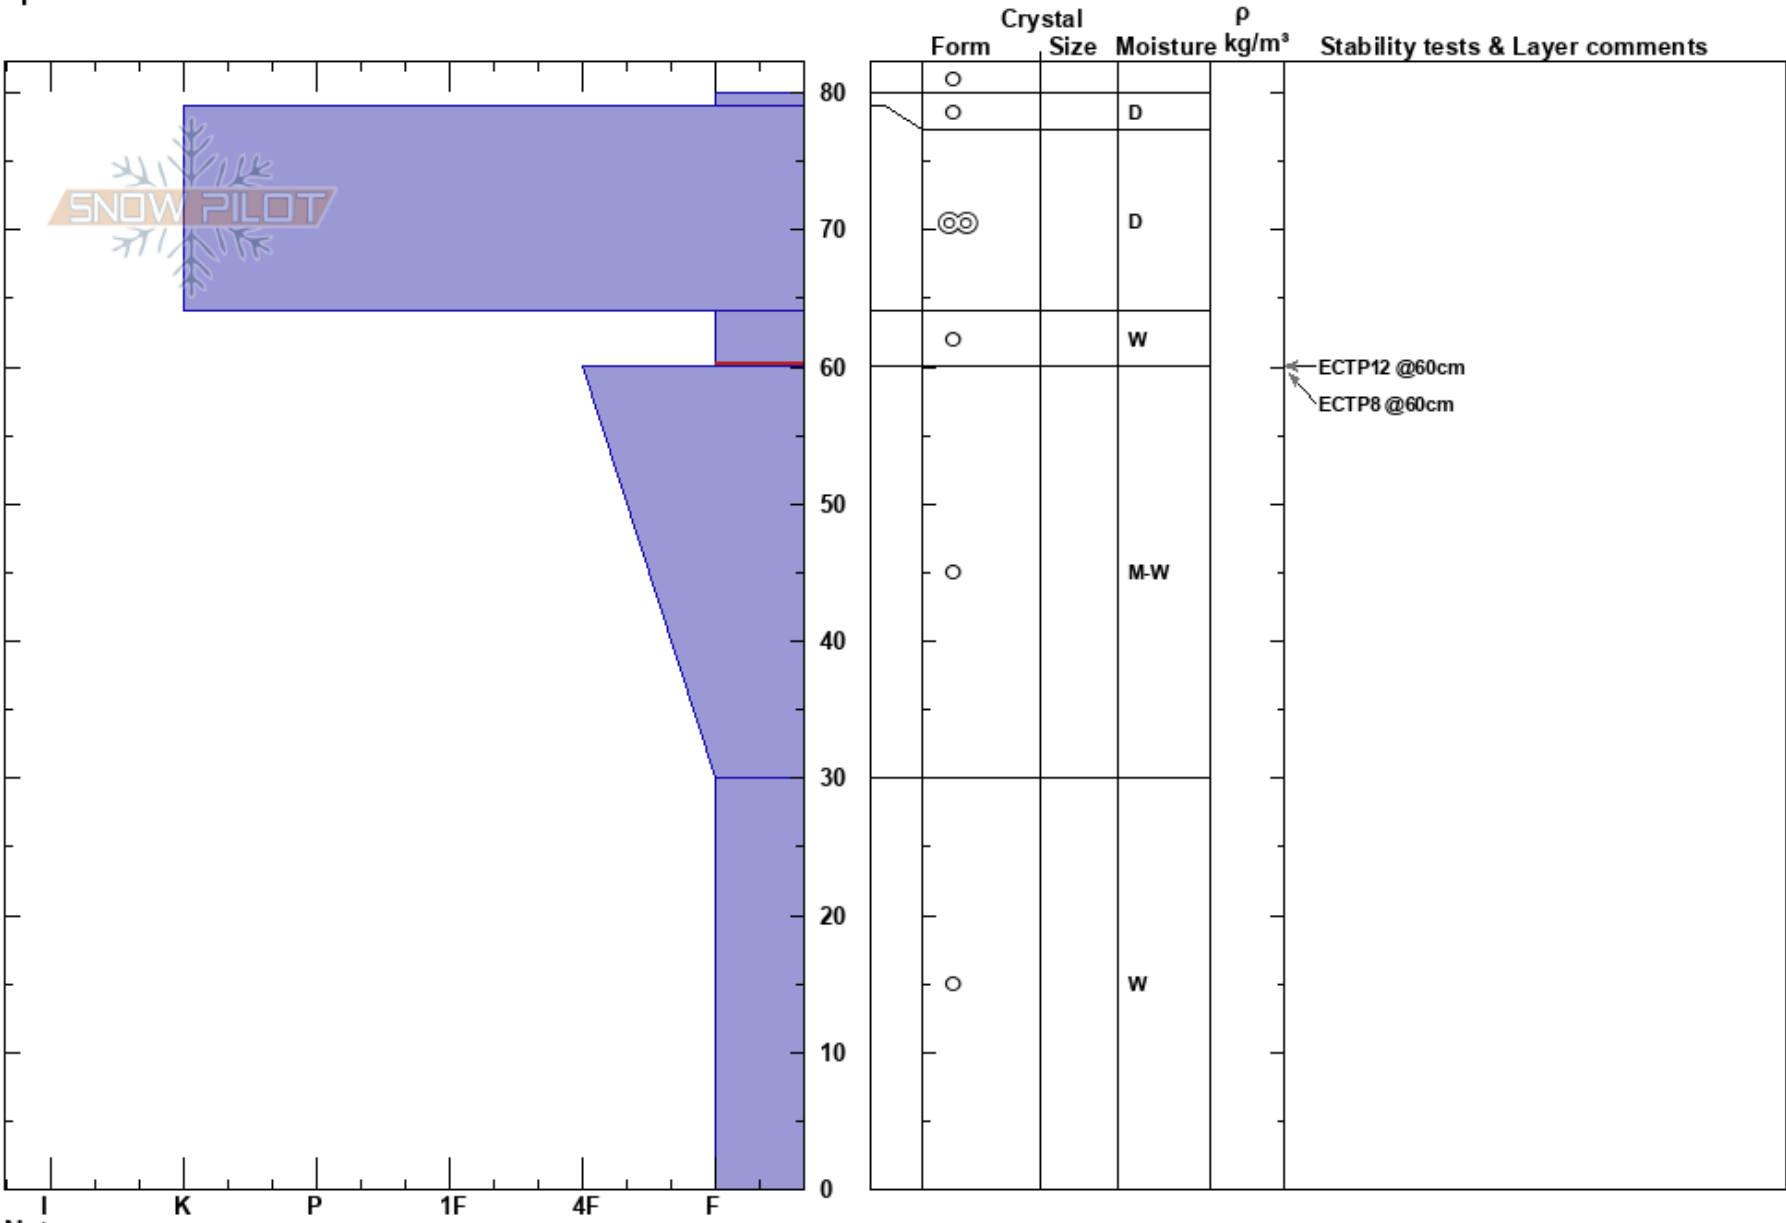

AF SE 11,030  
 Southern Wasatch  
 UT  
**Elevation:** 11030 ft  
**Aspect:** 116°  
**Specifics:**

Dave Kelly  
 04/14/2024 - 11:00am  
**Co-ord:** 40.56457N, -111.62413W  
**Slope Angle:** 22°  
**Wind Loading:** no

**Stability:** Good **HS:**80  
**Air Temperature:** 0°C  
**Sky Cover:** CLR  
**Precipitation:** NO  
**Wind:** SE Strong

**Layer Notes:**  
 64-60cm: Problematic layer

Notes: