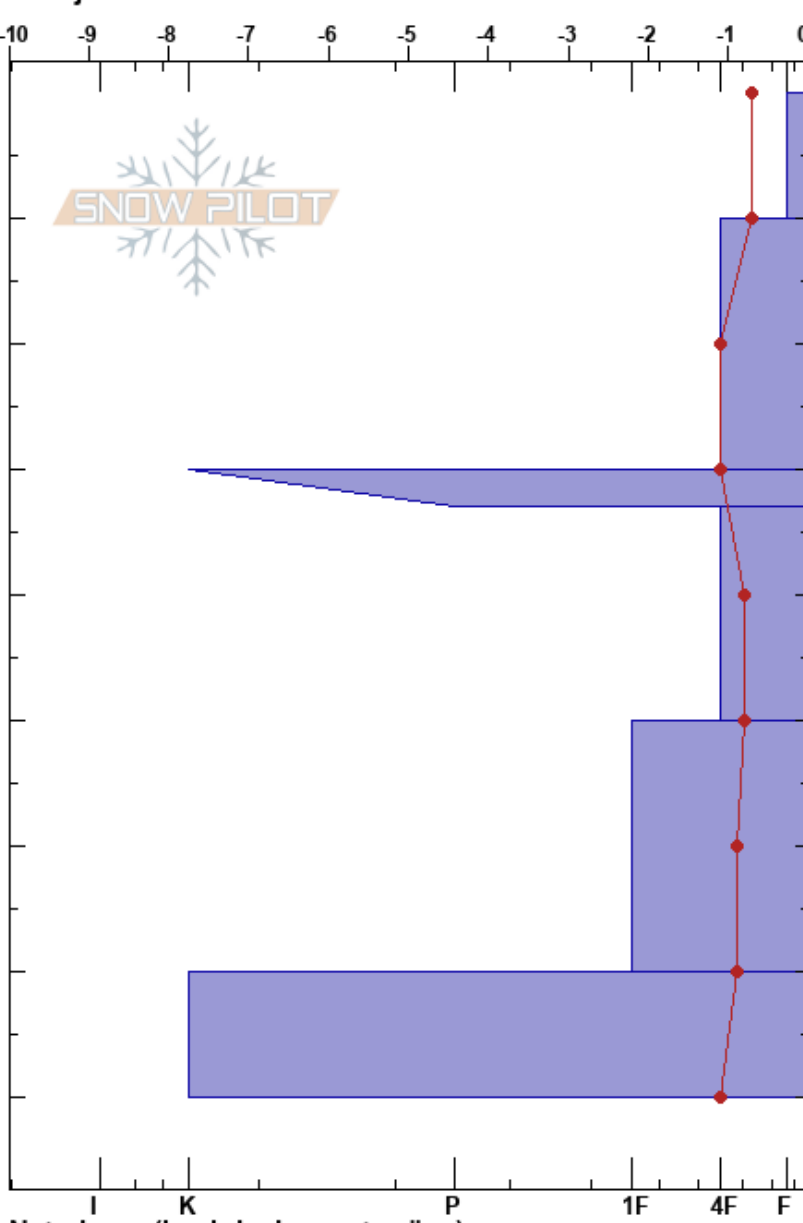

Baksidan
 Åreskutan
 Sweden
 Höjd: 1125 m
 Väderstreck: SE
 Detaljerna:

Per Jonsson
 13/04/2024 - 12:45
 Koordinat: 63.43127N, 13.09717W
 Lutning: 26°
 Snödrev: no

Instabilitet:
 Lufttemperatur: 0.9°C
 Molnighet: FEW
 Nederbörd: NO
 Vind: SE Calm

HS:120
 PF:30 30-33cm:mestorosväckandelagret

Lager Kommentarer:

typ	kristall storlek	fukthalt	ρ kg/m ³	Stabilitetstest & Lager Kommentarer
			M	
⊙⊙				
			M	
			M	
⊙⊙				

Noteringar (beskrivning av terräng):