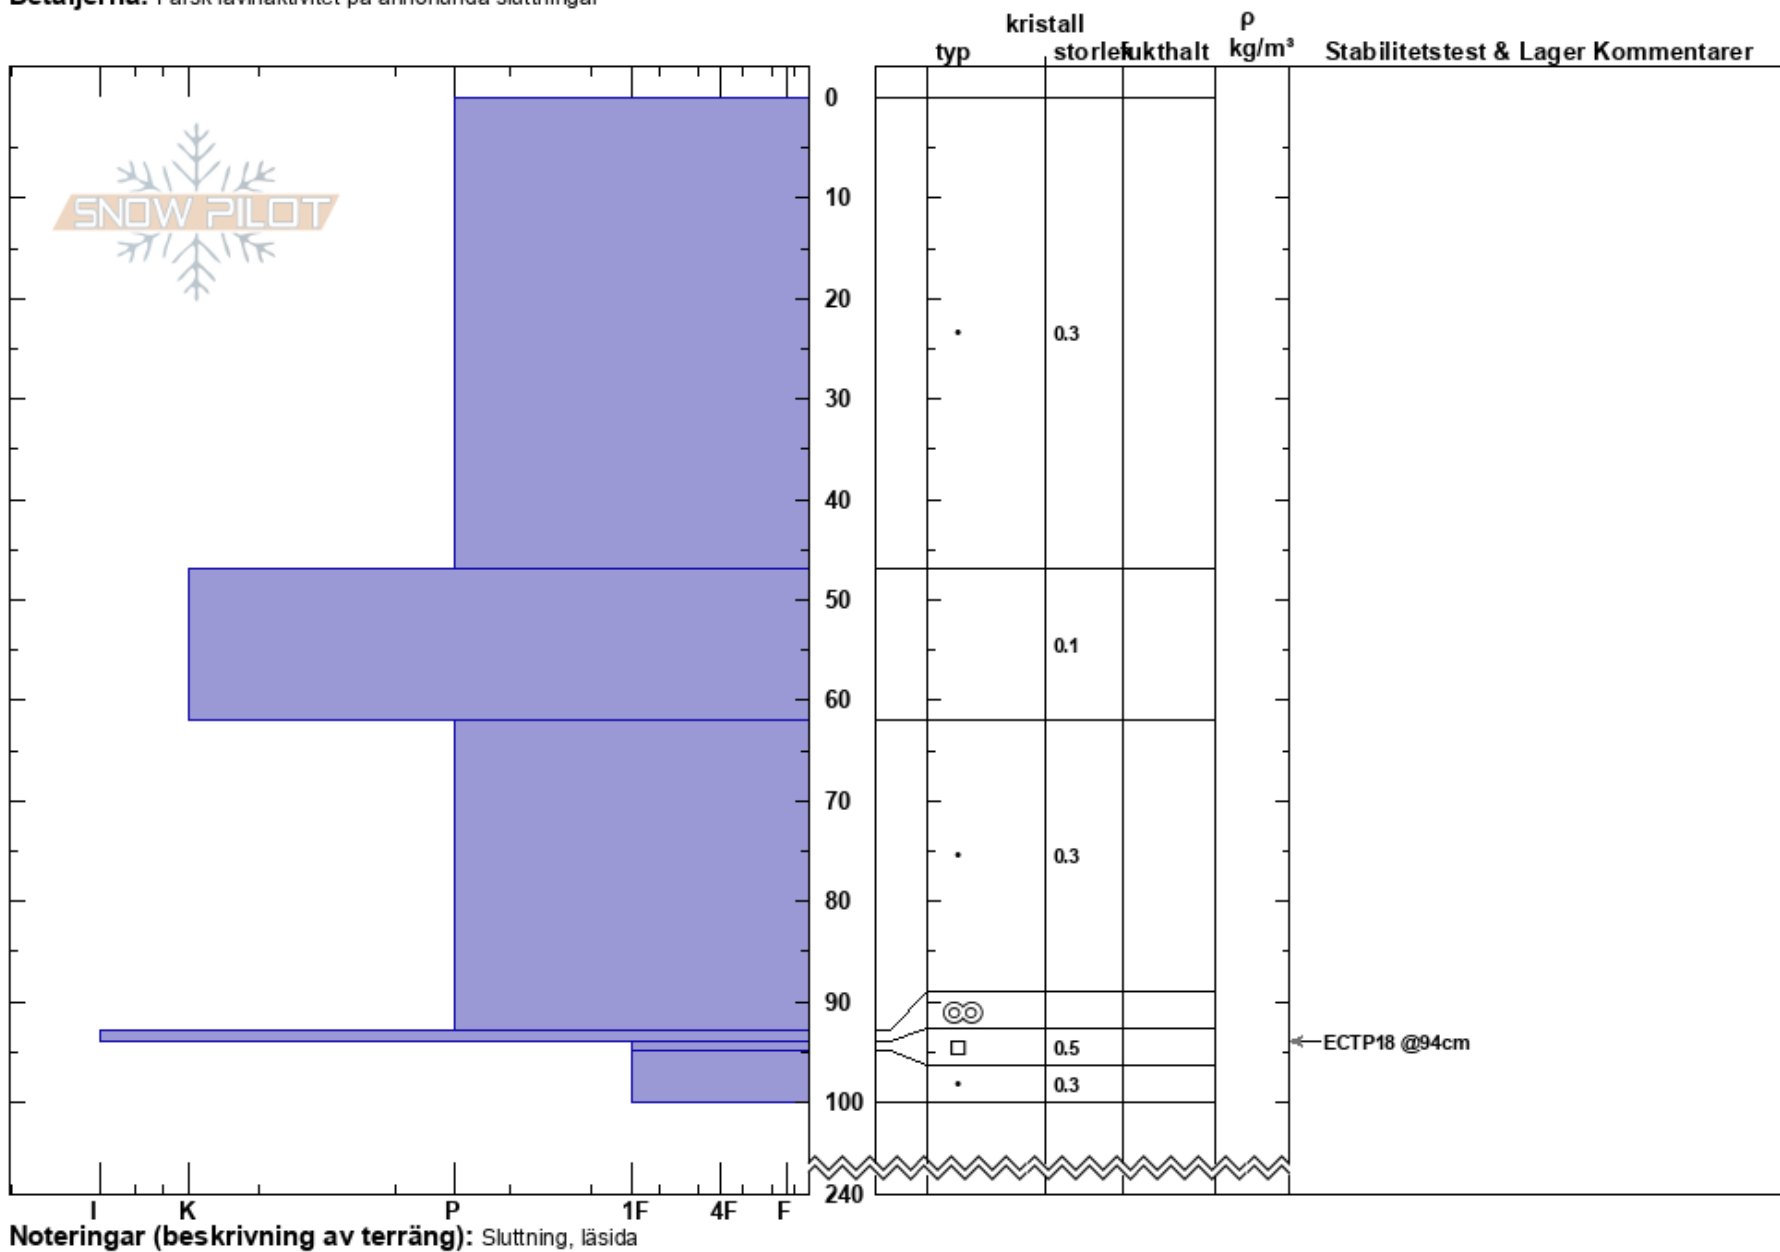

Käppastjärro, Ö
Björkliden
Sweden
Höjd: 1040 m
Väderstreck: E
Detaljerna: Färsk lavinaktivitet på annorlunda sluttningar

Jonas Malmquist
12/04/2024 - 16:22
Koordinat: 34W DA 02293 86713
Lutning: 25°
Snödrev: no

Instabilitet: HS:240
Lufttemperatur: -5°C PF:2 94-95cm: mestorosväckandelagret
Molnighet: OVC
Nederbörd: NO
Vind: SW Svagvind (1-7m/s)

Noteringar (beskrivning av terräng): Sluttning, läsida