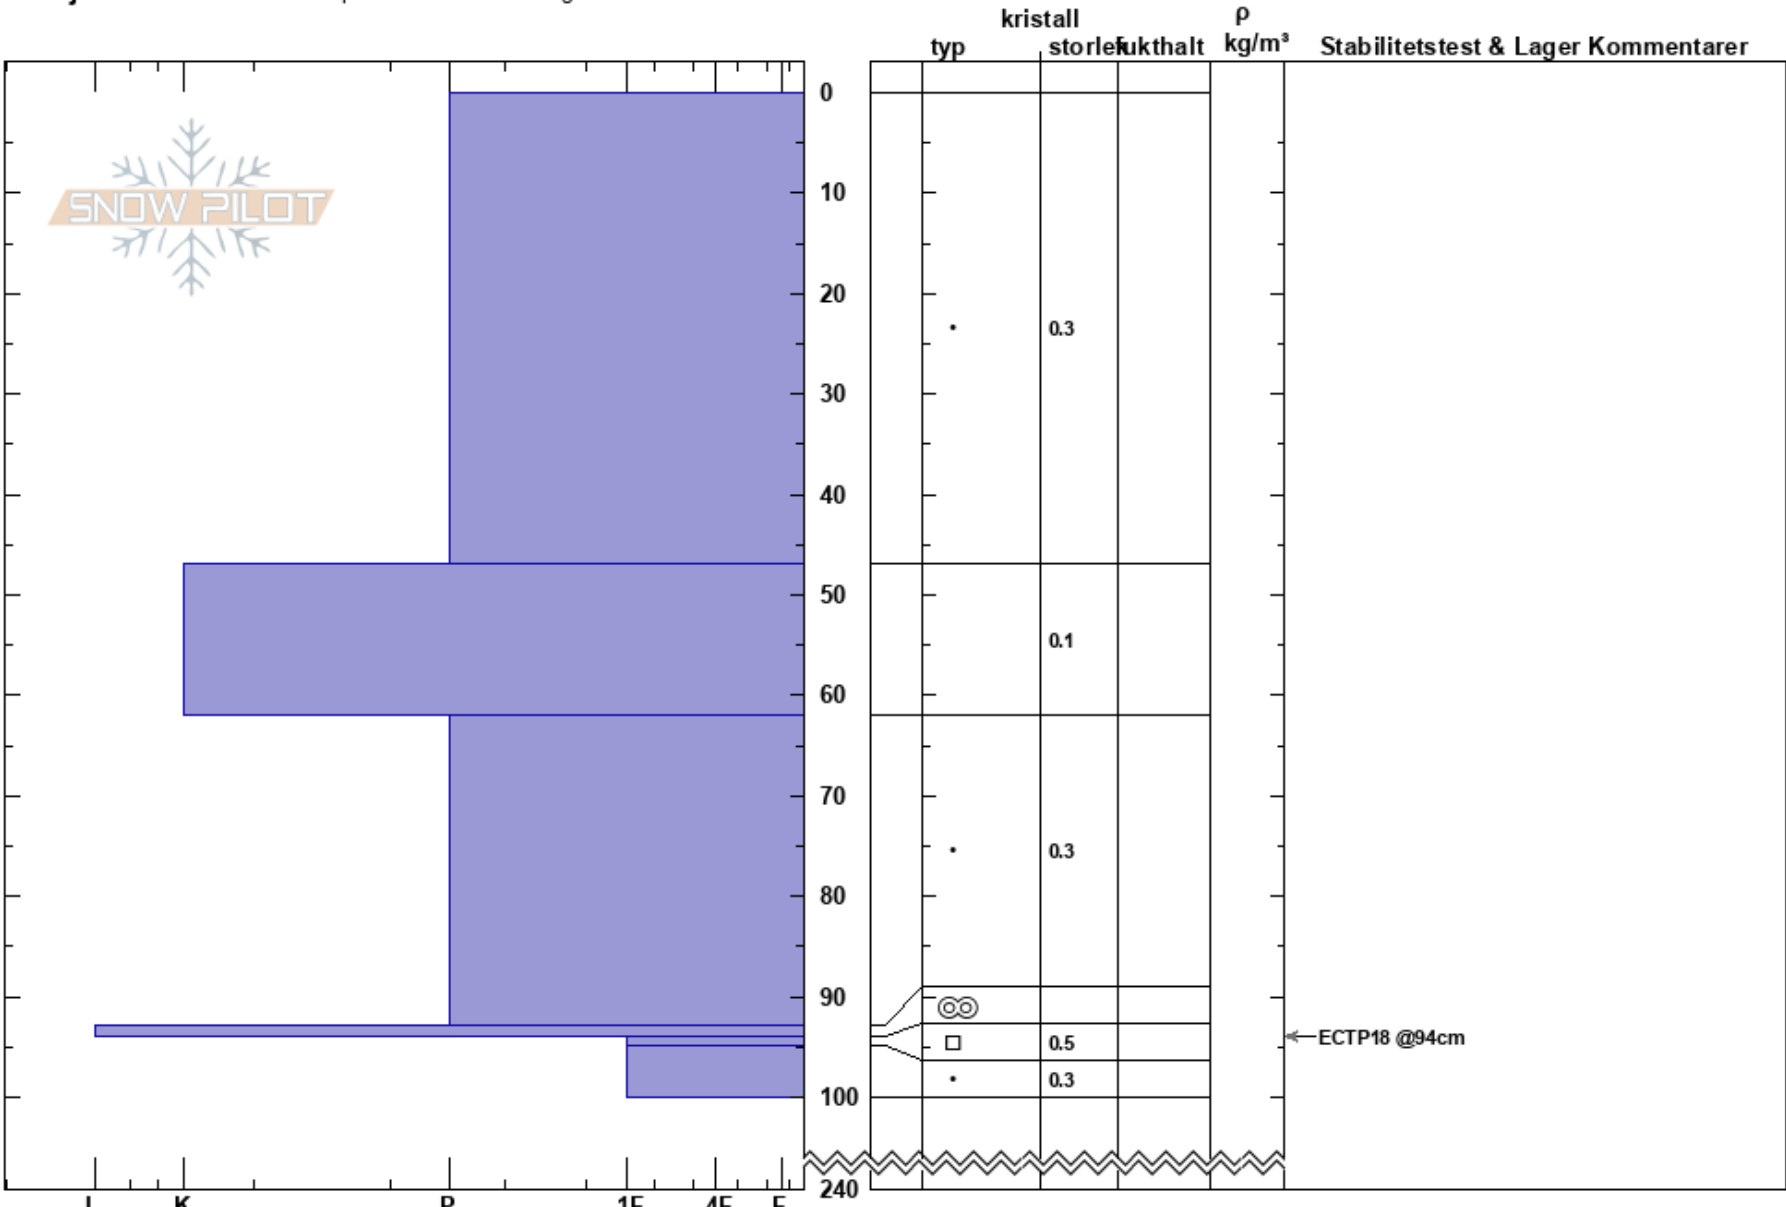

Käppastjärro, Ö  
Björkliden  
Sweden  
Höjd: 1040 m  
Väderstreck: E  
Detaljerna: Färsk lavinaktivitet på annorlunda sluttningar

Jonas Malmquist  
12/04/2024 - 16:22  
Koordinat: 34W DA 02293 86713  
Lutning: 25°  
Snödrev: no

Instabilitet: HS:240  
Lufttemperatur: -5°C PF:2 94-95cm: mestorosväckandelagret  
Molnighet: OVC  
Nederbörd: NO  
Vind: SW Svagvind (1-7m/s)

Noteringar (beskrivning av terräng): Sluttning, läsida