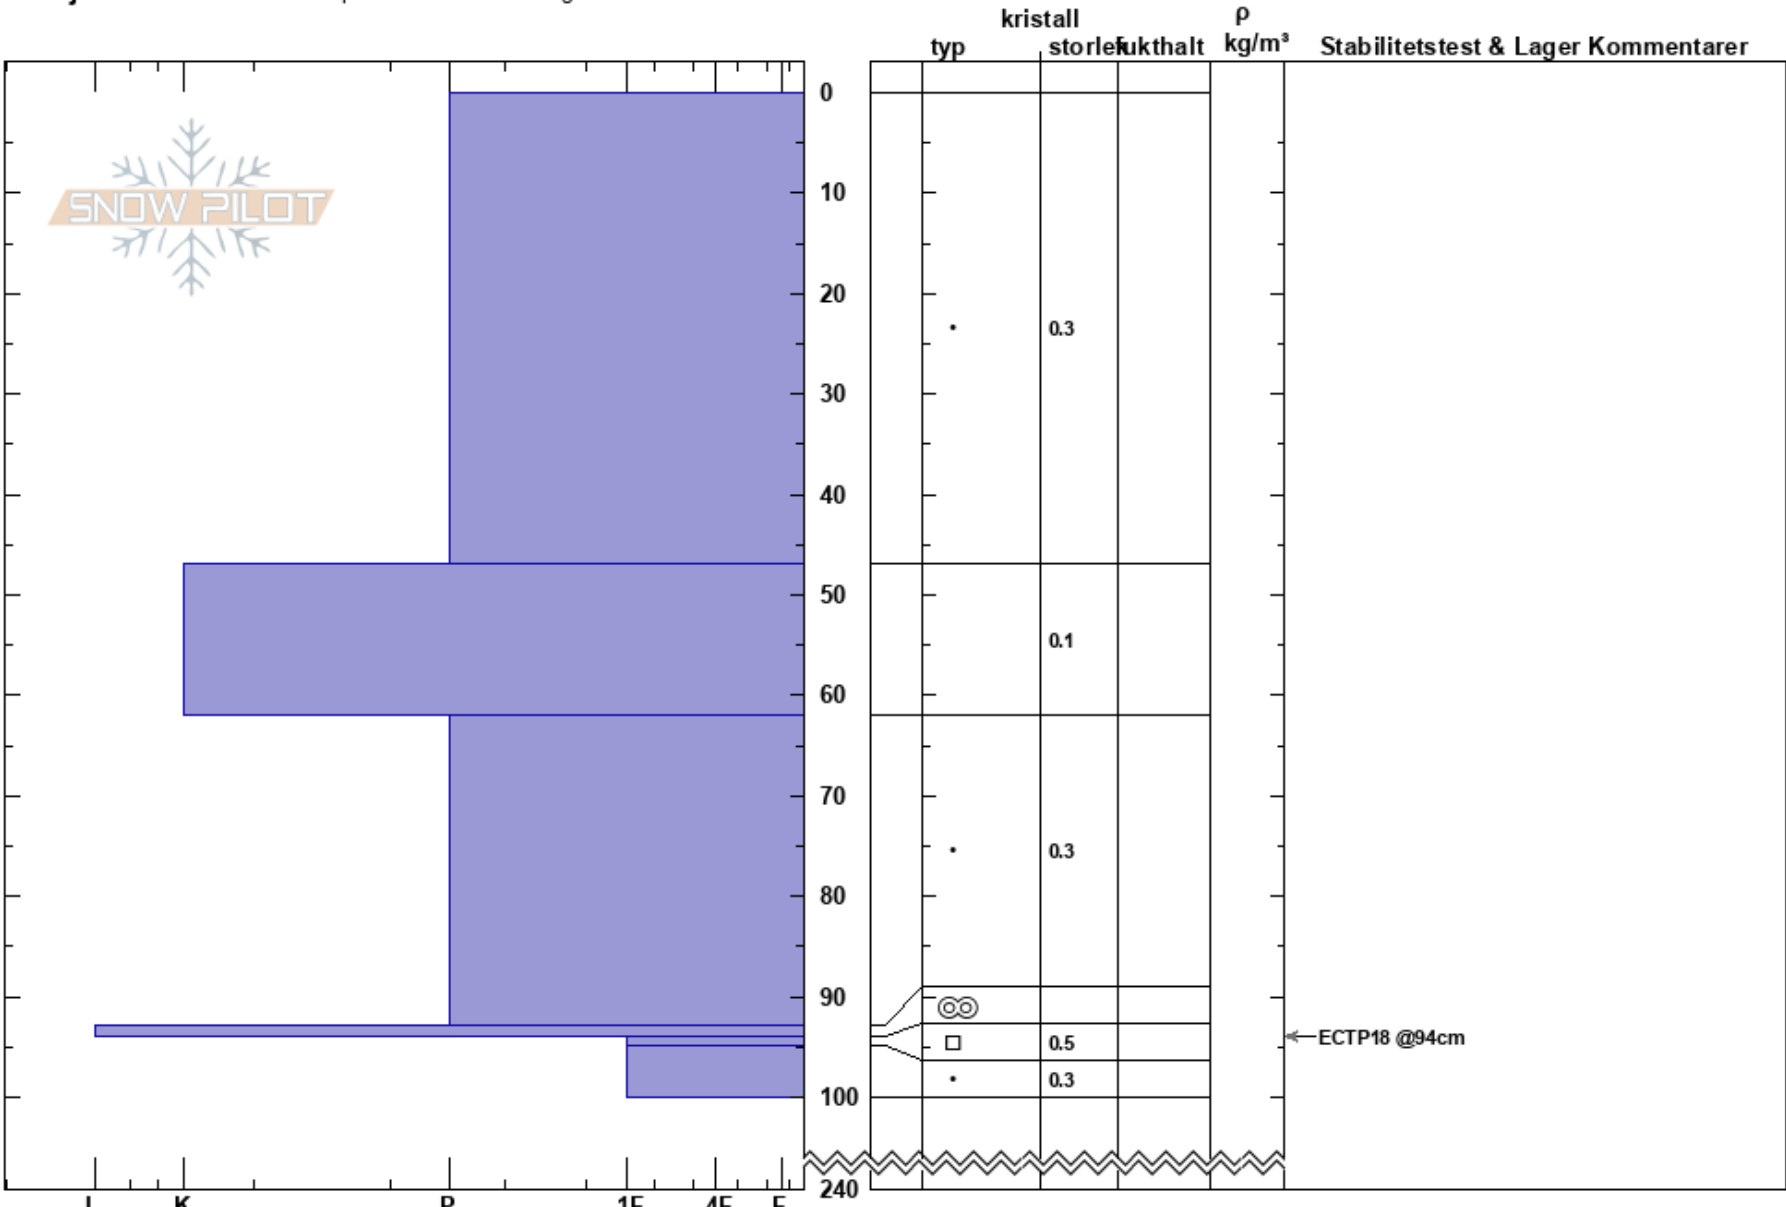

Käppastjärro, Ö
Björkliden
Sweden
Höjd: 1040 m
Väderstreck: E
Detaljerna: Färsk lavinaktivitet på annorlunda sluttningar

Jonas Malmquist
12/04/2024 - 16:22
Koordinat: 34W DA 02293 86713
Lutning: 25°
Snödrev: no

Instabilitet:
Lufttemperatur: -5°C
Molnighet: OVC
Nederbörd: NO
Vind: SW Svagvind (1-7m/s)
HS:240
PF:2
Lager Kommentarer:
94-95cm: mestorosväckandelagret

Noteringar (beskrivning av terräng): Sluttning, läsida