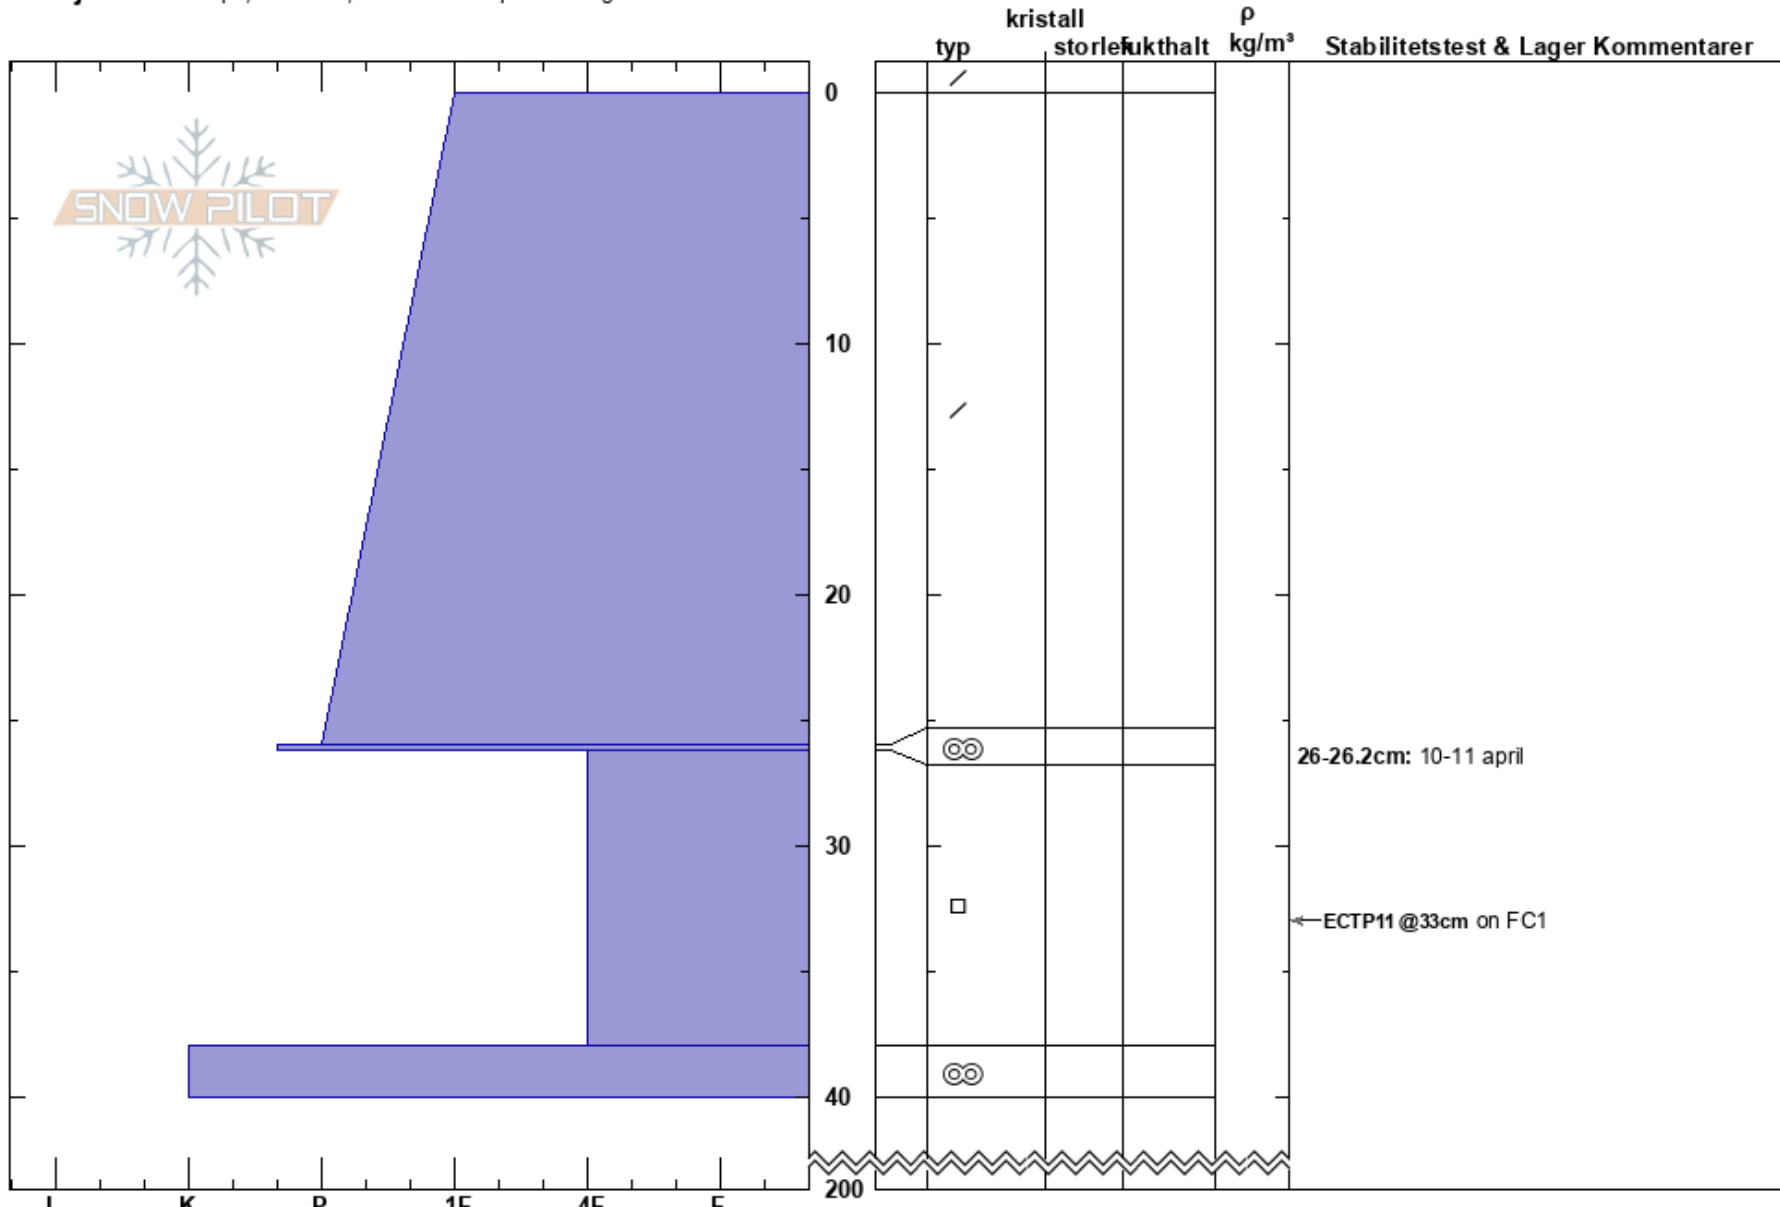

Knivkammen 2 Jenny Råghall  
 Kebnekaise 12/04/2024 - 11:30  
 Sweden  
**Höjd:** 1274 m  
**Väderstreck:** SE  
**Detaljerna:** Whumph, utbredda; Vi åkte skidor på slutningen

**Instabilitet:**  
**Lufttemperatur:**  
**Molnighet:** FEW  
**Nederbörd:** NO  
**Vind:** Calm

**HS:200** Lager Kommentarer:  
 26-26.2cm: 10-11 april

**Noteringar (beskrivning av terräng):** Bara 20 m ner från första profilen, ville undersöka om jag kunde hitta skare+fc. När jag satte ner spaden genom FC whumphade hela s ALP, lä+skrå. morän