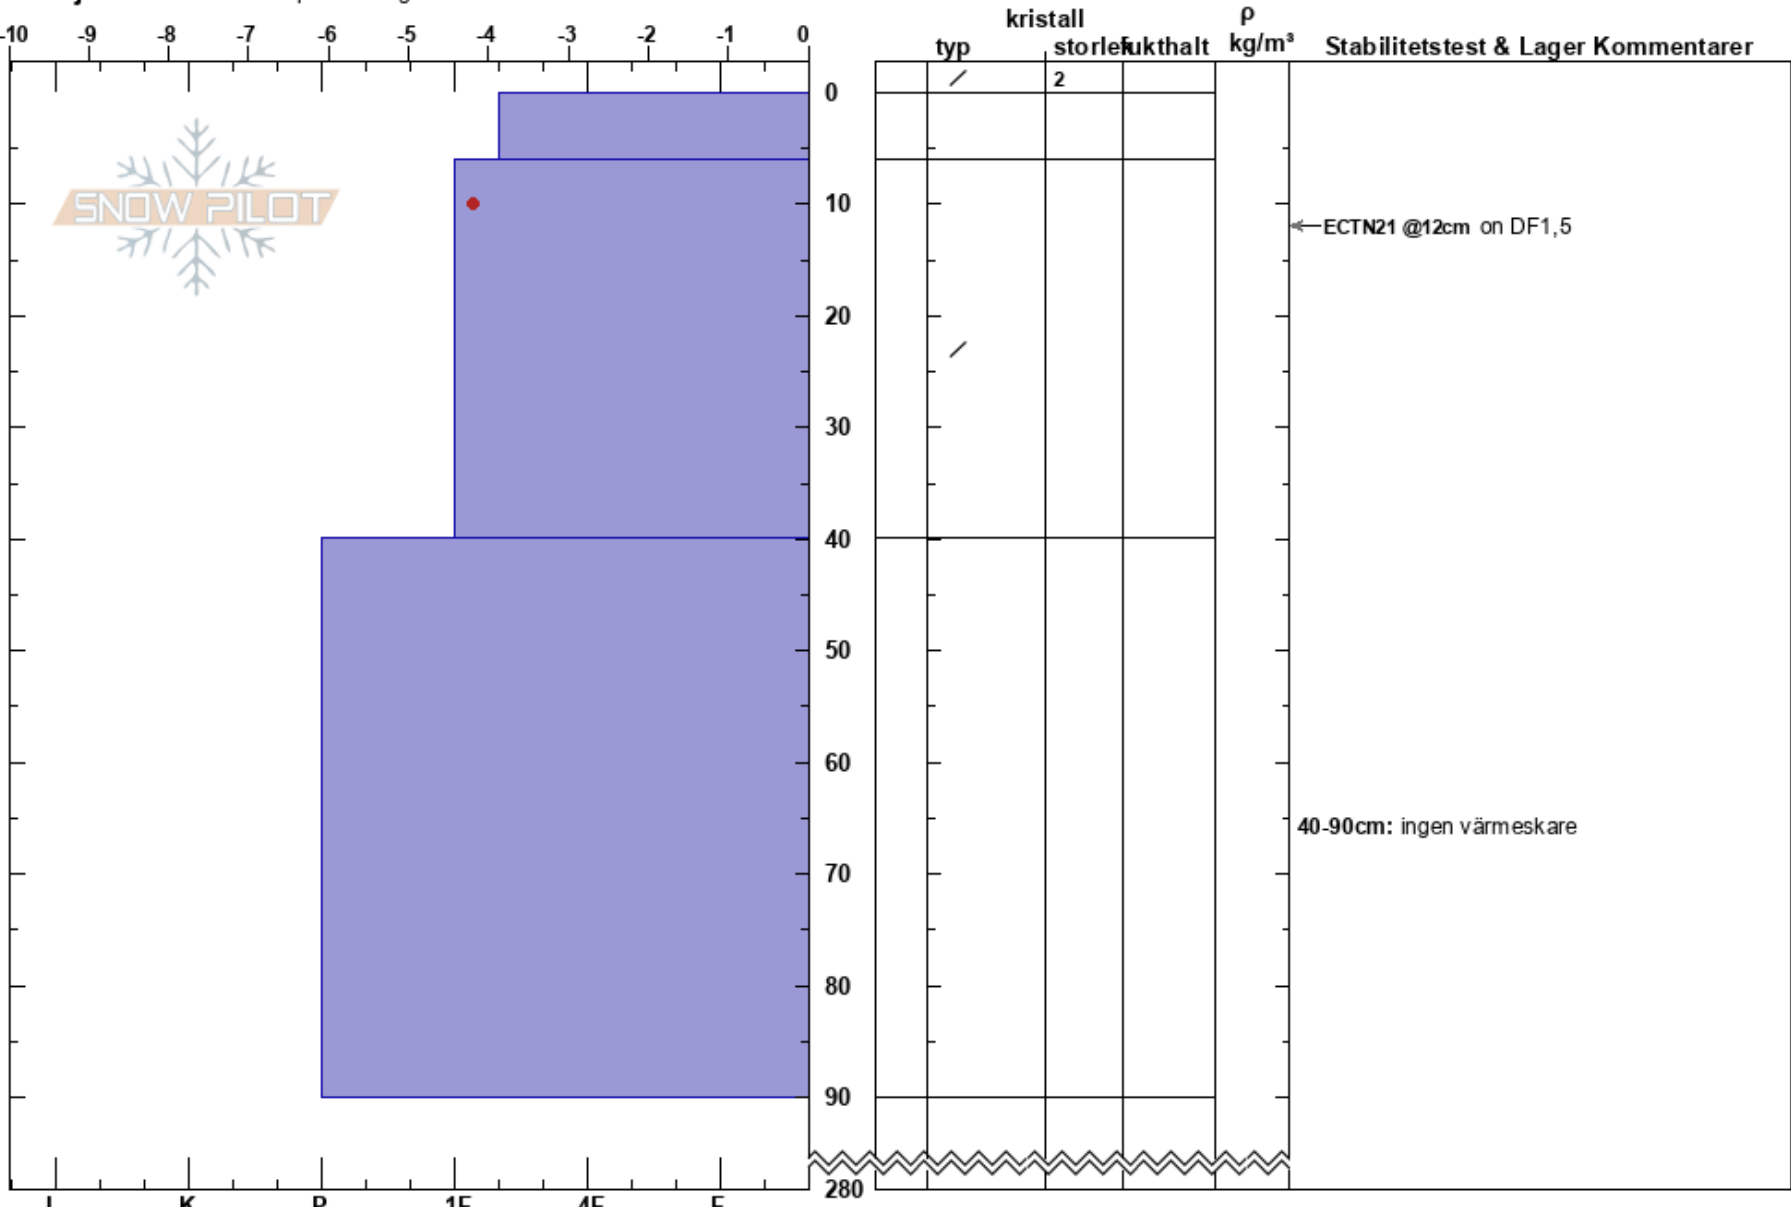

Knivkammen 1  
Kebnekaise  
Sweden  
Höjd: 1287 m  
Väderstreck: SE

Jenny Råghall  
12/04/2024 - 11:03  
Koordinat:  
Lutning: 29°  
Snödräv: no

Instabilitet:  
Lufttemperatur: -3.5°C  
Molnighet: FEW  
Nederbörd: NO  
Vind: Calm

HS:280  
PF:25  
Lager Kommentarer:  
40-90cm: ingen värmeskare

Detaljerna: Vi åkte skidor på slutningen

Noteringar (beskrivning av terräng): Objectives: hur tjock drevsnö?

ALP, lä+skråladdad formation, moränrygg.