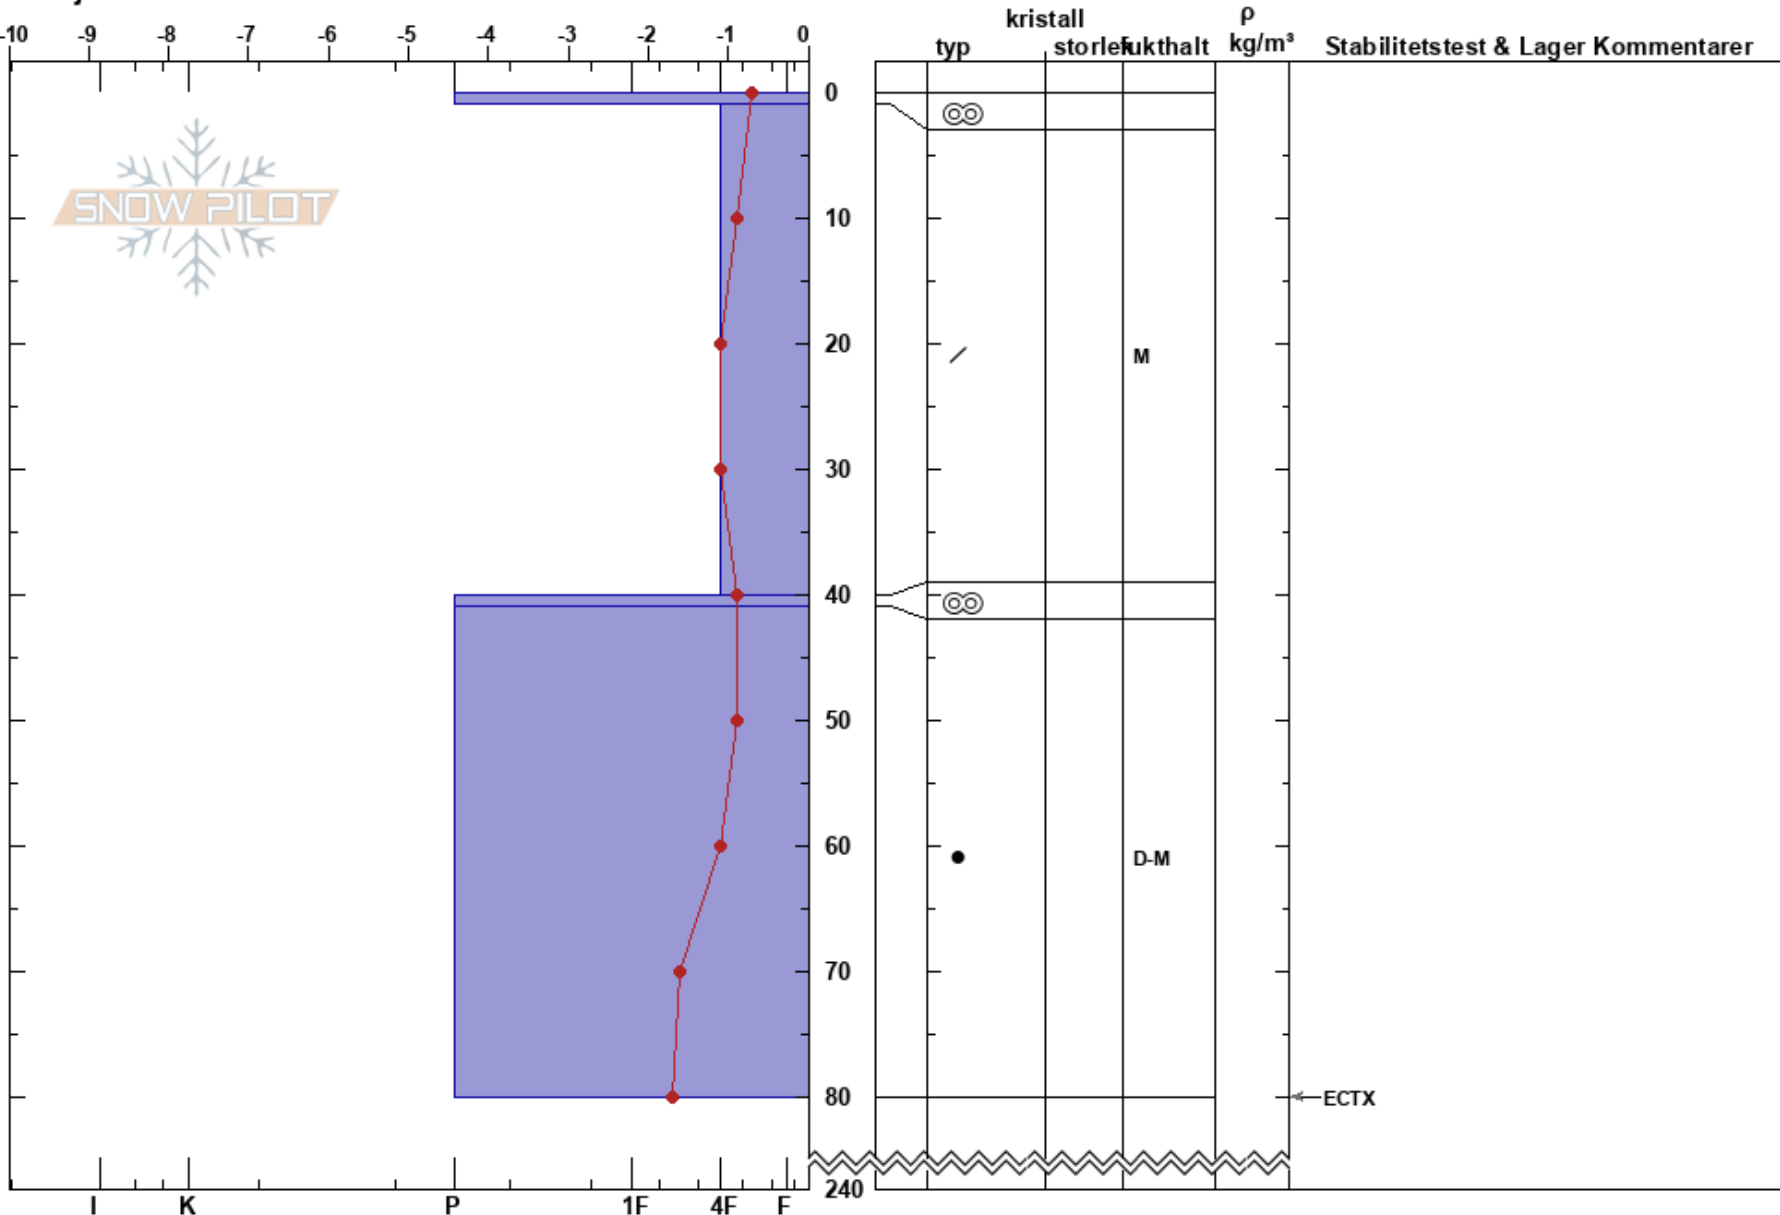

Västra Ottfjället
Våådalen
Sweden
Höjd: 1192 m
Väderstreck: SE
Detaljerna:

Per Jonsson
12/04/2024 - 11:09
Koordinat: 63.19207N, 12.94375W
Lutning: 29°
Snödrev: Nyligen

Instabilitet:
Lufttemperatur: 1°C
Molnighet: CLR
Nederbörd: NO
Vind: SW Calm

HS:240 Lager Kommentarer:
40-41cm: mestorosväckandelagret

Noteringar (beskrivning av terräng):