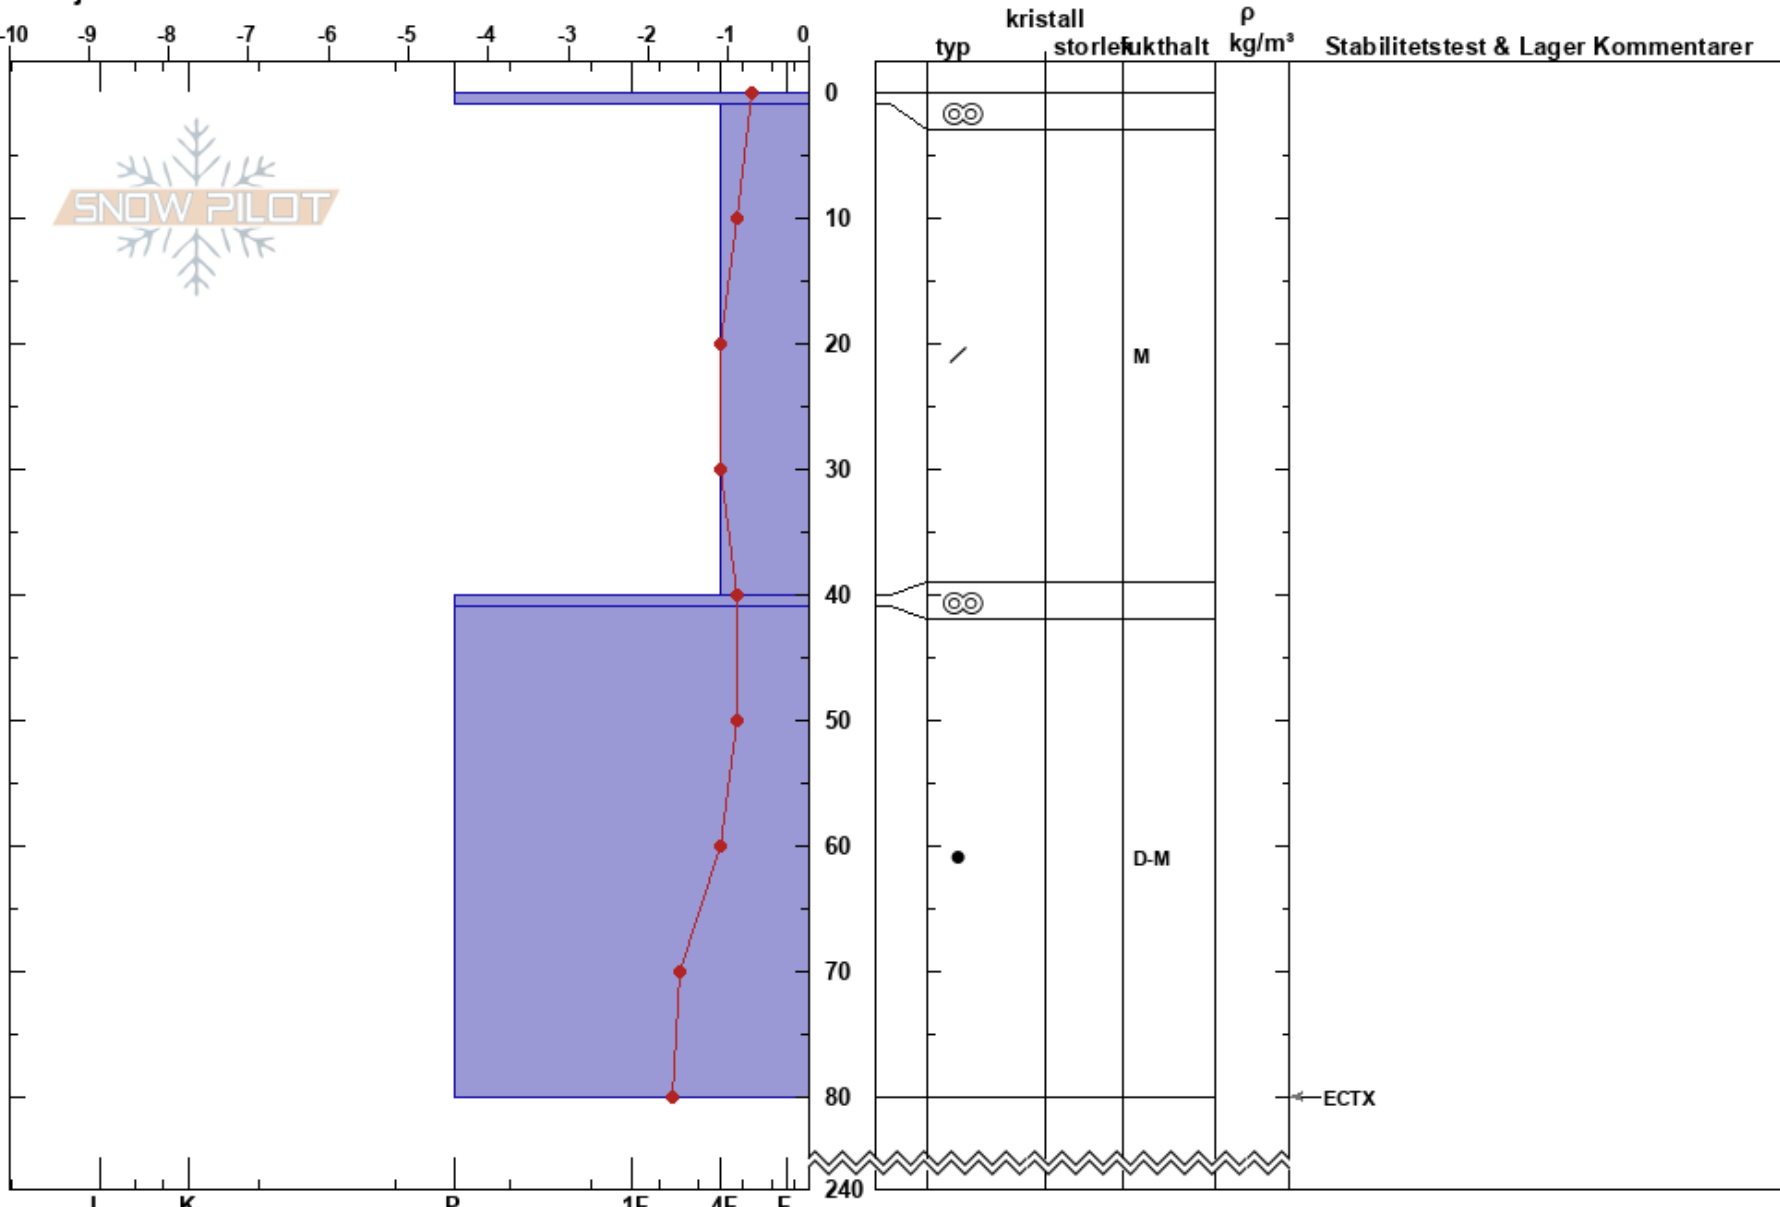

Västra Ottfjället  
Våådalen  
Sweden  
Höjd: 1192 m  
Väderstreck: SE  
Detaljerna:

Per Jonsson  
12/04/2024 - 11:09  
Koordinat: 63.19207N, 12.94375W  
Lutning: 29°  
Snödrev: Nyligen

Instabilitet:  
Lufttemperatur: 1°C  
Molnighet: CLR  
Nederbörd: NO  
Vind: SW Calm

HS:240 Lager Kommentarer:  
40-41cm: mestorosväckandelagret

Noteringar (beskrivning av terräng):