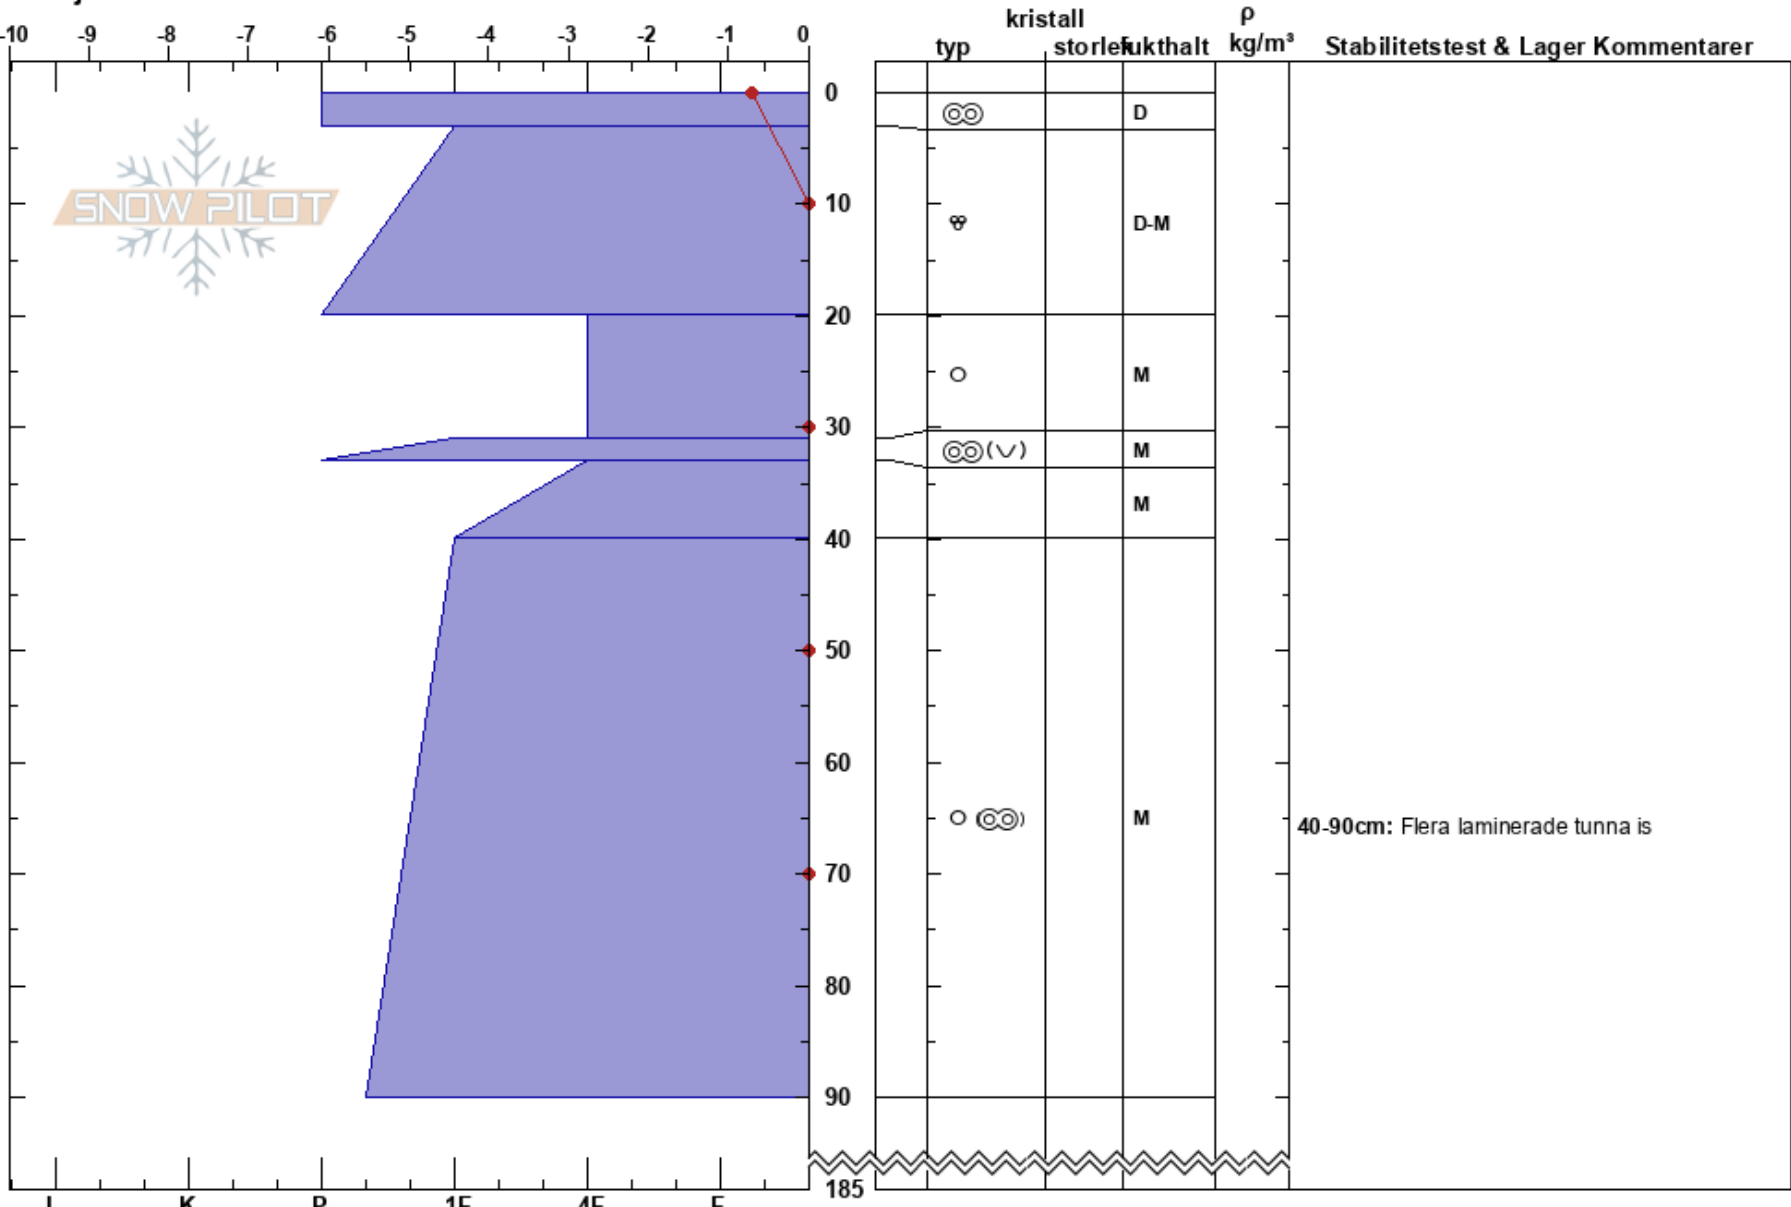

Skarsfjället Bowl
 Funäsfjällen
 Sweden
 Höjd: 1180 m
 Väderstreck: SW
 Detaljerna:

Albin Lärnefjord
 12/04/2024 - 10:10
 Koordinat: 62.7798 1N, 12.22465E
 Lutning: 30°
 Snödräv:

Instabilitet
 Lufttemperatur: 1°C
 Molnighet: BKN
 Nederbörd: NO
 Vind: Calm

Lager Kommentarar:
 33-40cm: mestorosväckandelagret
 40-90cm: Flera laminerade tunna is

40-90cm: Flera laminerade tunna is

Noteringar (beskrivning av terräng): Toppen av brantare sydsluttning kring.