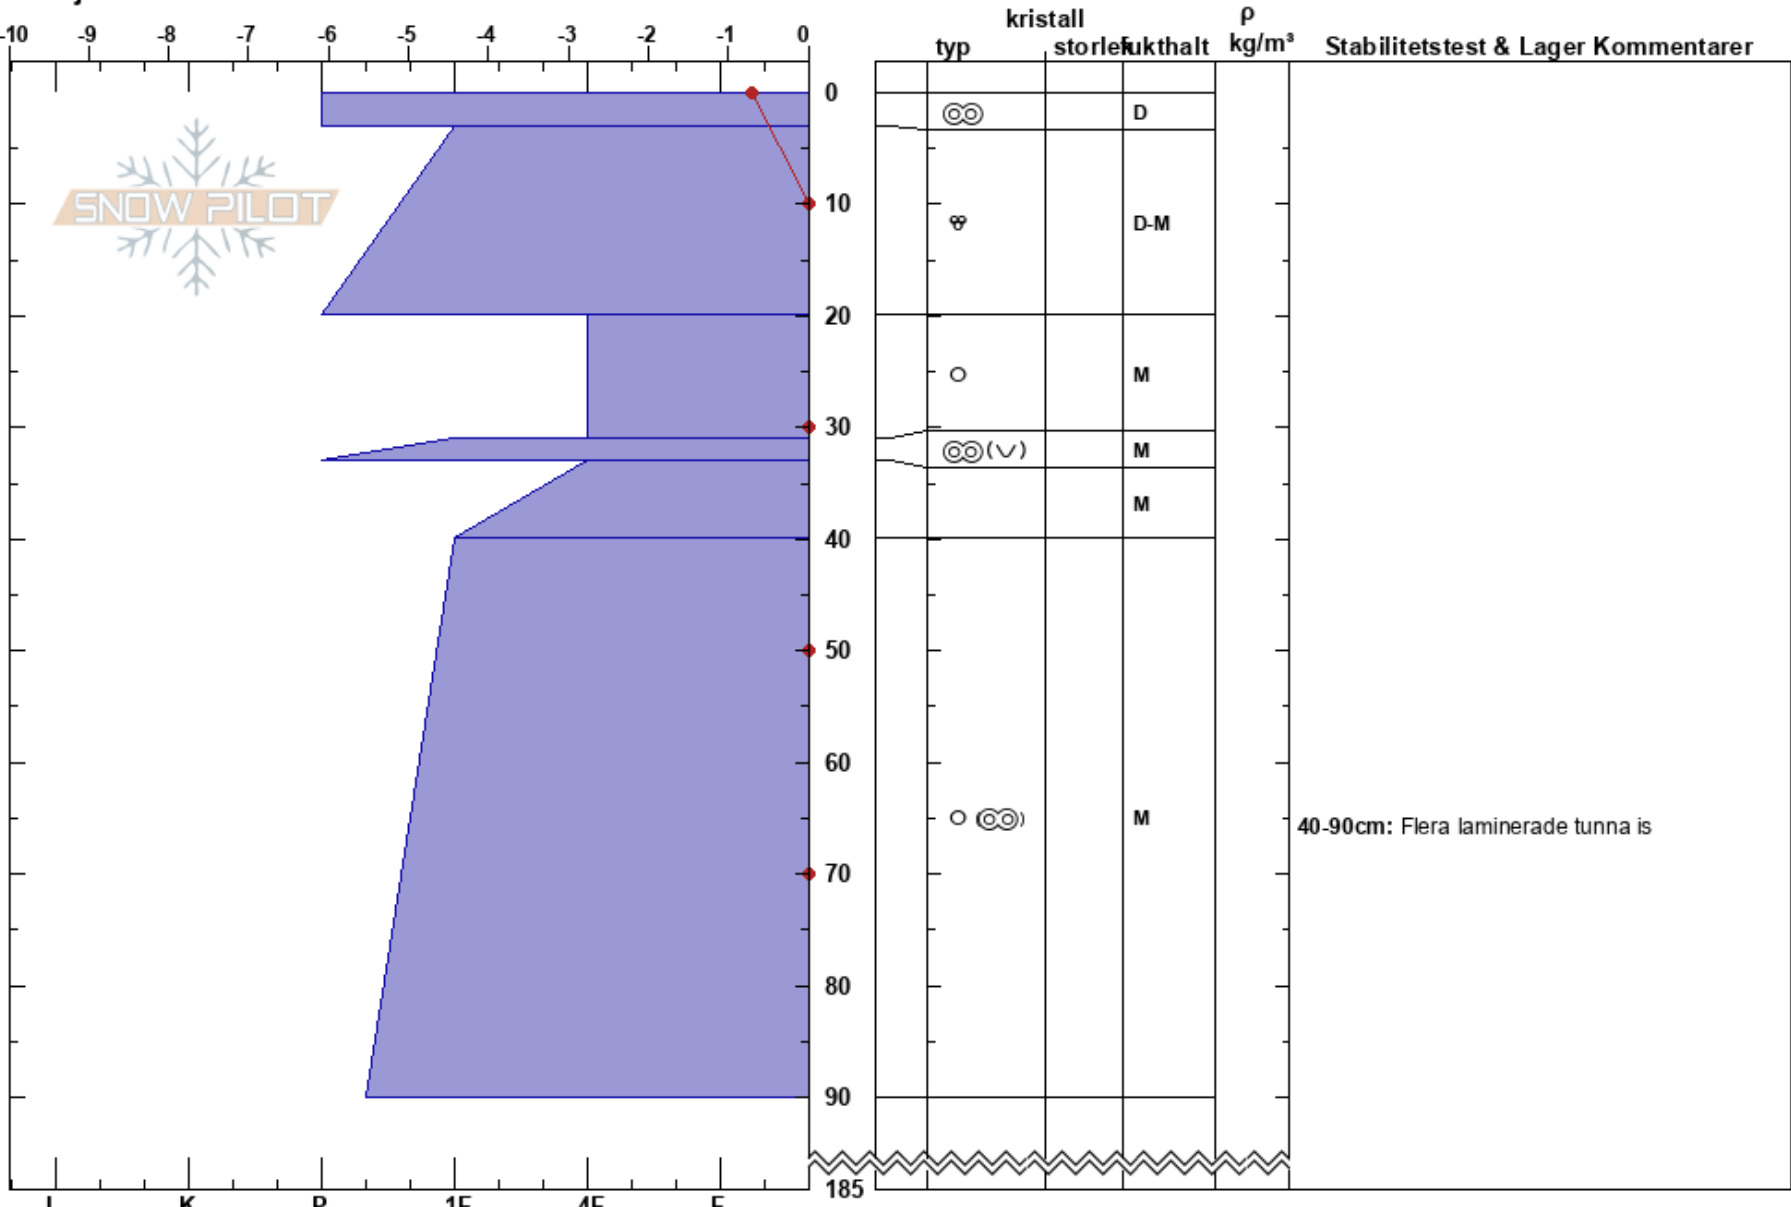

Skarsfjället Bowl  
 Funäsfjällen  
 Sweden  
 Höjd: 1180 m  
 Väderstreck: SW  
 Detaljerna:

Albin Lärnefjord  
 12/04/2024 - 10:10  
 Koordinat: 62.7798 1N, 12.22465E  
 Lutning: 30°  
 Snödräv:

Instabilitet  
 Lufttemperatur: 1°C  
 Molnighet: BKN  
 Nederbörd: NO  
 Vind: Calm

Lager Kommentar:  
 33-40cm: mestorosväckandelagret  
 40-90cm: Flera laminerade tunna is

40-90cm: Flera laminerade tunna is

Noteringar (beskrivning av terräng): Toppen av brantare sydsluttning kring.