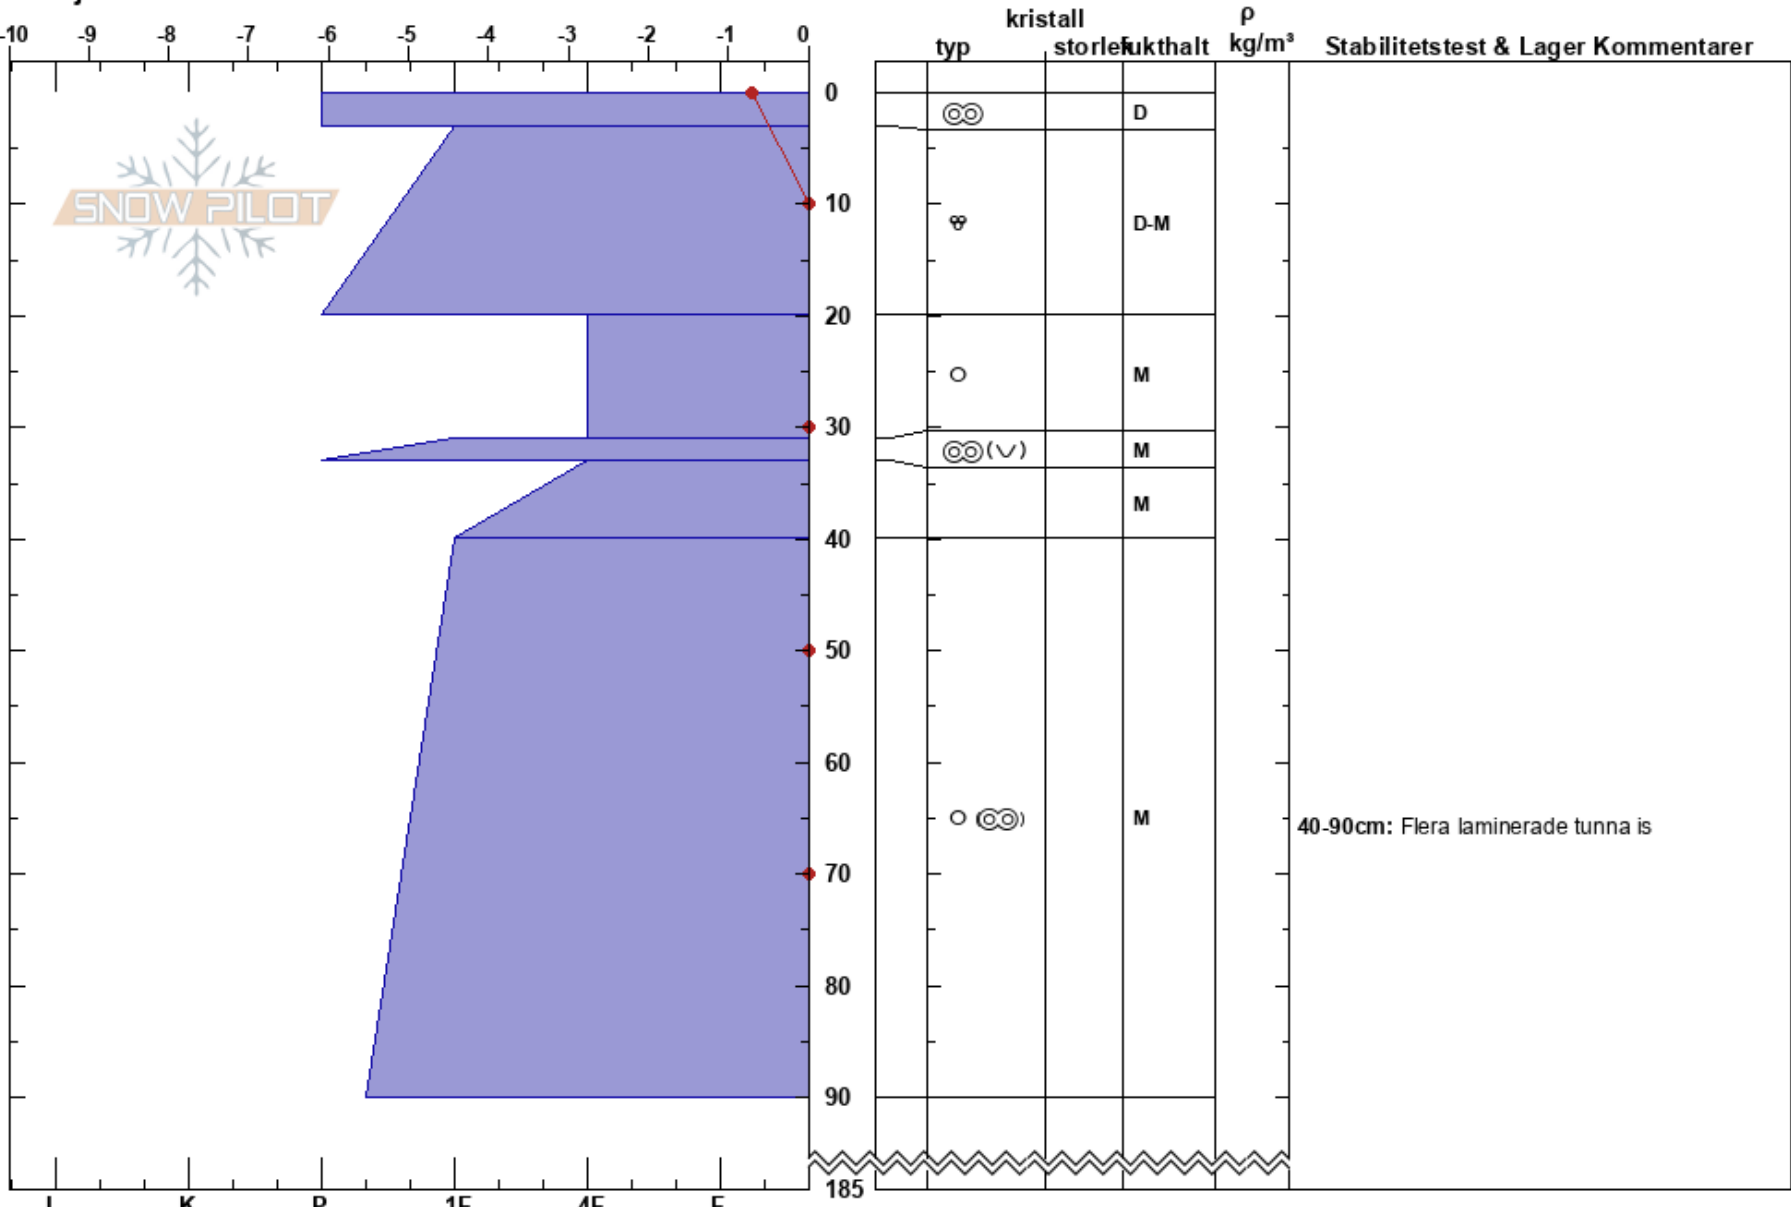

Skarsfjället Bowl  
 Funäsfjällen  
 Sweden  
 Höjd: 1180 m  
 Väderstreck: SW  
 Detaljerna:

Albin Lärnefjord  
 12/04/2024 - 10:10  
 Koordinat: 62.7798 1N, 12.22465E  
 Lutning: 30°  
 Snödrav:

Instabilitet  
 Lufttemperatur: 1°C  
 Molnighet: BKN  
 Nederbörd: NO  
 Vind: Calm

Lager Kommentarar:  
 33-40cm: mestorosväckandelagret  
 40-90cm: Flera laminerade tunna is

40-90cm: Flera laminerade tunna is

Noteringar (beskrivning av terräng): Toppen av brantare sydsluttning kring.