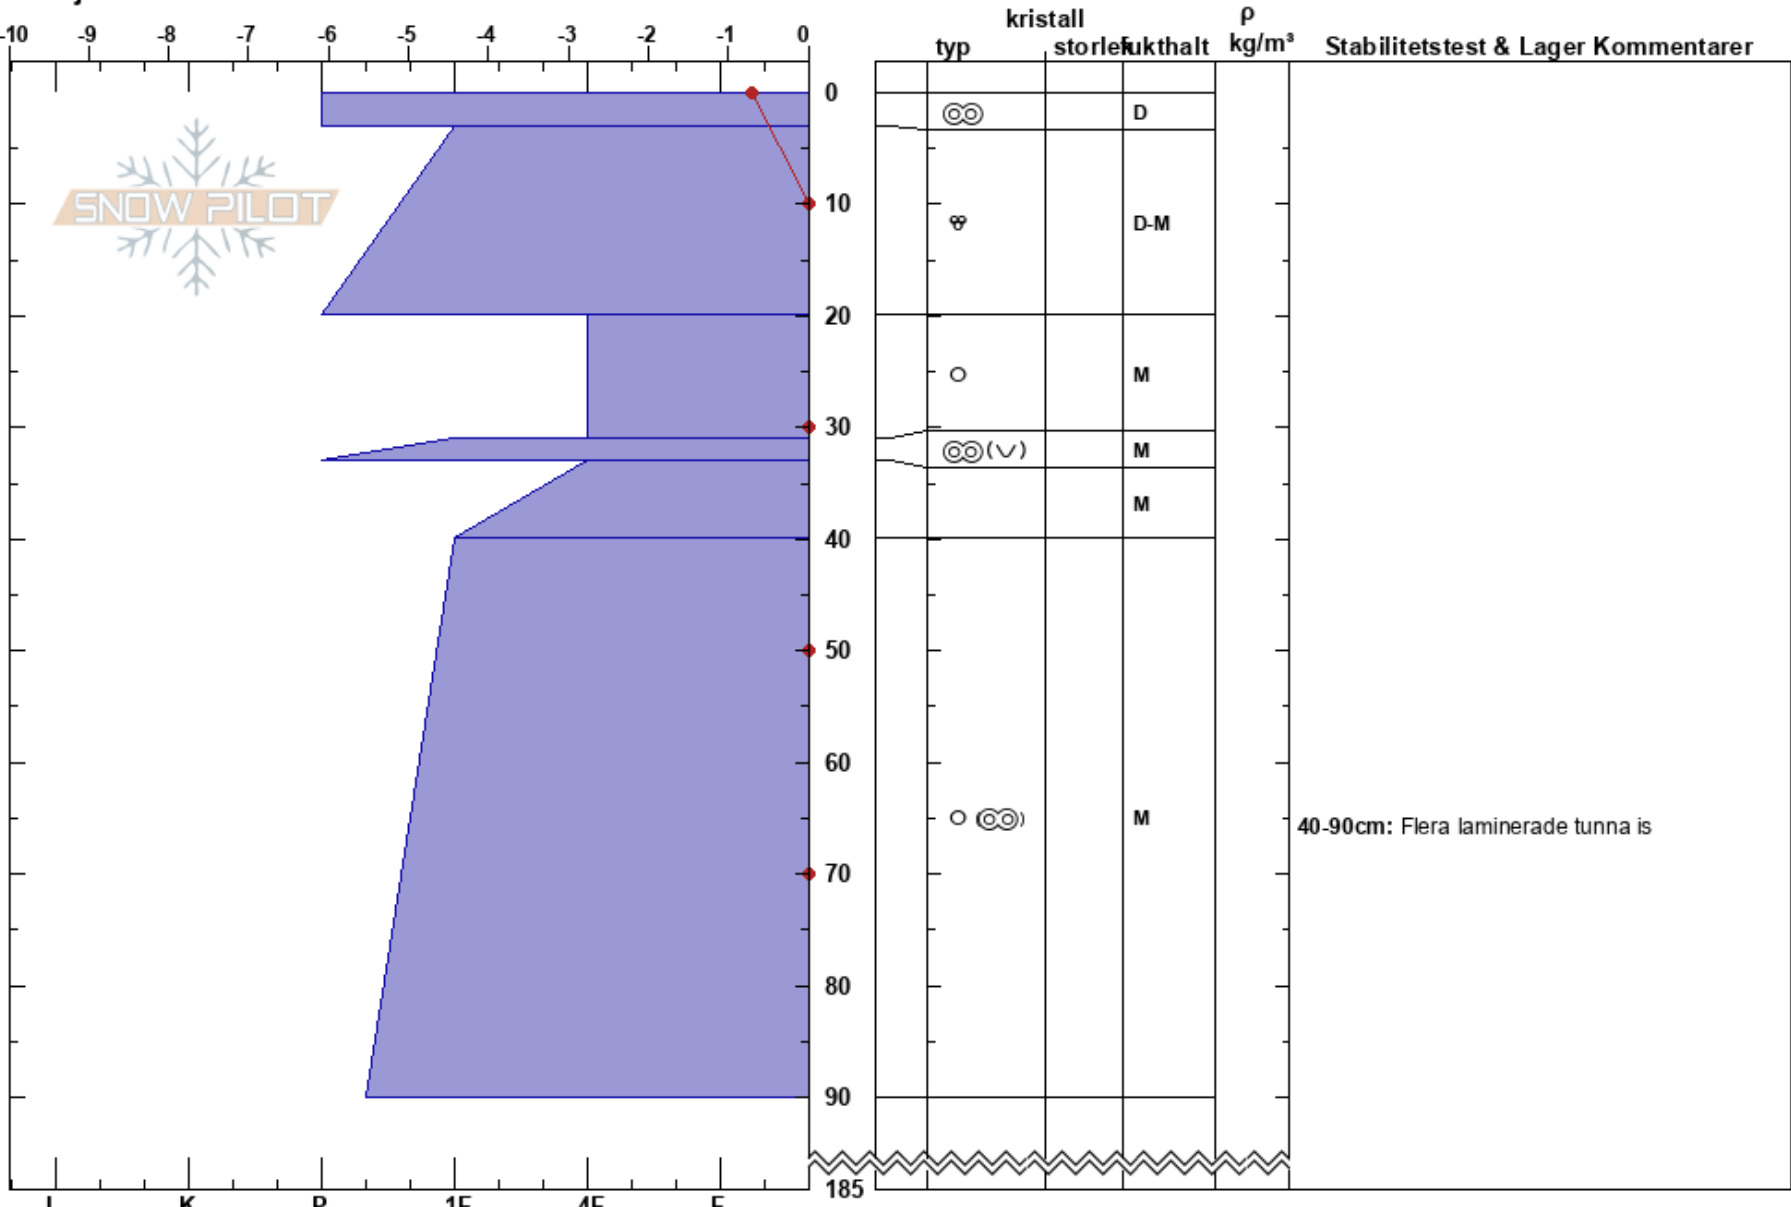

Skarsfjället Bowl
 Funäsfjällen
 Sweden
 Höjd: 1180 m
 Väderstreck: SW
 Detaljerna:

Albin Lärnefjord
 12/04/2024 - 10:10
 Koordinat: 62.7798 1N, 12.22465E
 Lutning: 30°
 Snödrav:

Instabilitet
 Lufttemperatur: 1°C
 Molnighet: BKN
 Nederbörd: NO
 Vind: Calm

Lager Kommentar:
 33-40cm: mestorosväckandelagret
 40-90cm: Flera laminerade tunna is

Noteringar (beskrivning av terräng): Toppen av brantare sydsluttning kring.