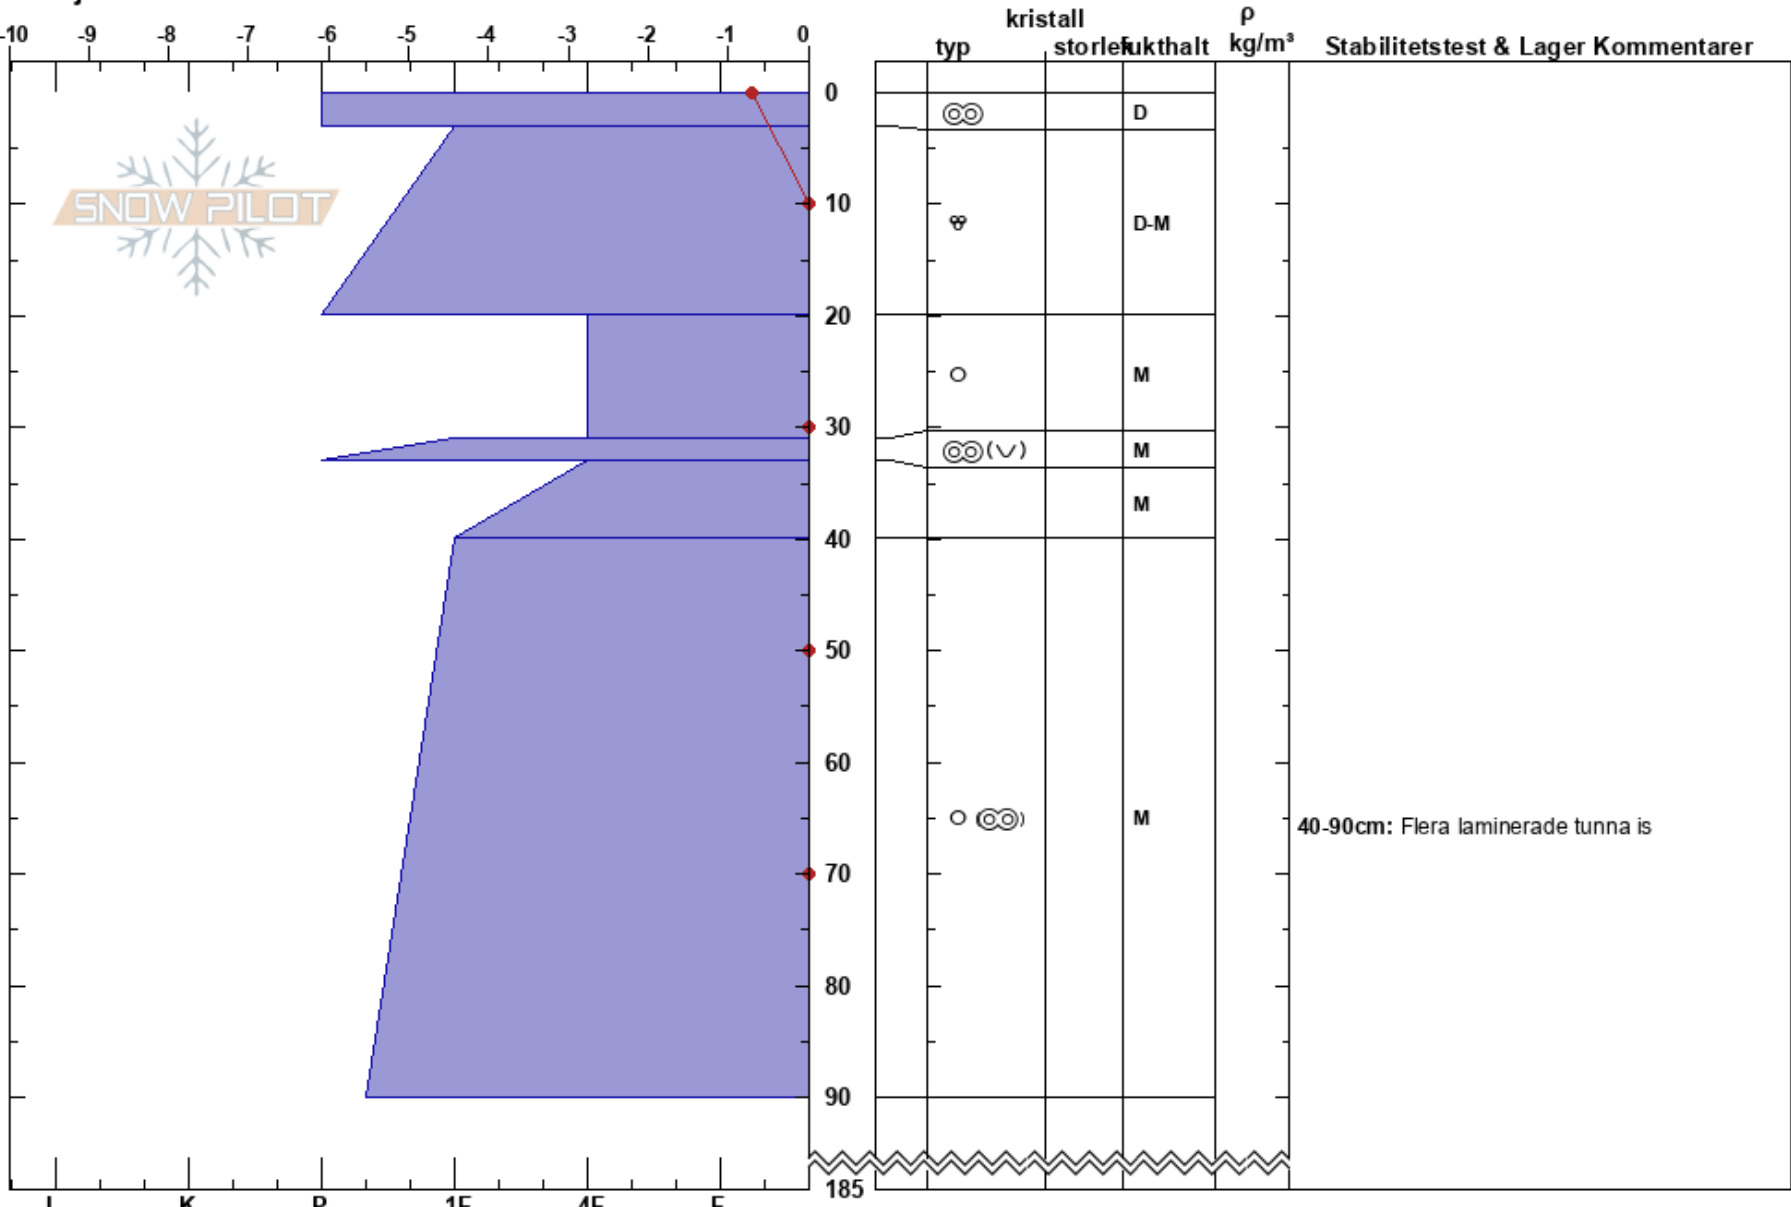

Skarsfjället Bowl
 Funäsfjällen
 Sweden
 Höjd: 1180 m
 Väderstreck: SW
 Detaljerna:

Albin Lärnefjord
 12/04/2024 - 10:10
 Koordinat: 62.7798 1N, 12.22465E
 Lutning: 30°
 Snödräv:

Instabilitet
 Lufttemperatur: 1°C
 Molnighet: BKN
 Nederbörd: NO
 Vind: Calm

Lager Kommentar:
 33-40cm: mestorosväckandelagret
 40-90cm: Flera laminerade tunna is

40-90cm: Flera laminerade tunna is

Noteringar (beskrivning av terräng): Toppen av brantare sydsluttning kring.