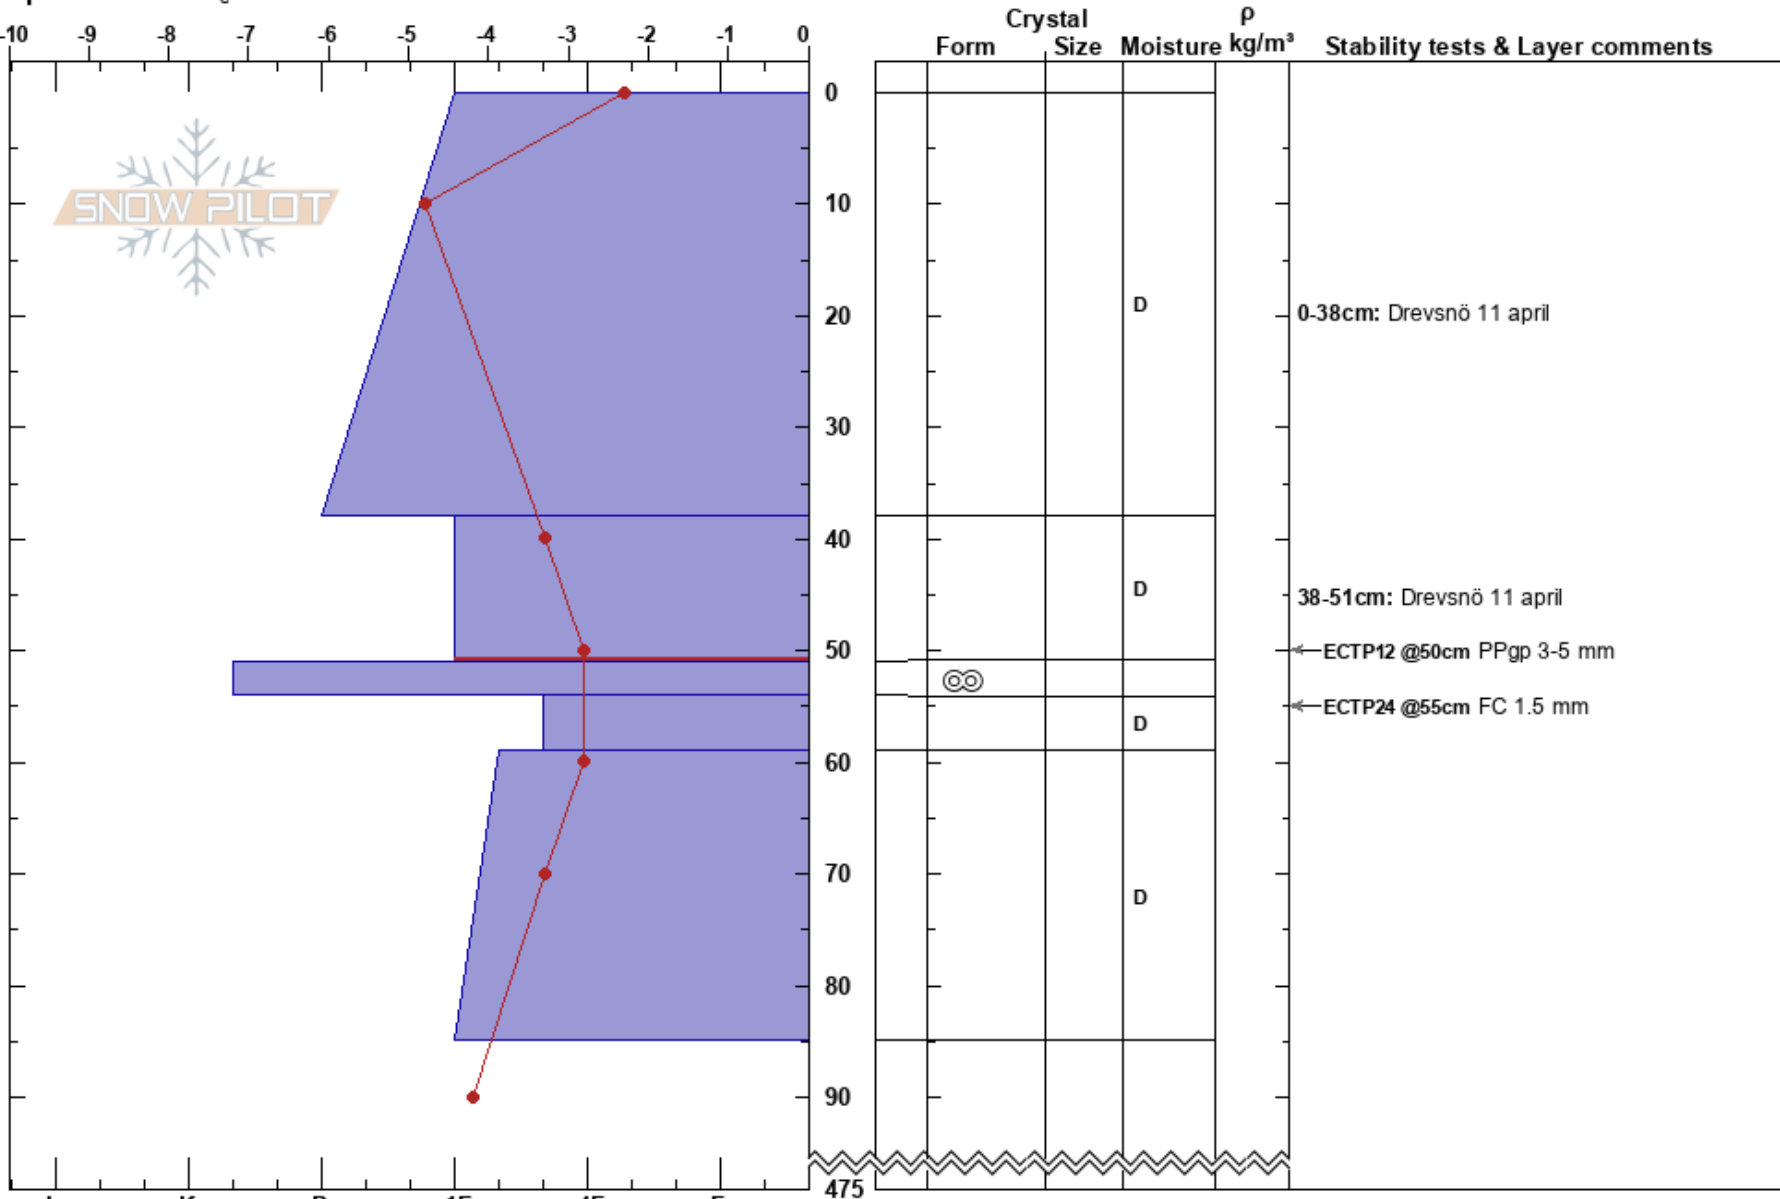

Kobäset  
 Västra Vindelfjällen  
 Sweden  
**Elevation:** 1255 m  
**Aspect:**  
**Specifics:** Cracking

Johan af Ekenstam  
 12/04/2024 - 09:55  
**Co-ord:** 33W 507624E 7303711N  
**Slope Angle:** 24°  
**Wind Loading:** previous

**Stability:**  
**Air Temperature:** -4.2°C  
**Sky Cover:** X  
**Precipitation:** S-1  
**Wind:** NW Light Breeze

**HS:**475  
**PF:**5  
**Layer Notes:**  
 0-38cm: Drevsnö 11 april  
 38-51cm: Drevsnö 11 april  
 38-51cm: Problematic layer