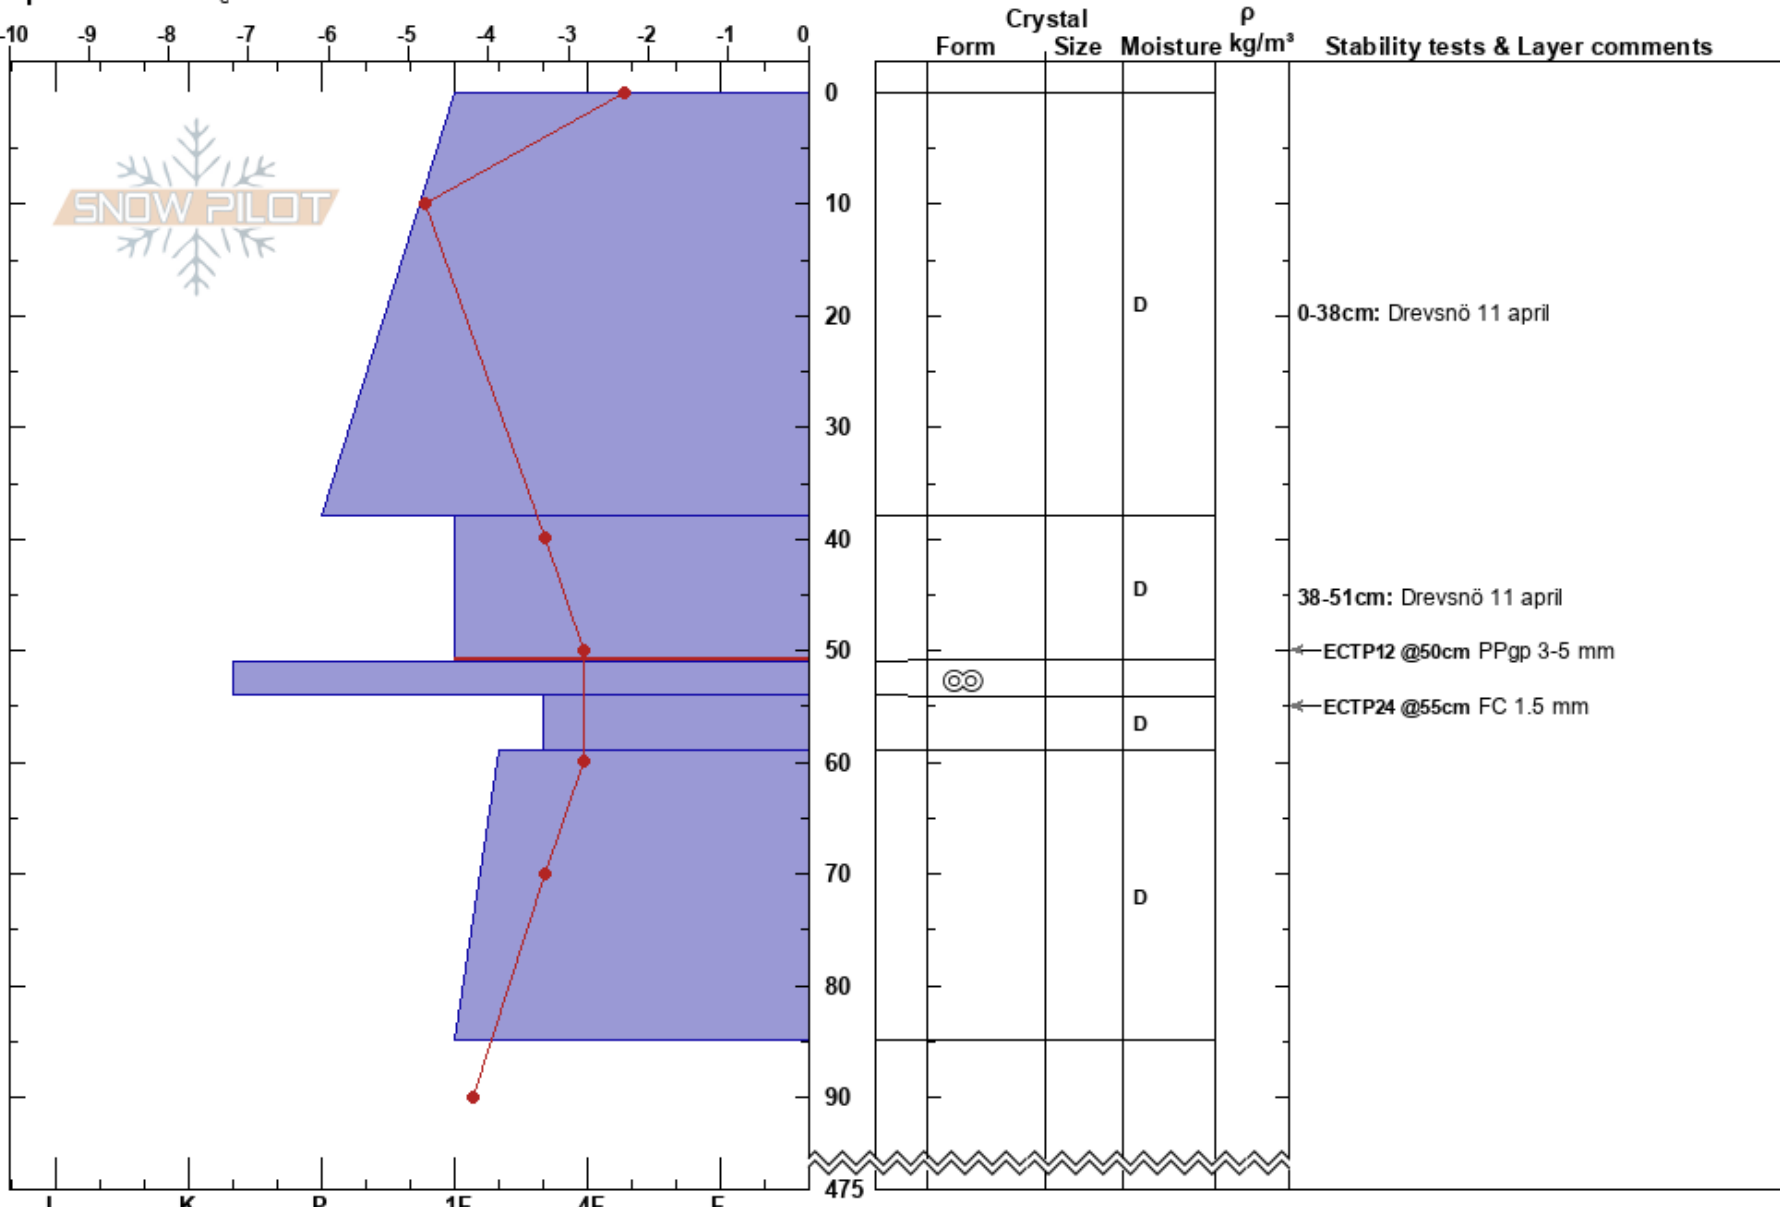

Kobäset
 Västra Vindelfjällen
 Sweden
Elevation: 1255 m
Aspect:
Specifics: Cracking

Johan af Ekenstam
 12/04/2024 - 09:55
Co-ord: 33W 507624E 7303711N
Slope Angle: 24°
Wind Loading: previous

Stability:
Air Temperature: -4.2°C
Sky Cover: X
Precipitation: S-1
Wind: NW Light Breeze

HS:475
PF:5
Layer Notes:
 0-38cm: Drevsnö 11 april
 38-51cm: Drevsnö 11 april
 38-51cm: Problematic layer

Notes: Uppsprickning i torra drevsnöflak i läslutningar brantare än 35 grader.