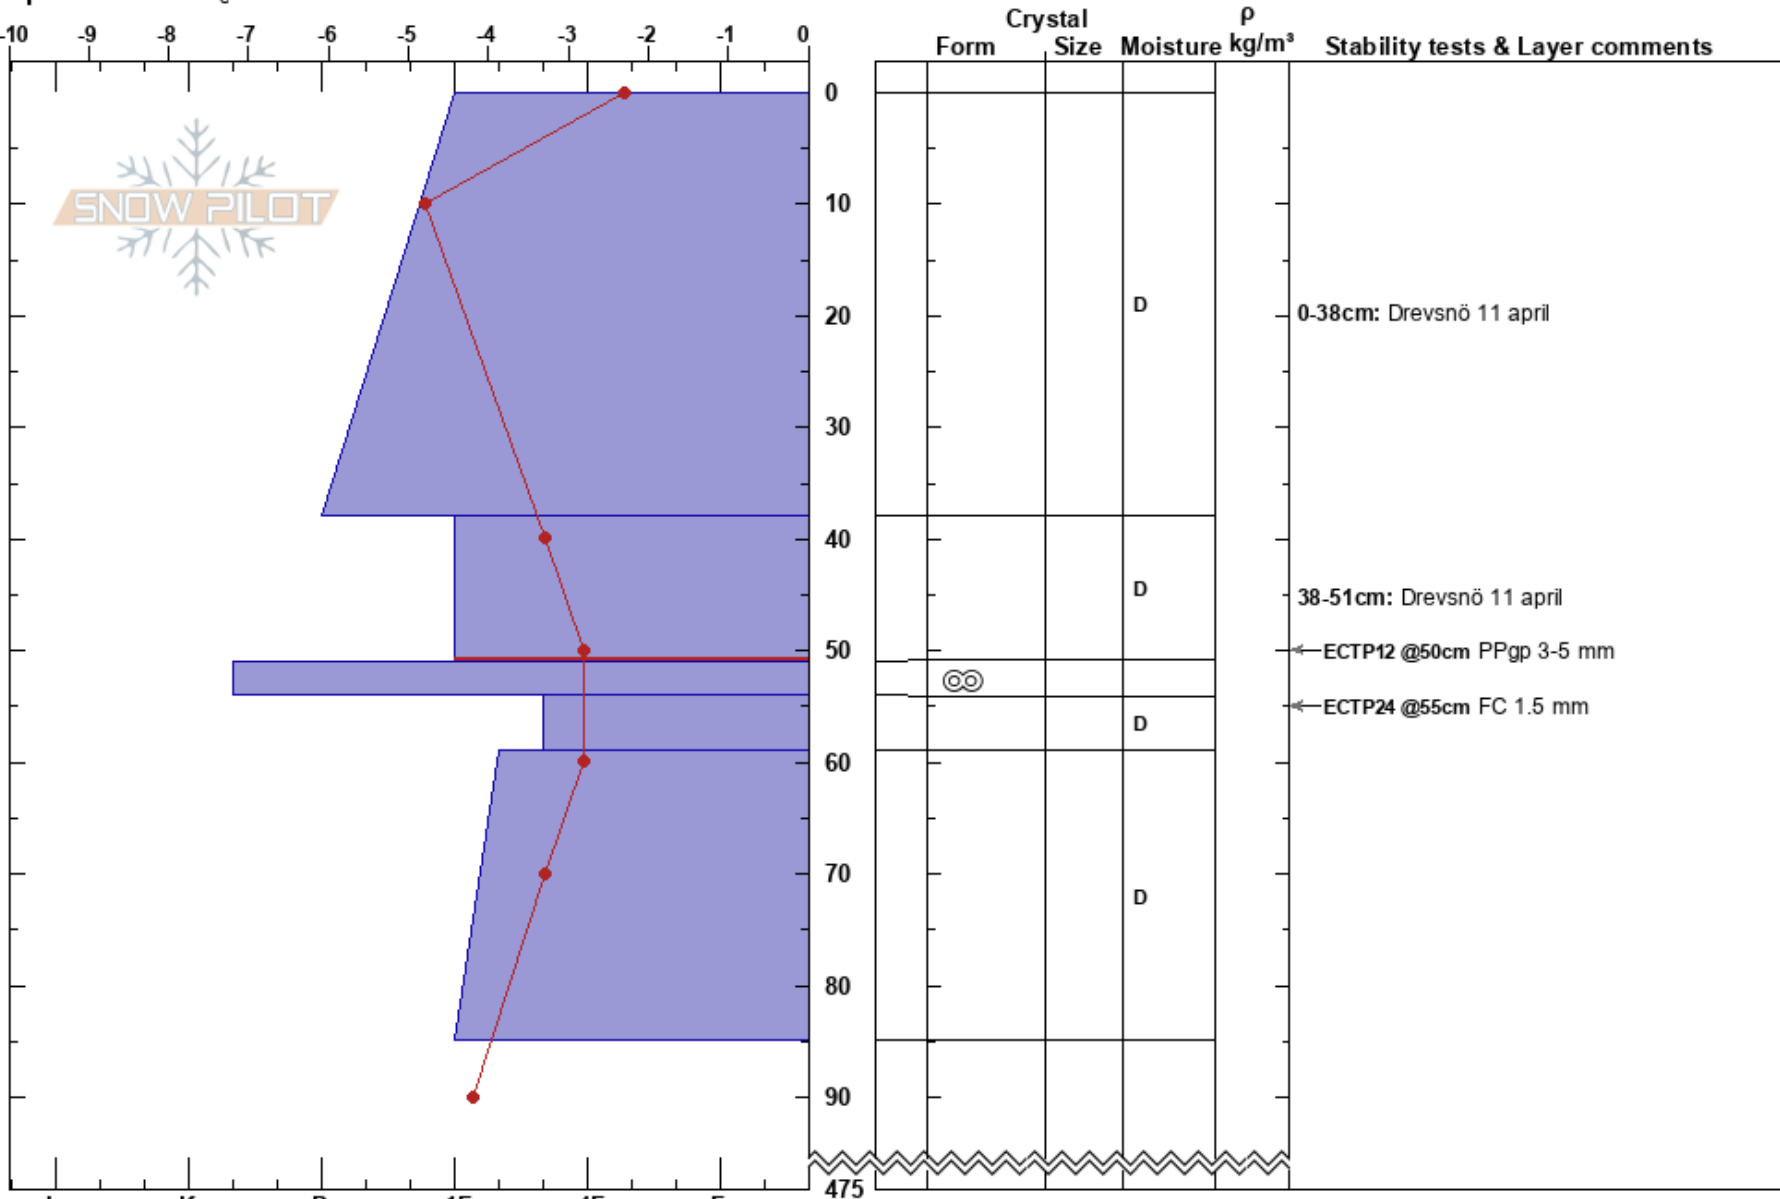

Kobäset
 Västra Vindelfjällen
 Sweden
Elevation: 1255 m
Aspect:
Specifics: Cracking

Johan af Ekenstam
 12/04/2024 - 09:55
Co-ord: 33W 507624E 7303711N
Slope Angle: 24°
Wind Loading: previous

Stability:
Air Temperature: -4.2°C
Sky Cover: X
Precipitation: S-1
Wind: NW Light Breeze

HS:475
PF:5
Layer Notes:
 0-38cm: Drevsnö 11 april
 38-51cm: Drevsnö 11 april
 38-51cm: Problematic layer

Notes: Uppsprickning i torra drevsnöflak i läslutningar brantare än 35 grader.