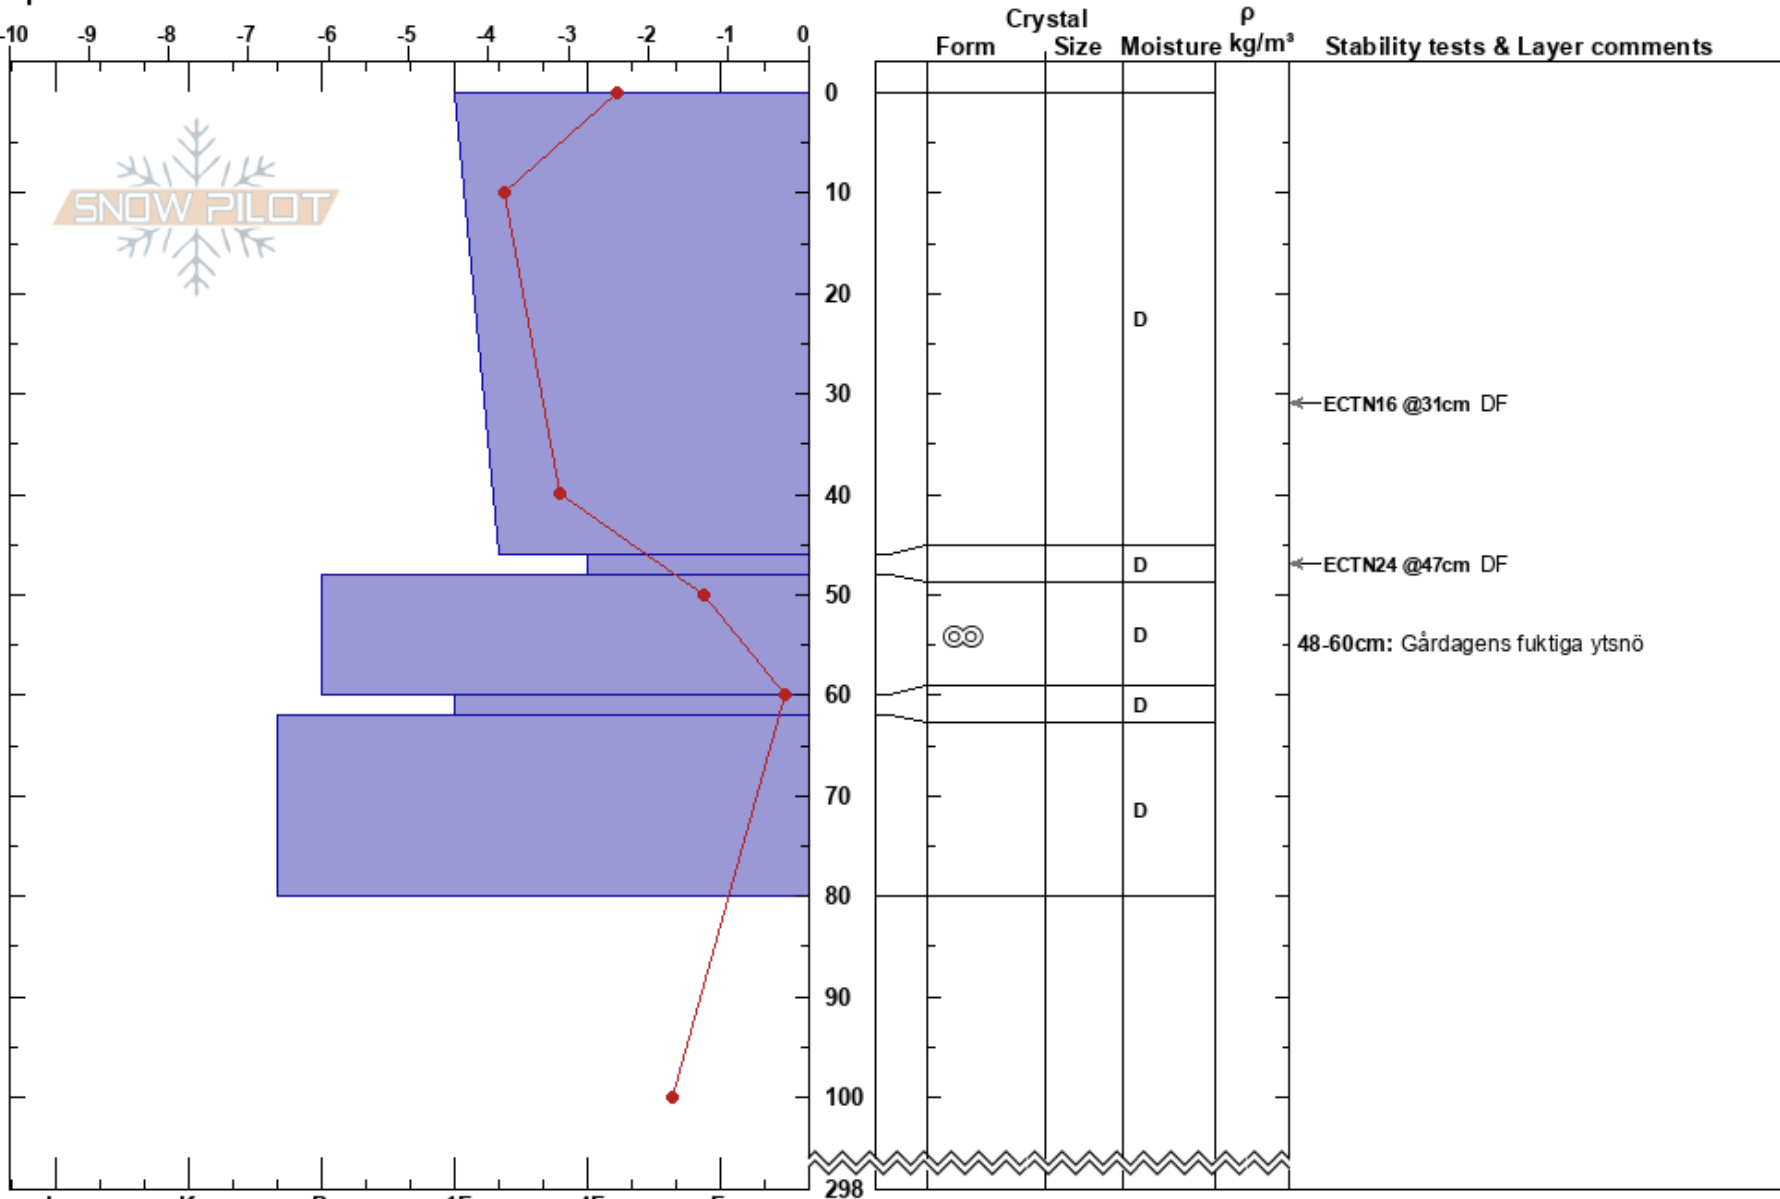

Praahkoetjähke
 Västra Vindelfjällen
 Sweden
Elevation: 1050 m
Aspect: 85°
Specifics:

Johan af Ekenstam
 11/04/2024 - 11:55
Co-ord: 33W 498992E 7314601N
Slope Angle: 27°
Wind Loading: previous

Stability: HS:298
Air Temperature: 0°C
Sky Cover: BKN
Precipitation: NO
Wind: SW Moderate
Layer Notes: PF:15 48-60cm: Gårdagens fuktiga ytsnö

Notes: Representativ läslutning med nästan 50 cm dygnsfärskt drevsnöflak.