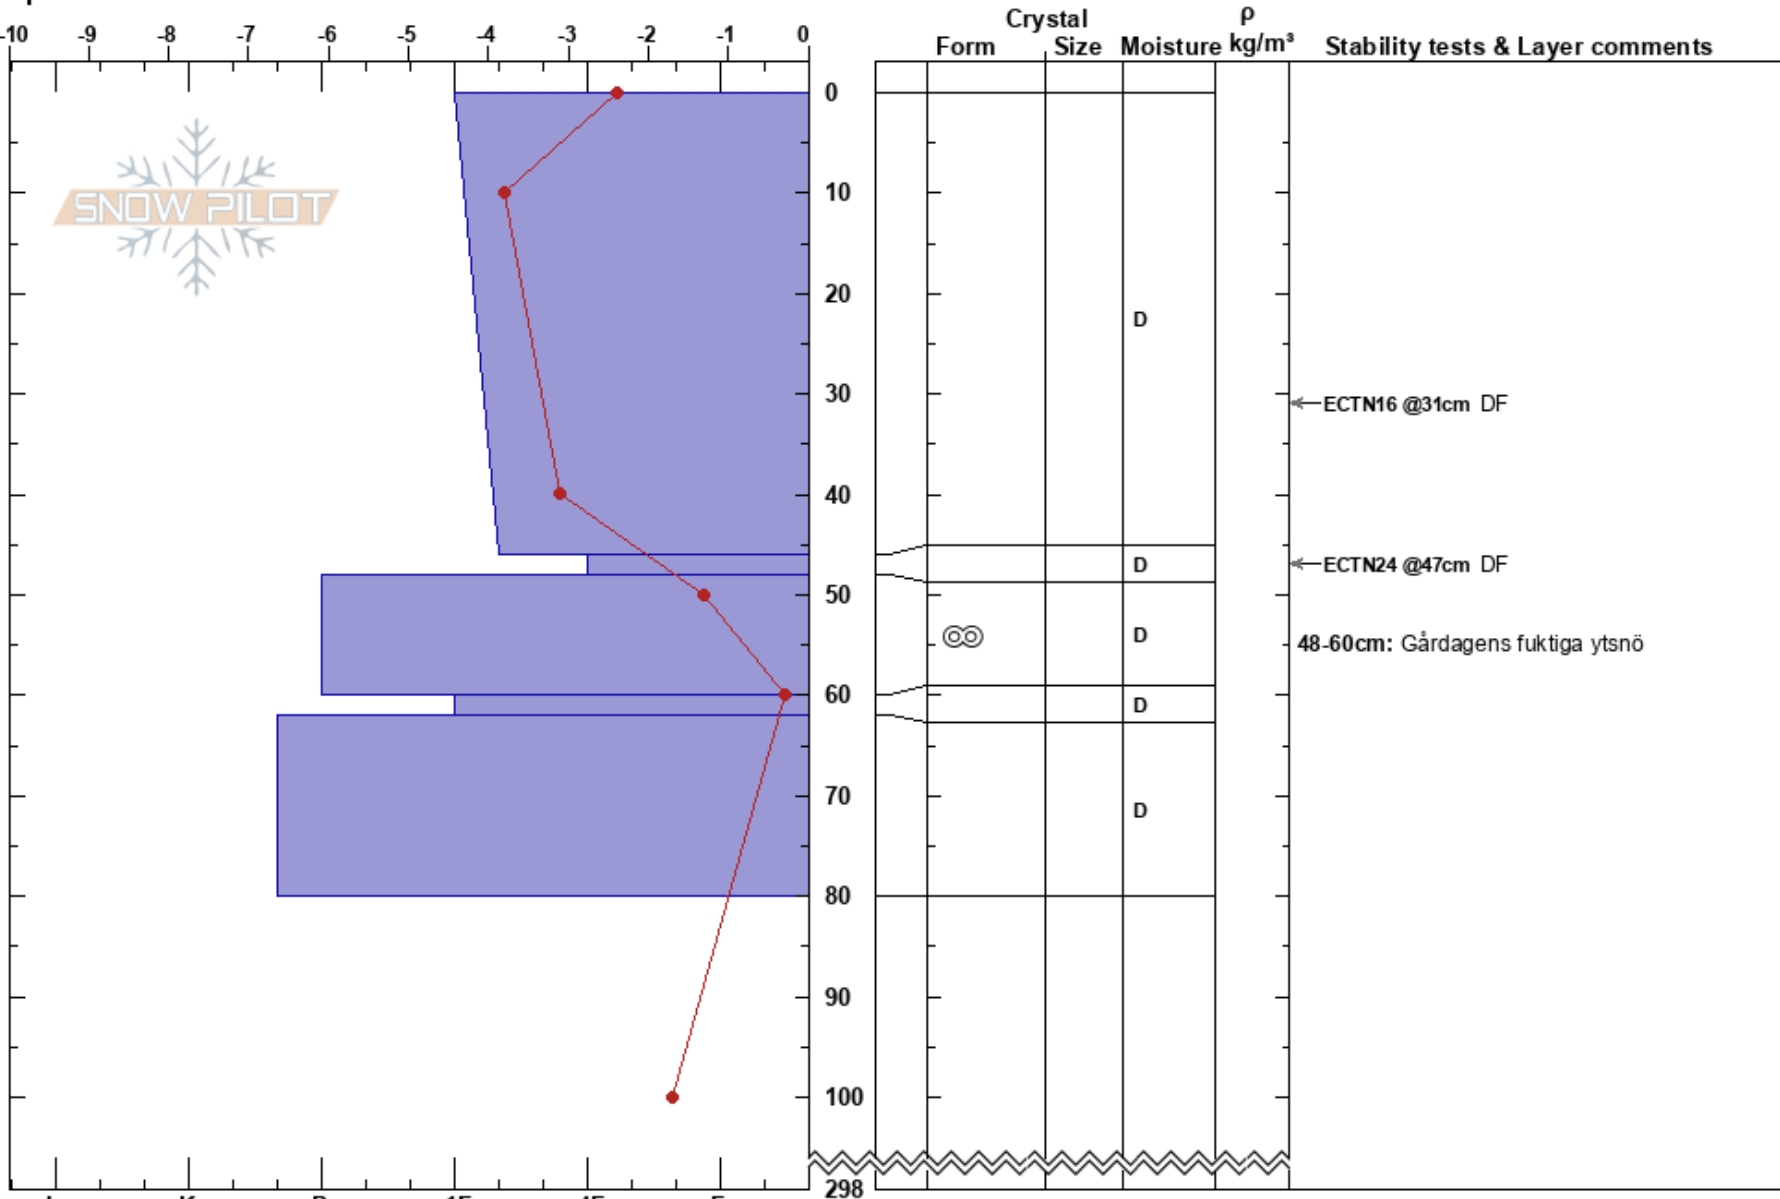

Praahkoetjähke  
 Västra Vindelfjällen  
 Sweden  
**Elevation:** 1050 m  
**Aspect:** 85°  
**Specifics:**

Johan af Ekenstam  
 11/04/2024 - 11:55  
**Co-ord:** 33W 498992E 7314601N  
**Slope Angle:** 27°  
**Wind Loading:** previous

**Stability:** HS:298  
**Air Temperature:** 0°C  
**Sky Cover:** BKN  
**Precipitation:** NO  
**Wind:** SW Moderate  
**Layer Notes:** PF:15 48-60cm: Gårdagens fuktiga ytsnö

**Notes:** Representativ läslutning med nästan 50 cm dygnsfärskt drevsnöflak.