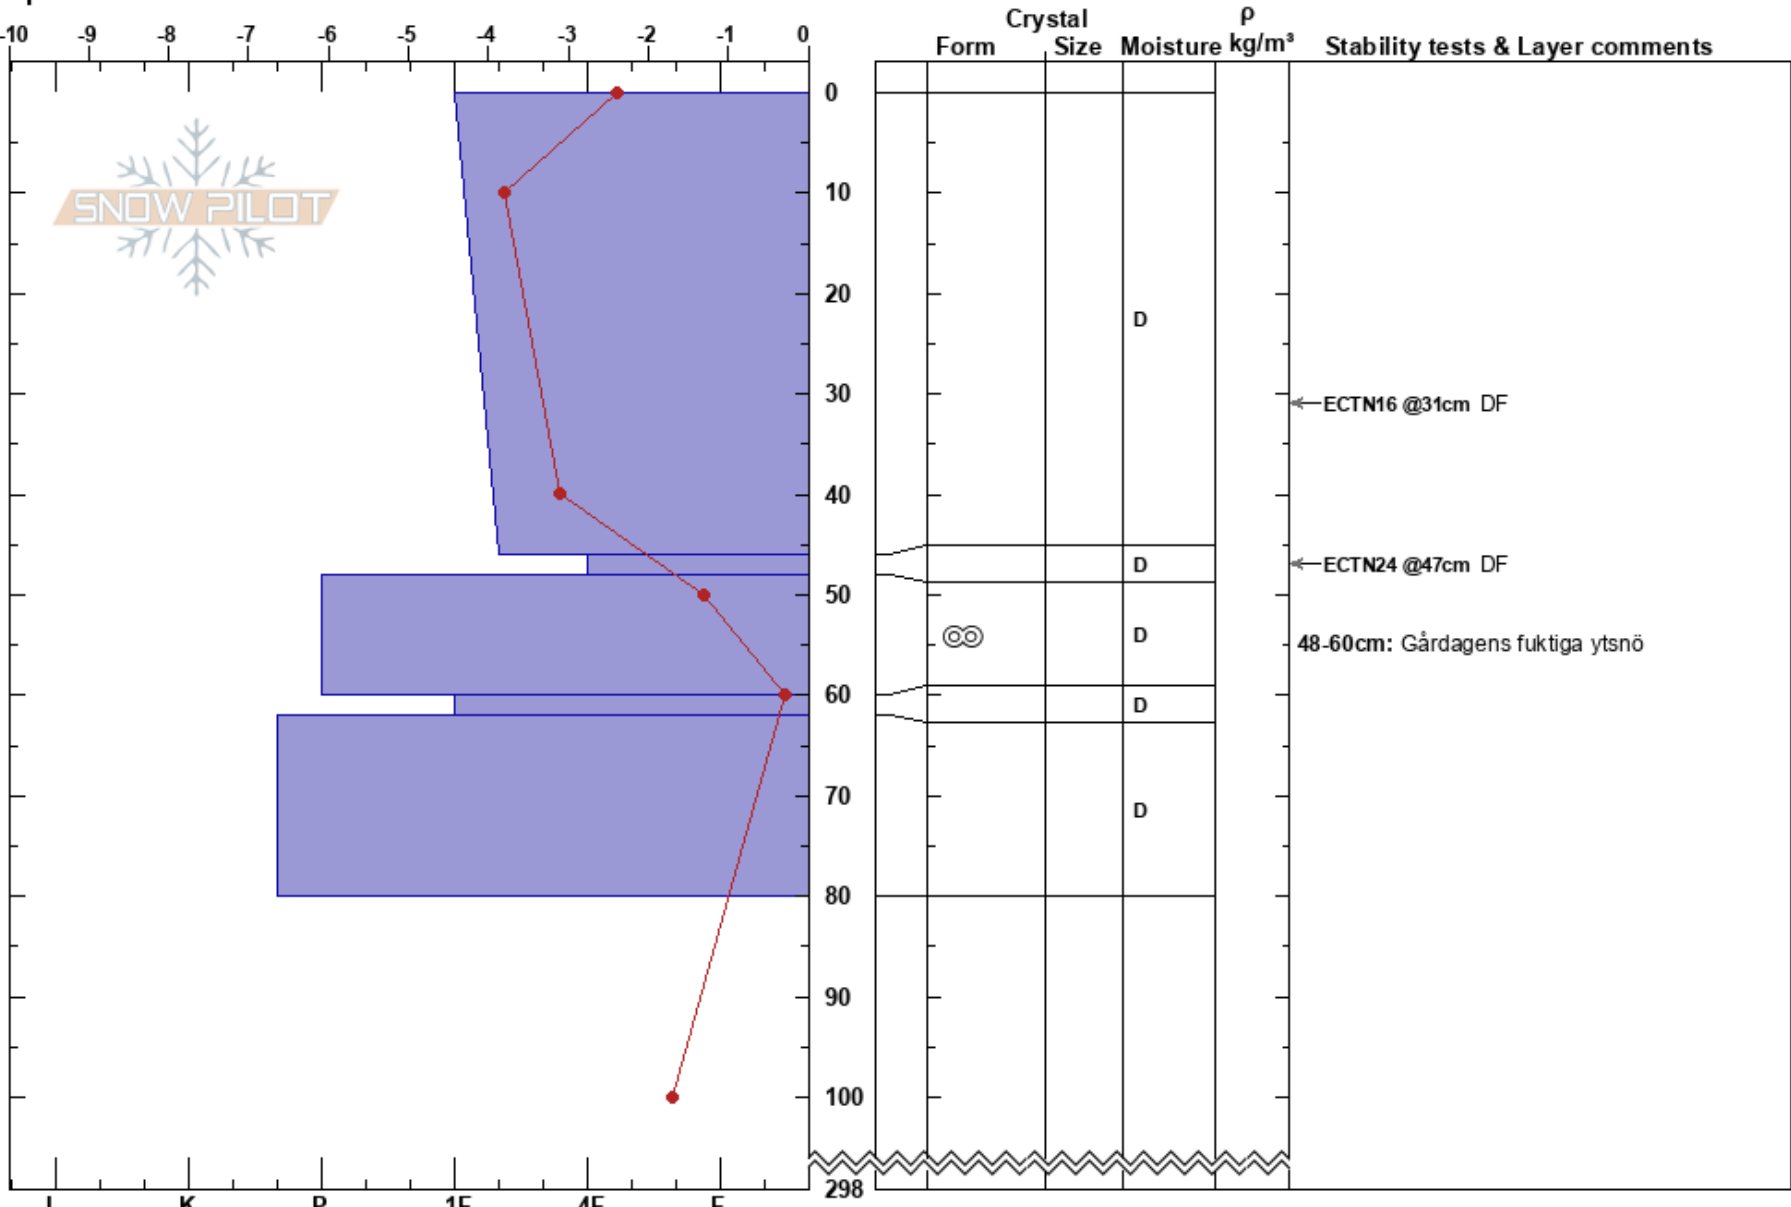

Praahkoetjähke  
 Västra Vindelfjällen  
 Sweden  
**Elevation:** 1050 m  
**Aspect:** 85°  
**Specifics:**

Johan af Ekenstam  
 11/04/2024 - 11:55  
**Co-ord:** 33W 498992E 7314601N  
**Slope Angle:** 27°  
**Wind Loading:** previous

**Stability:** HS:298  
**Air Temperature:** 0°C  
**Sky Cover:** BKN  
**Precipitation:** NO  
**Wind:** SW Moderate  
**Layer Notes:** PF:15 48-60cm: Gårdagens fuktiga ytsnö

**Notes:** Representativ läslutning med nästan 50 cm dygnsfärskt drevsnöflak.