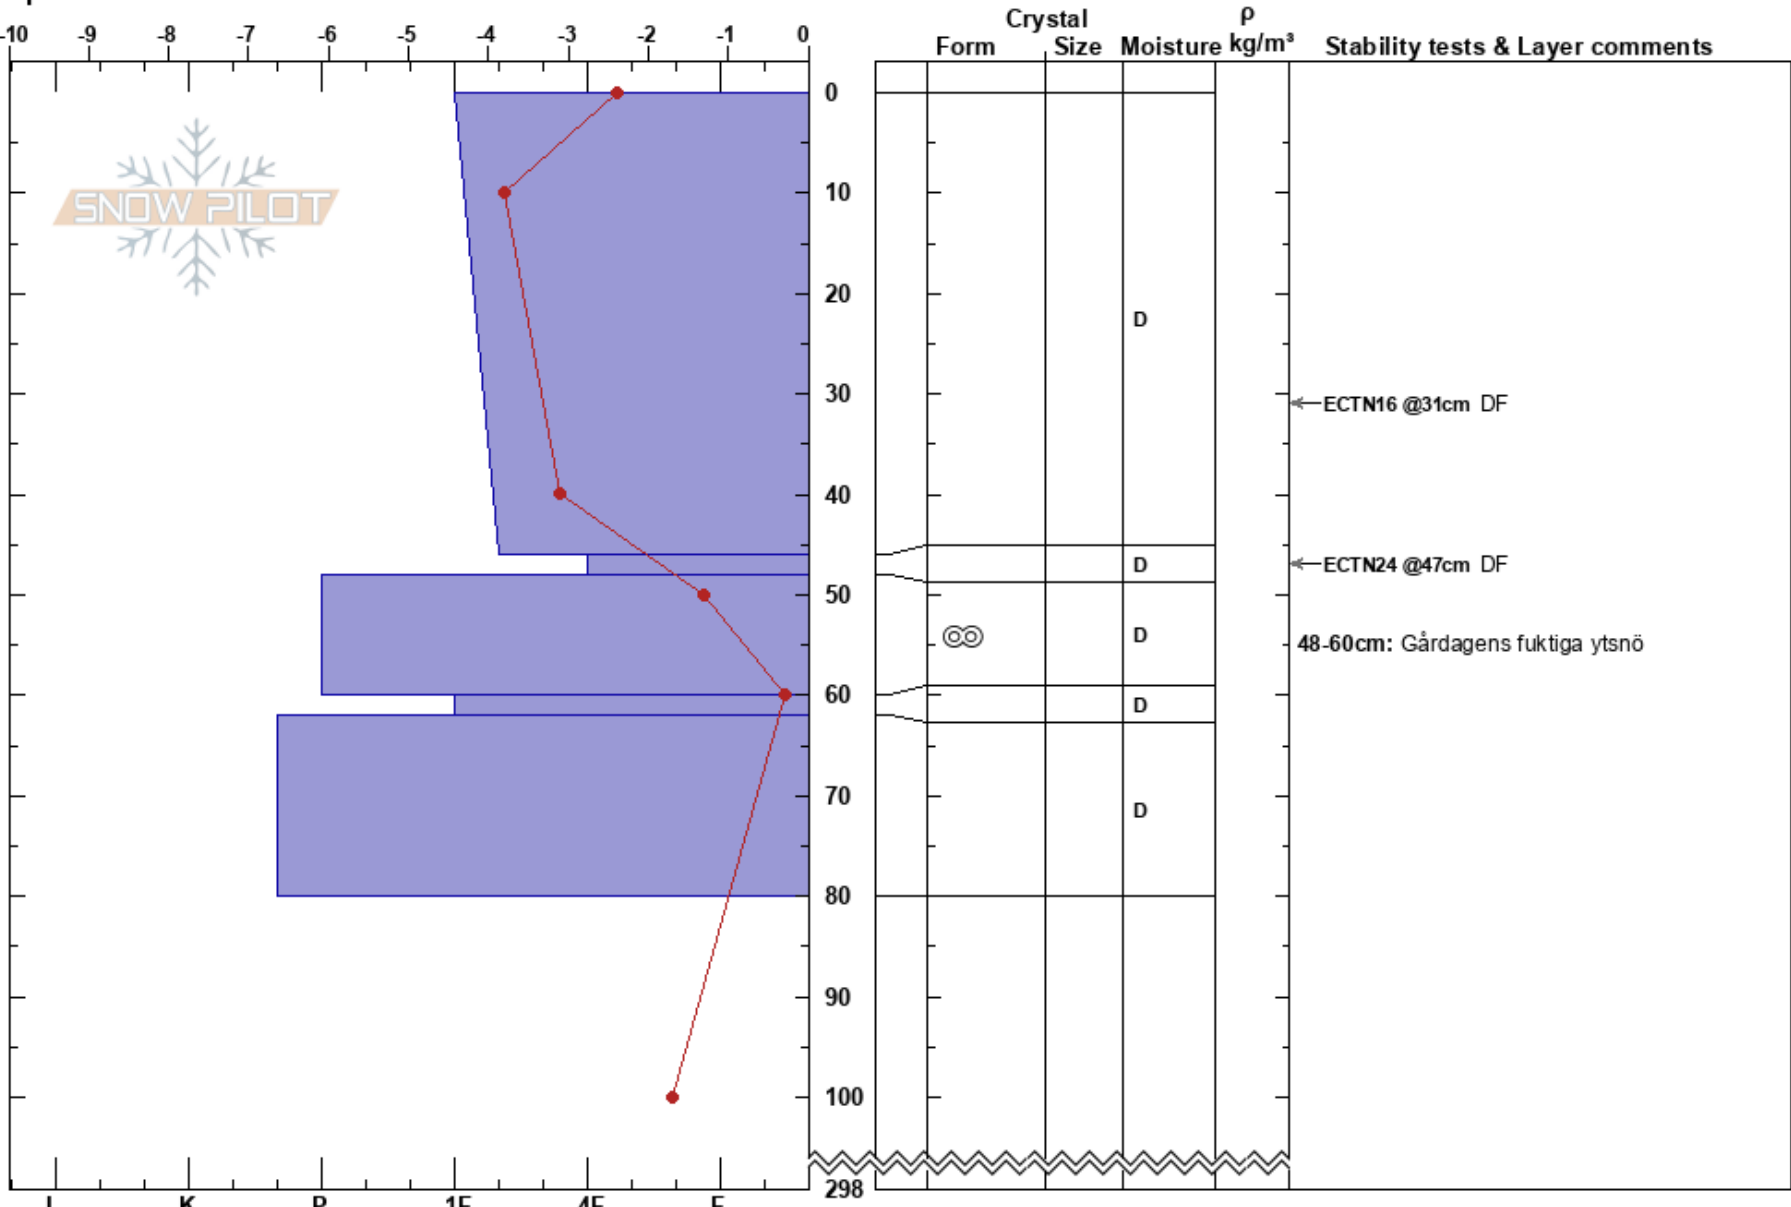

Praahkoetjähke
 Västra Vindelfjällen
 Sweden
Elevation: 1050 m
Aspect: 85°
Specifics:

Johan af Ekenstam
 11/04/2024 - 11:55
Co-ord: 33W 498992E 7314601N
Slope Angle: 27°
Wind Loading: previous

Stability: HS:298
Air Temperature: 0°C
Sky Cover: BKN
Precipitation: NO
Wind: SW Moderate
Layer Notes: PF:15 48-60cm: Gårdagens fuktiga ytsnö

Notes: Representativ läslutning med nästan 50 cm dygnsfärskt drevsnöflak.