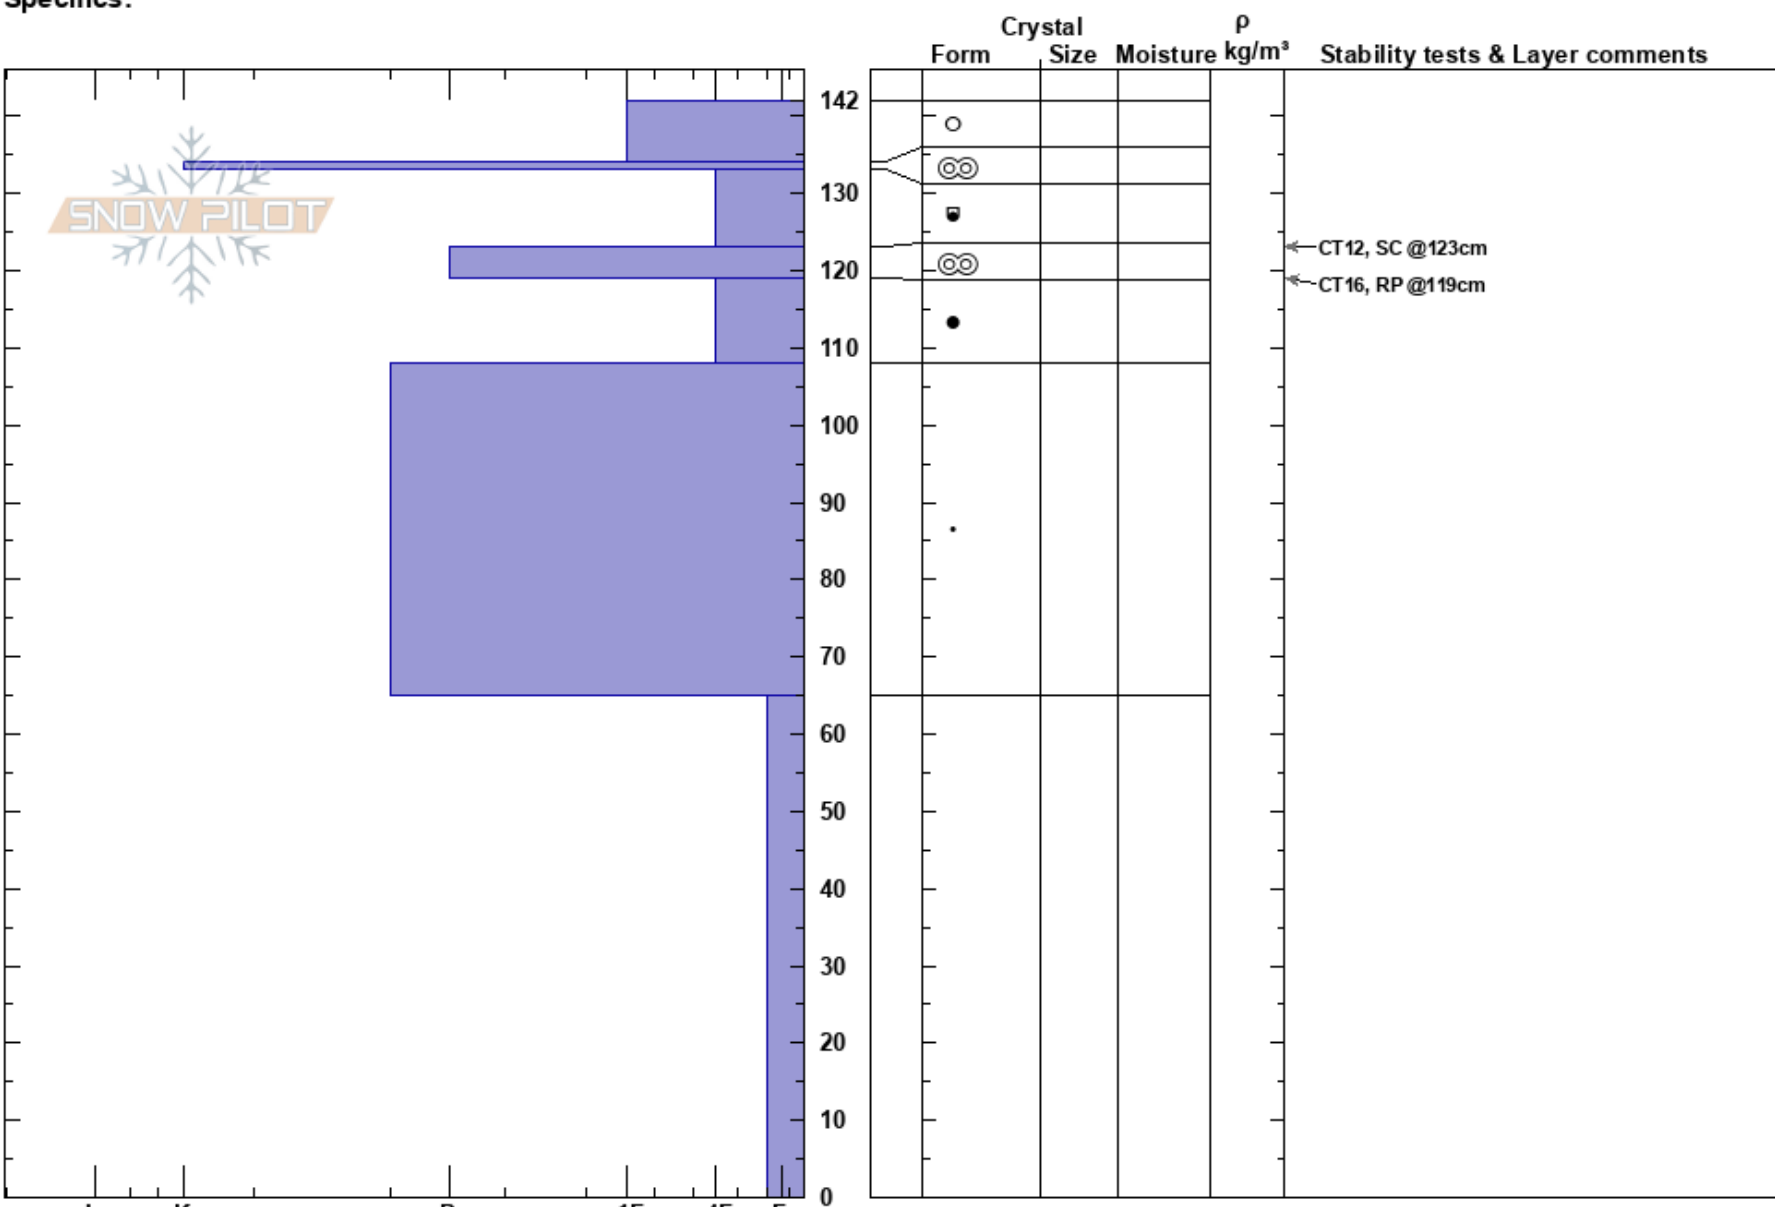

Veitikka  
 Finland  
 Elevation: 680 m  
 Aspect: SE  
 Specifics:

Arto Hämäläinen  
 10/04/2024 - 12:30  
 Co-ord: 68.06963N, 24.05748E  
 Slope Angle: 21°  
 Wind Loading:

Stability: HS:142  
 Air Temperature: 4.3°C PF:7 123-119cm:Problematic layer  
 Sky Cover: X  
 Precipitation: S2  
 Wind: SE Moderate

Notes: Osittainen testi nopean lämpenemisen ja alkavan saderintaman vaikutuksista