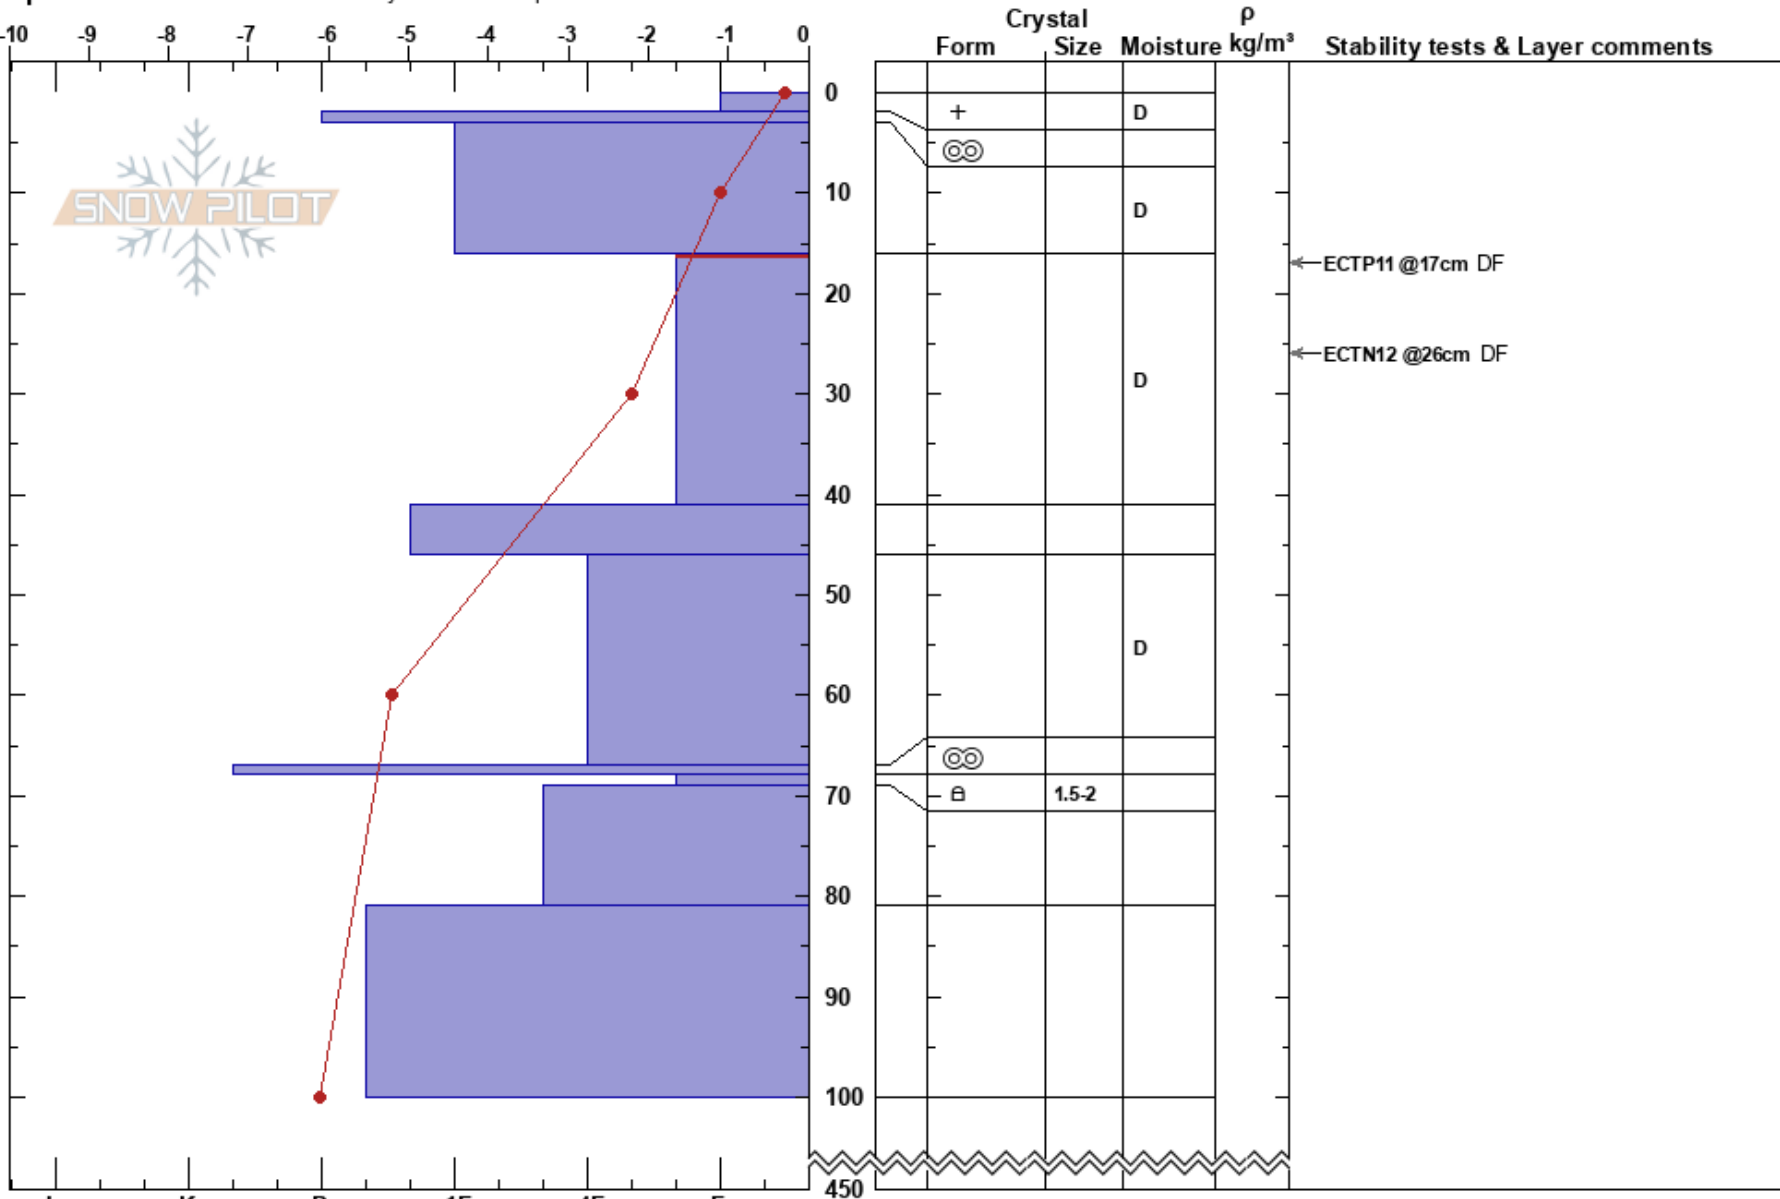

Mohtseretjähke
 Västra Vindelfjällen
 Sweden
Elevation: 1250 m
Aspect: 85°

Johan af Ekenstam
 10/04/2024 - 13:00
Co-ord: 33W 512507E 7302820N
Slope Angle: 25°
Wind Loading:

Stability:
Air Temperature: 1.5°C **HS:**450 **Layer Notes:**
PF:50 16-41cm:Problematic layer
Sky Cover: FEW
Precipitation: NO
Wind: NW Light Breeze

Specifics: Recent avalanche activity on similar slopes

Notes: Snön hade drevsnöegenskaper, men flaken syntes inte i terrängen. Mer som torra nysnöflak på sluttningsriktningar som inte hade värmts av sol. Facetlagret ner 69 cm lossnade med tydlig sprickutbredning vid spadbryt.