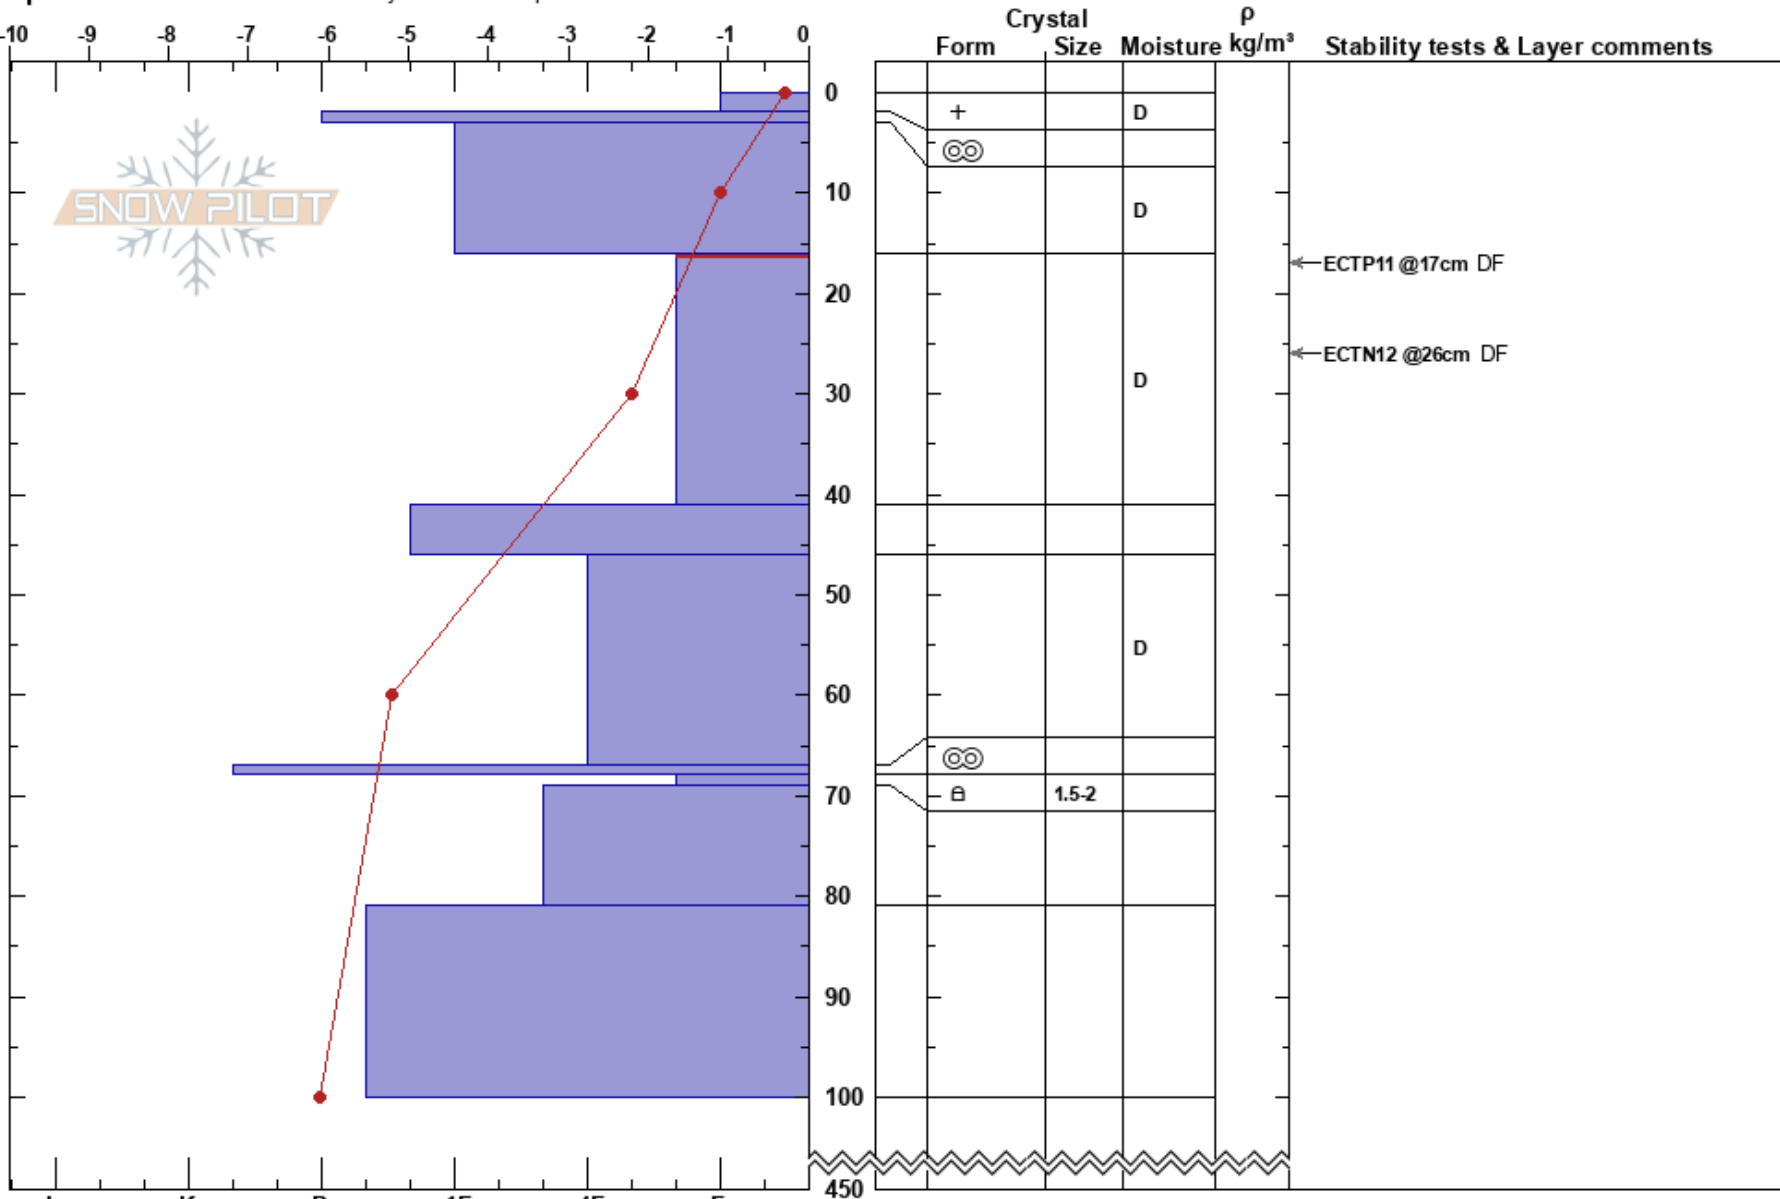

Mohtseretjähke  
 Västra Vindelfjällen  
 Sweden  
**Elevation:** 1250 m  
**Aspect:** 85°

Johan af Ekenstam  
 10/04/2024 - 13:00  
**Co-ord:** 33W 512507E 7302820N  
**Slope Angle:** 25°  
**Wind Loading:**

**Stability:**  
**Air Temperature:** 1.5°C **HS:**450 **Layer Notes:**  
**PF:**50 16-41cm:Problematic layer  
**Sky Cover:** FEW  
**Precipitation:** NO  
**Wind:** NW Light Breeze

**Specifics:** Recent avalanche activity on similar slopes

**Notes:** Snön hade drevsnöegenskaper, men flaken syntes inte i terrängen. Mer som torra nysnöflak på sluttningsriktningar som inte hade värmts av sol. Facetlagret ner 69 cm lossnade med tydlig sprickutbredning vid spadbryt.