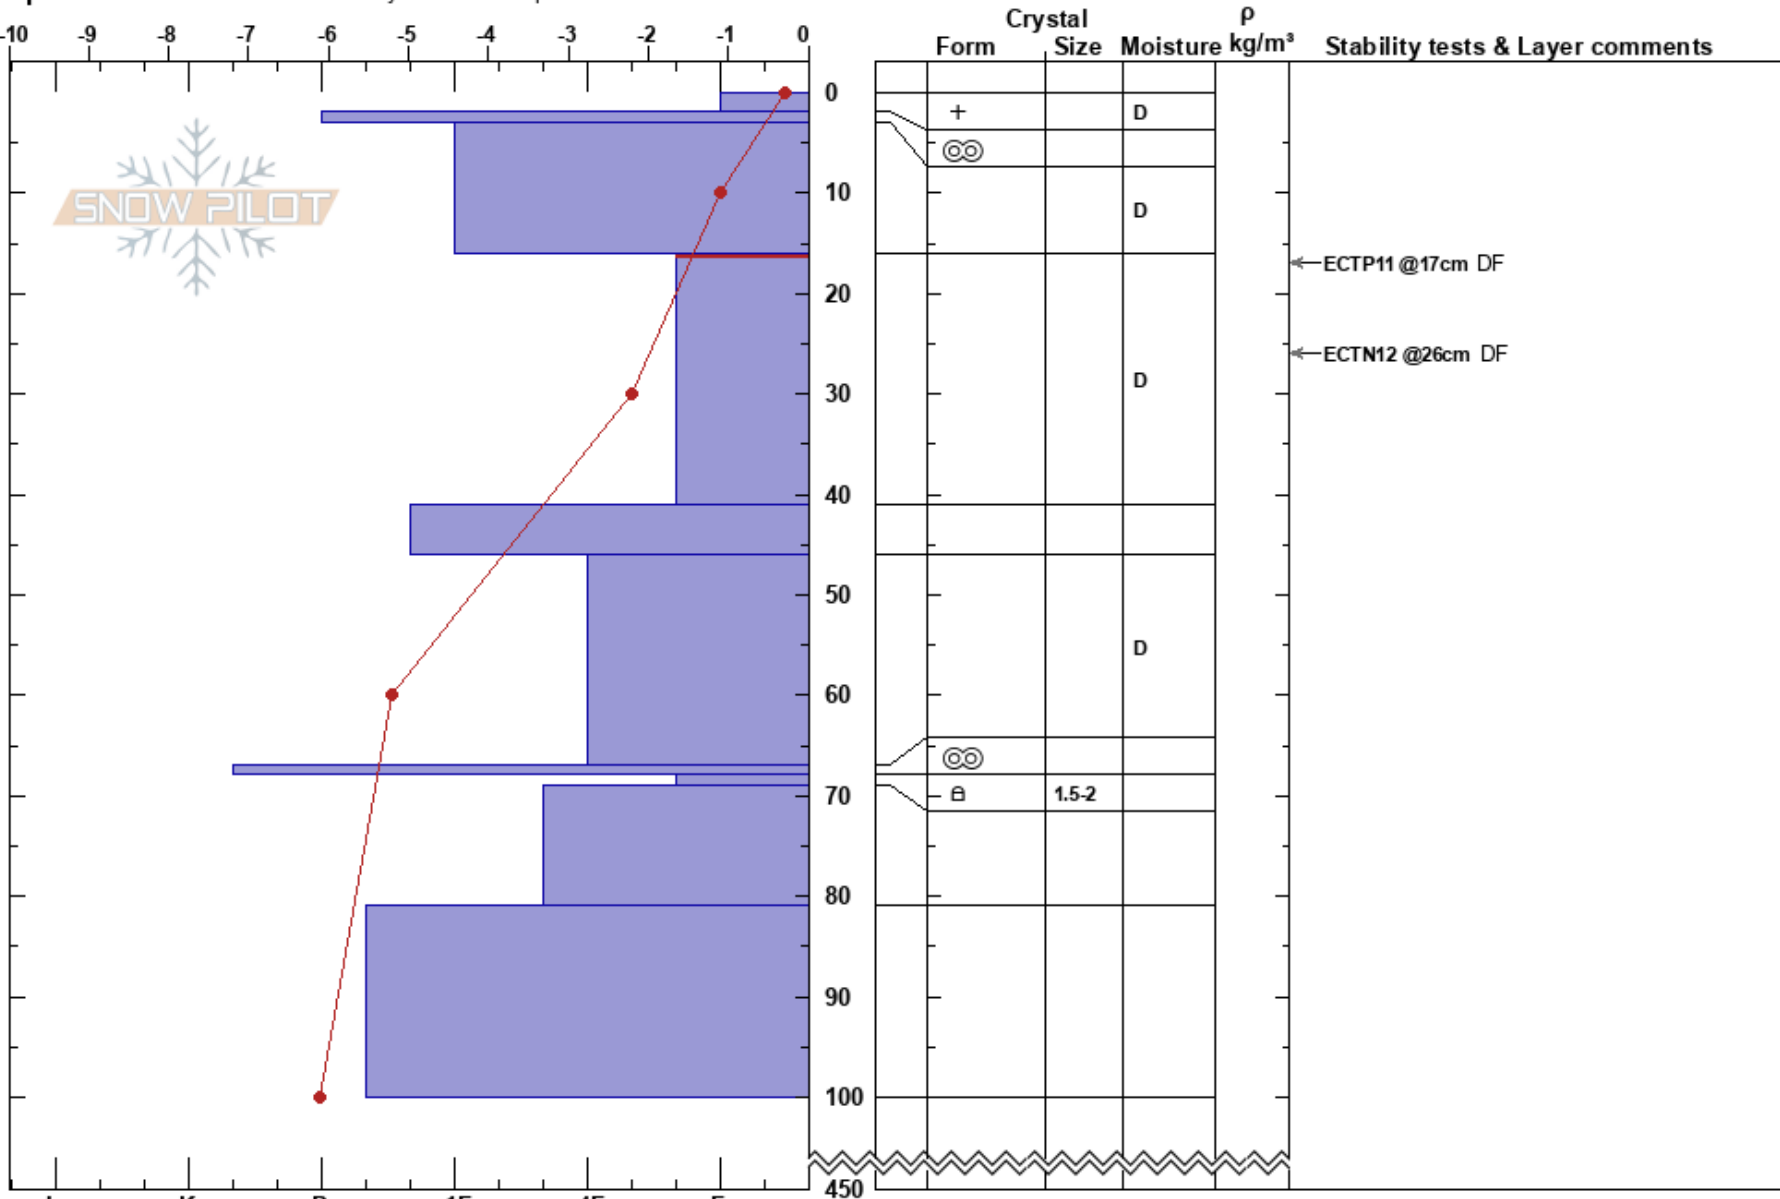

Mohtseretjähke
 Västra Vindelfjällen
 Sweden
Elevation: 1250 m
Aspect: 85°

Johan af Ekenstam
 10/04/2024 - 13:00
Co-ord: 33W 512507E 7302820N
Slope Angle: 25°
Wind Loading:

Stability:
Air Temperature: 1.5°C **HS:**450 **Layer Notes:**
PF:50 16-41cm:Problematic layer
Sky Cover: FEW
Precipitation: NO
Wind: NW Light Breeze

Specifics: Recent avalanche activity on similar slopes

Notes: Snön hade drevsnöegenskaper, men flaken syntes inte i terrängen. Mer som torra nysnöflak på sluttningsriktningar som inte hade värmts av sol. Facetlagret ner 69 cm lossnade med tydlig sprickutbredning vid spadbrät.